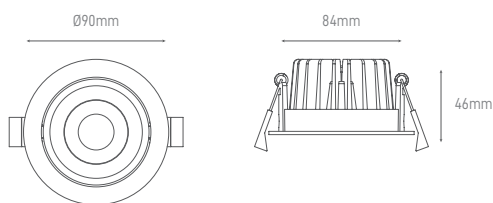

TECHNICAL DRAWING