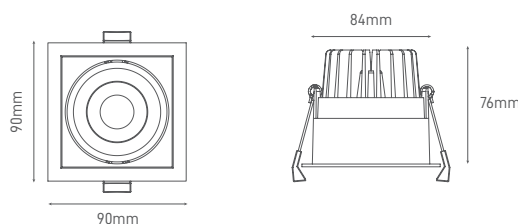

TECHNICAL DRAWING