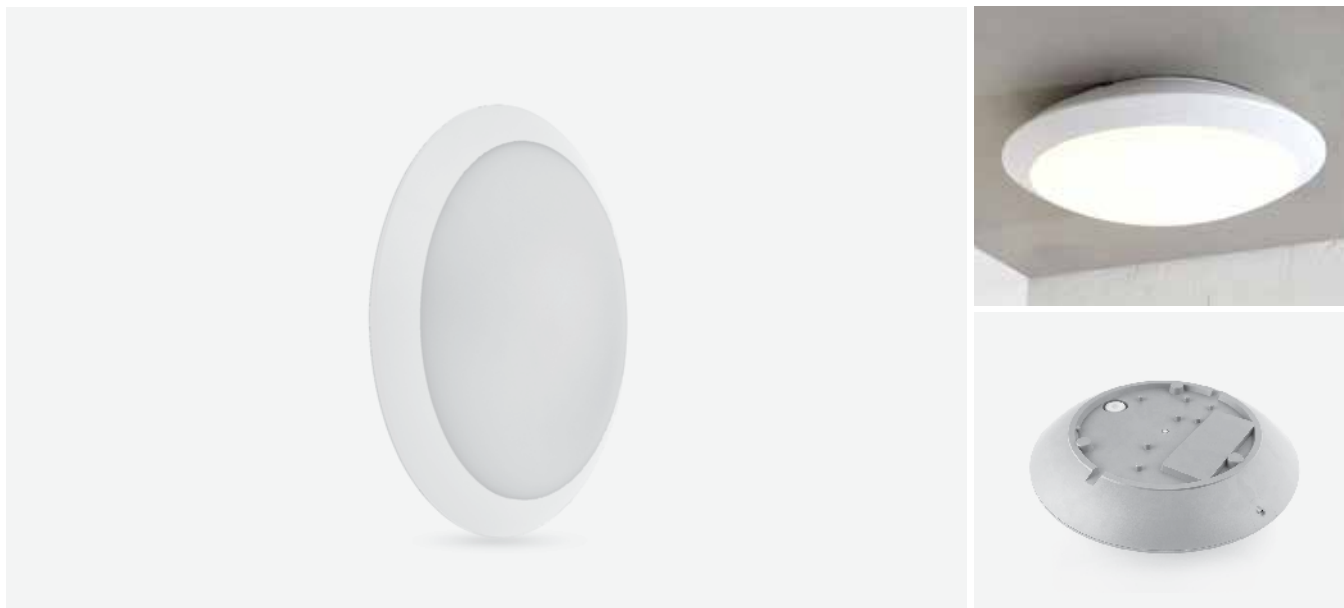

OUTDOOR

EXTERIOR | OUTDOOR | EXTERIOR

DALIA 2X E27

Plafond de jardim com design moderno. Materiais em plástico ABS PC com tratamento anticorrosivo e protecção IP65.

Garden Luminaire line with modern design. Made of ABS PC plastic with anticorrosion treatment and IP65 protection.

Luminaria de jardín de diseño moderno. Elaborado en plástico ABS PC con tratamiento anticorrosivo e índice de protección IP65.

WATTS	MAX 35W
TYPE OF BULB	2X E27
TOTAL LUMINOUS FLUX	-
LUMINOUS EFFICACY	-
BEAM ANGLE	-
CRI	-
IP	IP65
VOLTAGE	AC100-240V
SIZE	Ø300x85mm
CUT-OUT	-
PROTECTION CLASS	Class I
PROTECTION CLASS IK	IK06
POWER FACTOR	-
NOMINAL LIFETIME	-
STARTING TIME 100% ON	-
ON/OFF CYCLES	-
ENERGY LABEL	A+
LED BRAND	-
DRIVER BRAND	-
MOUNTING TYPE	Surface
BODY MATERIAL	ABS + PC
COLOR	White
BODY SHAPE	-
BOX QUANTITY	12 pcs / carton
GROSS WEIGHT	-
SKU	ILAR-00348