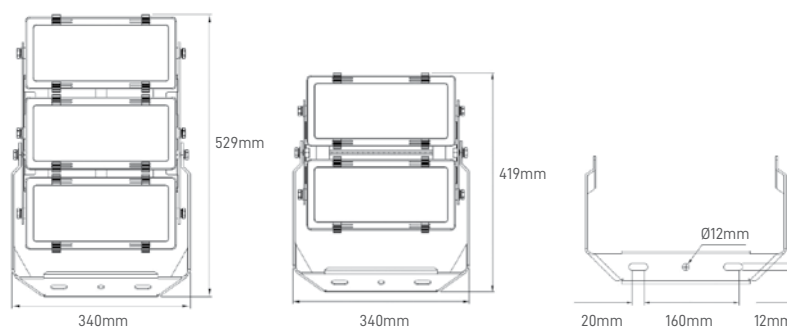

TECHNICAL DRAWING