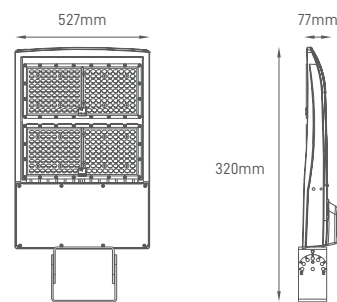

TECHNICAL DRAWING