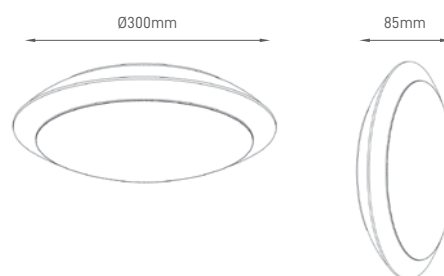

TECHNICAL DRAWING

RECOMMENDED ACCESSORIES

	DESCRIPTION	SKU
	A60 7W 4500K	ILAR-00402
	A60 10W 4500K	ILAR-00405
	A60 12W 4500K	ILAR-00408

*Lâmpadas não incluídas / Lamps not included / Lámparas no incluidas.