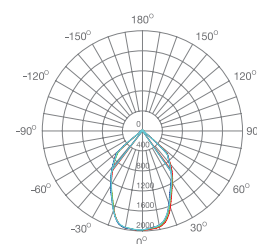

INTERIOR

SUPERFÍCIE | SURFACE | SUPERFICIE

LEV

Downlight saliente de design minimalista, com excelente performance técnica e materiais de alta qualidade (alumínio anti-oxidado, proteção contra alterações de tensão). A proteção (IP54) aliada ao elevado PF (>0.9) e Baixo THD (<20%) fazem da linha Lev um preferido para qualquer projetista.

Surface downlight with minimalist design, with excellent technical performance and anti-oxidized aluminium body, with protection against short circuit and overvoltage. The high protection (IP54) combined with the high PF (>0.9) and Low THD (<20%) make the Lev series a favorite for any designer.

Downlight saliente con diseño minimalista, con excelente rendimiento técnico y material aluminio, anti-oxidado y protección contra cortocircuito y overvoltage. El alto nivel de protección (IP54) combinado con el alto PF (>0.9) y bajo THD (<20%) hacen de la línea Lev un favorito para cualquier proyectista.