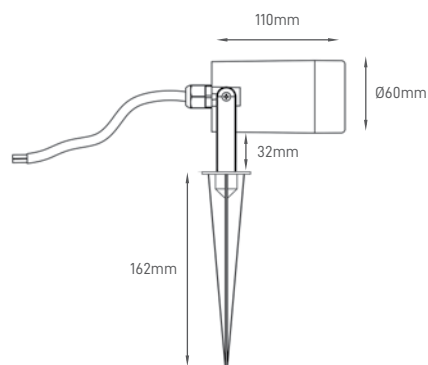

TECHNICAL DRAWING

RECOMMENDED ACCESSORIES

	DESCRIPTION	SKU
	GU10 7W 4000K	ILAR-00326
	GU10 38° 6W 4000K	ILAR-00551
	GU10 5W 4000K	ILAR-00332

*Lâmpadas não incluídas / Lamps not included / Lámparas no incluidas.