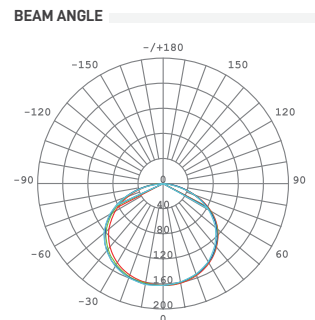

INSTALLATION

RECOMMENDED ACCESSORIES