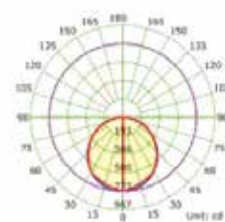

LEVI

Aplique de Parede ou Teto com placa direta de luz, construído em policarbonato, robusto e de fácil instalação.

Wall and ceiling light with direct Backlit light, made in polycarbonate for easy installation.

Luz de Pared y Techo con luz directa Retroiluminada, fabricado en policarbonato para una fácil instalación.

WATTS	24W
CCT	4500K
TOTAL LUMINOUS FLUX	2040lm
DIMMABLE	NO
BEAM ANGLE	120°
UGR	-
CRI	≥80
IP	IP54
VOLTAGE	220-240V
SIZE	280x280x54mm
CUT-OUT	-
PROTECTION CLASS	Class I
PROTECTION CLASS IK	IK06
POWER FACTOR	>0.5
NOMINAL LIFETIME	30.000H
STARTING TIME 100% ON	0.0001s
ON/OFF CYCLES	50.000
ENERGY LABEL	A+
LED BRAND	Sanan
DRIVER BRAND	Aronlight
MOUNTING TYPE	Surface
BODY MATERIAL	ABS + PC
COLOR	White RAL9016
BODY SHAPE	Round
PACKAGING UNIT	12 pcs/carton
GROSS WEIGHT	-
SKU	ILAR-00878

TECHNICAL DRAWING

BEAM ANGLE