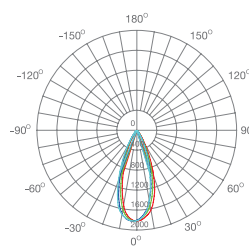

BEAM ANGLE

RECOMMENDED ACCESSORIES

DESCRIPTION	SKU
Dimmable Driver Triac	ILAR-01013