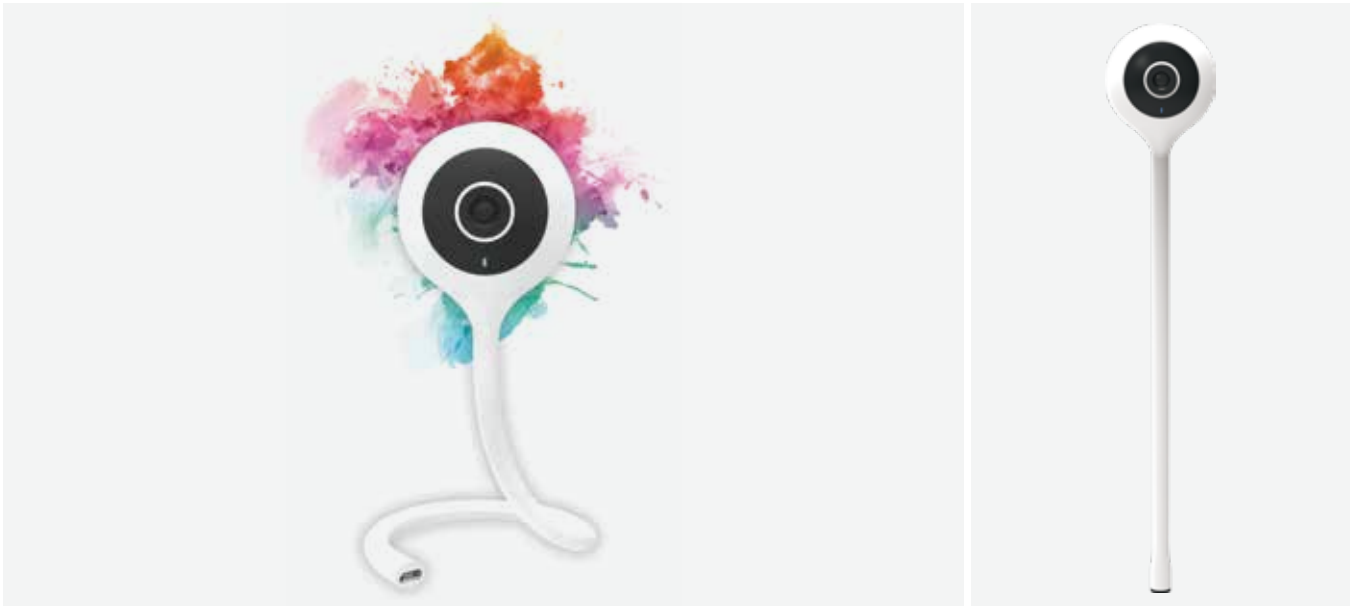

CÂMERA SMART

WIFI 2.4 GHz IP20

Câmara Wifi com Detecção de Movimento, Áudio Bidirecional, Qualidade HD e Detecção de Ruído / Temperatura / Humidade / Entrada para Cartão SD.

Wifi Camera with Motion Detection, Two-way Audio, HD Quality and Noise / Temperature / Humidity Detection / SD Card Slot.

Cámara Wifi con Detección de Movimiento, Audio Bidireccional, Calidad HD y Detección de Ruido / Temperatura / Humedad / Entrada para Tarjeta SD.

WIFI	MOTION DETECTION	NIGHT VISION	VOLTAGE	AUDIO SPEAKER	SIZE	SD CARD SLOT	MATERIAL	UNIT KIT	SKU
2.4G Hz	6mts - YES	YES	230V 50Hz	YES	286.30x53x32.46mm	YES	Aluminium	1 Pc	ILAR-00735

100% WIFI

MOTION DETECTION

2 - WAY AUDIO

SD CARD SLOT

TEMPERATURE / HUMIDITY

CLOUD STORAGE

TECHNICAL DRAWING

SPECIFICATION