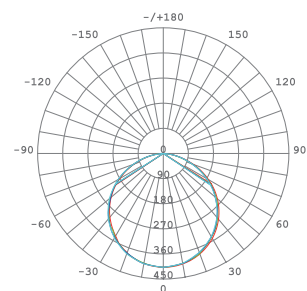

IP20

CRI >94

LM-80 10.000H

14.4W/MT IP20 24V

POWER	14.4W / MT	14.4W / MT	14.4W / MT
CCT	2700K	4000K	6500K
IP	IP20	IP20	IP20
VOLTAGE	24V	24V	24V
LED	SMD 2835	SMD 2835	SMD 2835
PF	≥0.95	≥0.95	≥0.95
CRI	≥0.94	≥0.94	≥0.94
LED / MT	60	60	60
FLUX	990Lm / mt	1050Lm / mt	1100Lm / mt
WIDTH	10mm	10mm	10mm
LENGHT	5 meters	5 meters	5 meters
SKU	ILAR-00620	ILAR-00621	ILAR-00622

BEAM ANGLE

14.4W/MT IP65 24V

IP65

CRI >94

LM-80 10.000H

POWER	14.4W / MT	14.4W / MT	14.4W / MT
CCT	2700K	4000K	6500K
IP	IP65	IP65	IP65
VOLTAGE	24V	24V	24V
LED	SMD 2835	SMD 2835	SMD 2835
PF	≥0.95	≥0.95	≥0.95
CRI	≥0.94	≥0.94	≥0.94
LED / MT	60	60	60
FLUX	792Lm / mt	840Lm / mt	880Lm / mt
WIDTH	10mm	10mm	10mm
LENGHT	5 meters	5 meters	5 meters
SKU	ILAR-00623	ILAR-00624	ILAR-00625

BEAM ANGLE

INSTALLATION

RECOMMENDED ACCESSORIES