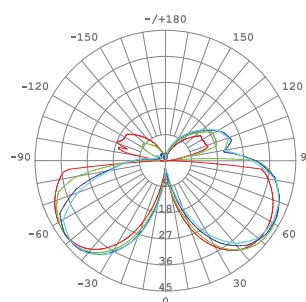

OUTDOOR

EXTERIOR | OUTDOOR | EXTERIOR

MAPLE

DIE-CASTING ALUMINIUM   EAGLERISE DRIVER   LED CREE   IP65

Luminária exterior de parede com design moderno, chips LED de elevada reprodução, alumínio de fundição injetada, elevados níveis de proteção (IP65 e IK08) e forte resistência à corrosão.

Exterior wall luminaire with a modern design, high-reproduction LED chips, die-cast aluminum, high levels of protection (IP65 and IK08) and strong corrosion resistance.

Lámpara de pared exterior de diseño moderno, chips LED de alta reproducción, aluminio fundido a presión, altos niveles de protección (IP65 e IK08) y gran resistencia a la corrosión.

WATTS	8W
CCT	3000K
TOTAL LUMINOUS FLUX	265lm
LUMINOUS EFFICACY	-
BEAM ANGLE	90°
CRI	≥80
IP	IP65
VOLTAGE	220-240V
SIZE	125x80x178mm
CUT-OUT	-
PROTECTION CLASS	Class I
PROTECTION CLASS IK	IK08
POWER FACTOR	-
NOMINAL LIFETIME	25000H
STARTING TIME 100% ON	-
ON/OFF CYCLES	-
ENERGY LABEL	A+
LED BRAND	LED CREE
DRIVER BRAND	EAGLERISE DRIVER
MOUNTING TYPE	Surface
BODY MATERIAL	Die-casting aluminium Opal and clear polycarbonate diffuser
COLOR	Grey
BODY SHAPE	-
BOX QUANTITY	6 pcs / carton
GROSS WEIGHT	-
SKU	ILAR-00813

TECHNICAL DRAWING

BEAM ANGLE