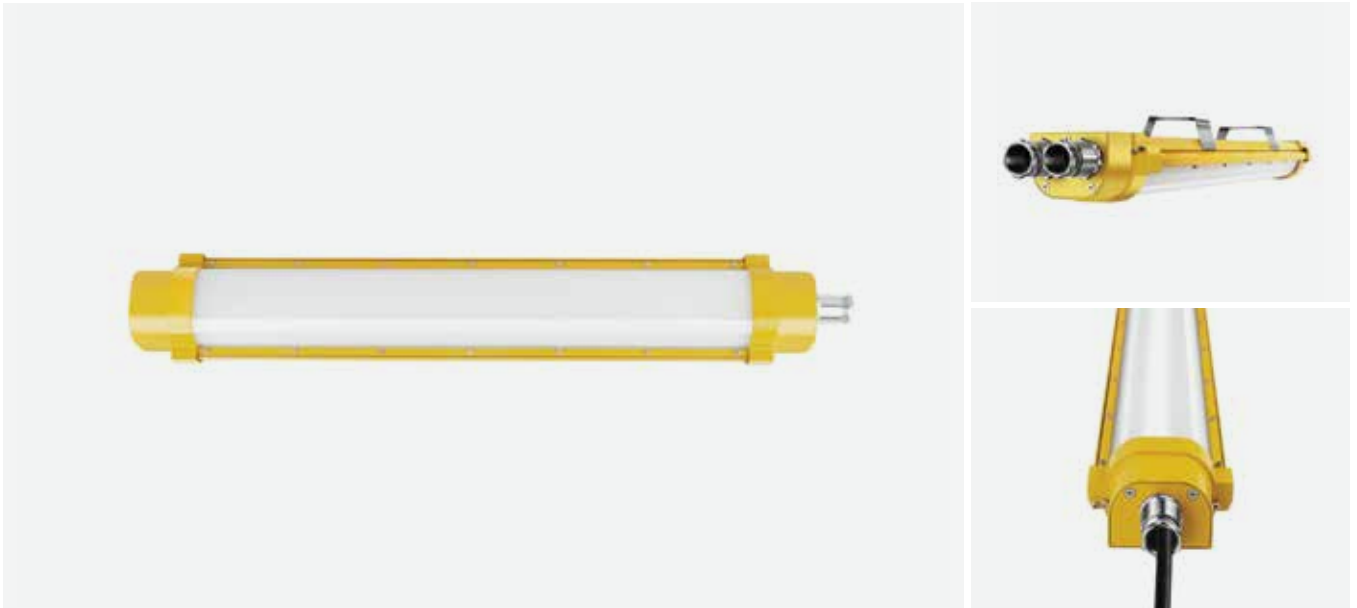

ATEX LINEAR

HIGH LUMEN