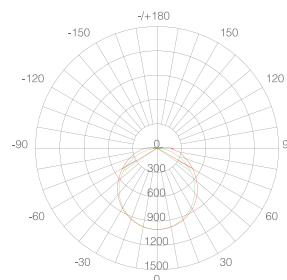

INTERIOR

ARMADURAS | BATTENS | REGLETAS

MEGASLIM SMD

A Régua Mega Slim com o seu design simplista adapta-se a qualquer espaço. O difusor opalino confere um bom conforto visual e a sua fabricação de corpo em alumínio e tampas em policarbonato permitem uma ótima dissipação.

The Mega Slim Batten with its simplistic design adapts to any space. The opal diffuser provides good visual comfort and its aluminum body and polycarbonate cover allow for excellent dissipation.

La regleta Mega Slim con su diseño simplista se adapta a cualquier espacio. El difusor opal proporciona un buen confort visual y su cuerpo de aluminio y tapas de policarbonato permiten una excelente disipación.

WATTS	20W	40W	40W
CCT	6000K	4500K	6000K
TOTAL LUMINOUS FLUX	1600lm	3200lm	3200lm
LUMINOUS EFFICACY	80lm/w	80lm/w	80lm/w
BEAM ANGLE	120°	120°	120°
CRI	≥80	≥80	≥80
IP	IP20	IP20	IP20
VOLTAGE	200-240V 50Hz	200-240V 50Hz	200-240V 50Hz
SIZE	600x80x24mm	1200x80x24mm	1200x80x24mm
CUT-OUT	-	-	-
PROTECTION CLASS	Class I	Class I	Class I
PROTECTION CLASS IK	IK05	IK05	IK05
POWER FACTOR	≥0.9	≥0.9	≥0.9
NOMINAL LIFETIME	20.000H	20.000H	20.000H
STARTING TIME 100% ON	0.0001s	0.0001s	0.0001s
ON/OFF CYCLES	100.000	100.000	100.000
ENERGY LABEL	A+	A+	A+
LED BRAND	Epistar	Epistar	Epistar
DRIVER BRAND	Aronlight	Aronlight	Aronlight
MOUNTING TYPE	Surface Mounted	Surface Mounted	Surface Mounted
BODY MATERIAL	Aluminium/PVC	Aluminium/PVC	Aluminium/PVC
COLOR	White RAL9016	White RAL9016	White RAL9016
BODY SHAPE	Linear	Linear	Linear
BOX QUANTITY	20 pcs/carton	20 pcs/carton	20 pcs/carton
GROSS WEIGHT	-	-	-
SKU	ILAR-00237	ILAR-00239	ILAR-00240

TECHNICAL DRAWING

BEAM ANGLE