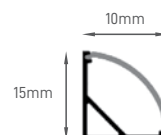

PERFIL CANTO REDONDO

ROUND / REDONDO
2 METROS / OPAL
15x10mm
PERFIL DE ALUMÍNIO
ILAR-00467