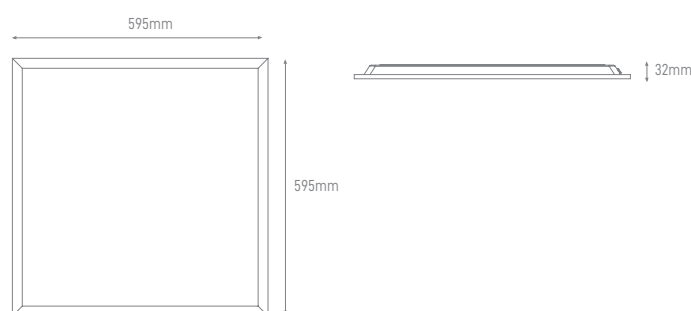

TECHNICAL DRAWING

RECOMMENDED ACCESSORIES

	DESCRIPTION	SKU
	Dimmable Driver 40W	ILAR-00496
	Kit Molas Recessed Kit Kit Empotrar	ILAR-00859