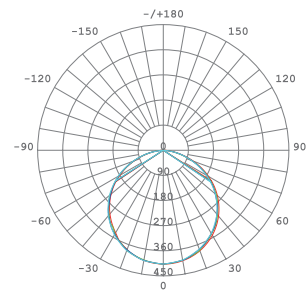

IP20

CRI >94

LM-80 10.000H

14.4W/MT IP20 24V

POWER	14.4W / MT	14.4W / MT	14.4W / MT
CCT	2700K	4000K	6500K
IP	IP20	IP20	IP20
VOLTAGE	24V	24V	24V
LED	SMD 2835	SMD 2835	SMD 2835
PF	≥0.95	≥0.95	≥0.95
CRI	≥0.94	≥0.94	≥0.94
LED / MT	60	60	60
FLUX	990Lm / mt	1050Lm / mt	1100Lm / mt
WIDTH	10mm	10mm	10mm
LENGHT	5 meters	5 meters	5 meters
SKU	ILAR-00620	ILAR-00621	ILAR-00622

BEAM ANGLE

14.4W/MT IP65 24V

IP65

CRI >94

LM-80 10.000H

POWER	14.4W / MT	14.4W / MT	14.4W / MT
CCT	2700K	4000K	6500K
IP	IP65	IP65	IP65
VOLTAGE	24V	24V	24V
LED	SMD 2835	SMD 2835	SMD 2835
PF	≥0.95	≥0.95	≥0.95
CRI	≥0.94	≥0.94	≥0.94
LED / MT	60	60	60
FLUX	792Lm / mt	840Lm / mt	880Lm / mt
WIDTH	10mm	10mm	10mm
LENGHT	5 meters	5 meters	5 meters
SKU	ILAR-00623	ILAR-00624	ILAR-00625

BEAM ANGLE

INSTALLATION

RECOMMENDED ACCESSORIES