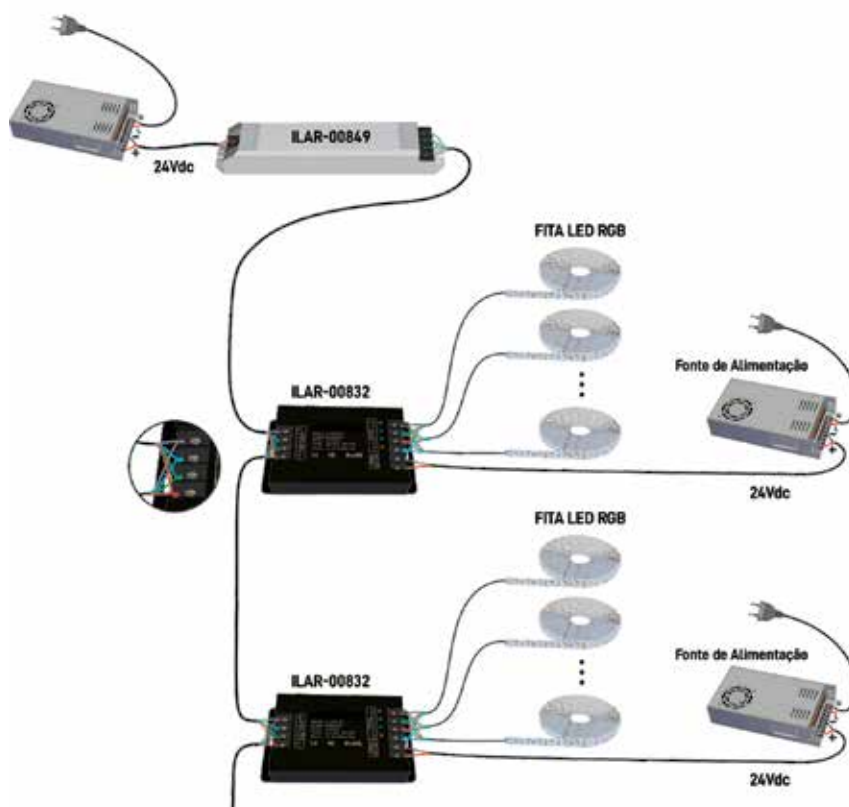

INSTALLATION