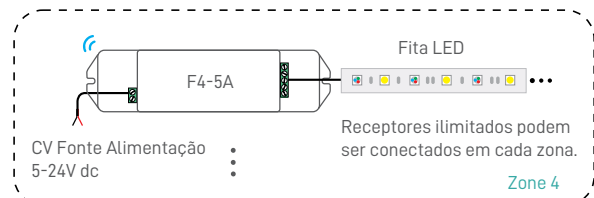

FITAS LED & ACESSÓRIOS

LED STRIP | TIRAS LED

CONTROLADOR WIRELESS

FITA LED F4-5A

WIRELESS LED CONTROLLER / CONTROLADOR WIRELESS

Controlador Fita LED Wireless usado em conjunto com Comando Remoto (F8), Painel Wireless (EX5 ou EX8S) ou aplicação (WiFi-106).

Wireless LED Strip Controller used with Remote Commander (F8), Wireless Panel (EX5 or EX8S) or app (WiFi-106).

Controlador de Tira de LED inalámbrico utilizado junto con el control remoto (F8), el panel inalámbrico (EX5 o EX8S) o aplicación (WiFi-106).

RF WIRELESS

IP20

	INPUT VOLTAGE	MAX. CURRENT LOAD	MAX OUTPUT POWER	WORKING TEMPERATURE	PACKAGE SIZE	WEIGHT (N.W.)	SKU
CONTROLADOR WIRELESS F4-5A	5-24VDC	5A X 4CH MAX. 20A	100W / 240W / 480W (5V/12V/24V)	-30°C ~ 55°C	L178×W48×H33 (MM)	150G	ILAR-00833
RGBW F8 - RGBW WIRELESS REMOTE / COMANDO WIRELESS RGBW / 4 ZONES CONTROL 3VDC (BATTERY CR2032)							ILAR-00834

INSTALLATION