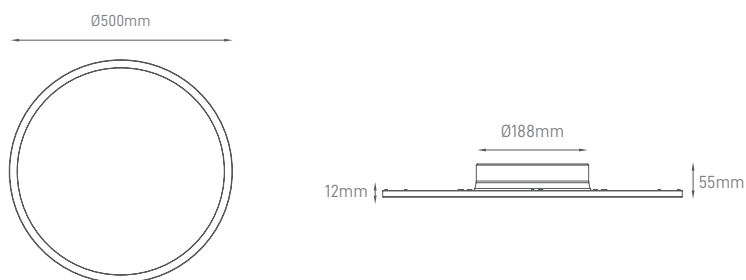

TECHNICAL DRAWING

OPÇÕES DE MONTAGEM

SALIENTE | SEMI-ENCASTRAR | SUSPENSO