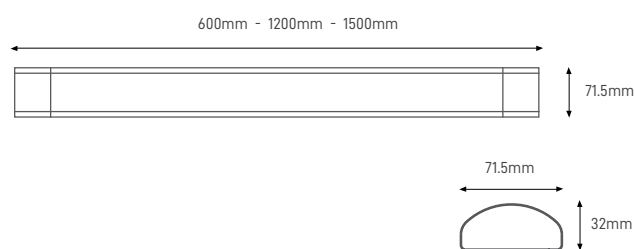

TECHNICAL DRAWING