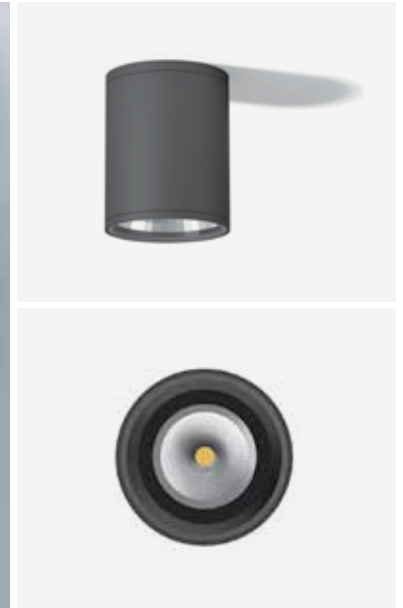

ASPEN

DIE-CASTING ALUMINIUM IP65

Luminária exterior de teto que acolhe um lâmpada PAR30 (não incluída). Design moderno, alumínio de fundição injetada, elevados níveis de proteção (IP65 e IK06) e forte resistência à corrosão.

Exterior ceiling-mounted light fixture that houses a PAR30 lamp (not included). Modern design, die-cast aluminum, high levels of protection (IP65 and IK06) and strong corrosion resistance.

Luminaria de techo exterior que alberga una lámpara PAR30 (no incluida). Diseño moderno, aluminio fundido a presión, altos niveles de protección (IP65 e IK06) y gran resistencia a la corrosión.

WATTS	MAX 75W
TYPE OF BULB	PAR30
TOTAL LUMINOUS FLUX	-
LUMINOUS EFFICACY	-
BEAM ANGLE	-
CRI	-
IP	IP65
VOLTAGE	AC100-240V
SIZE	Ø108x135mm
CUT-OUT	-
PROTECTION CLASS	Class I
PROTECTION CLASS IK	IK06
POWER FACTOR	-
NOMINAL LIFETIME	25000H
STARTING TIME 100% ON	-
ON/OFF CYCLES	-
ENERGY LABEL	A+
LED BRAND	-
DRIVER BRAND	-
MOUNTING TYPE	Surface
BODY MATERIAL	Die-casting aluminium Extruded aluminum profiles Clear tempered glass
COLOR	Grey
BODY SHAPE	-
BOX QUANTITY	6 pcs / carton
GROSS WEIGHT	-
SKU	ILAR-00809