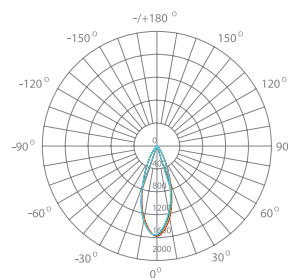

BEAM ANGLE 8W