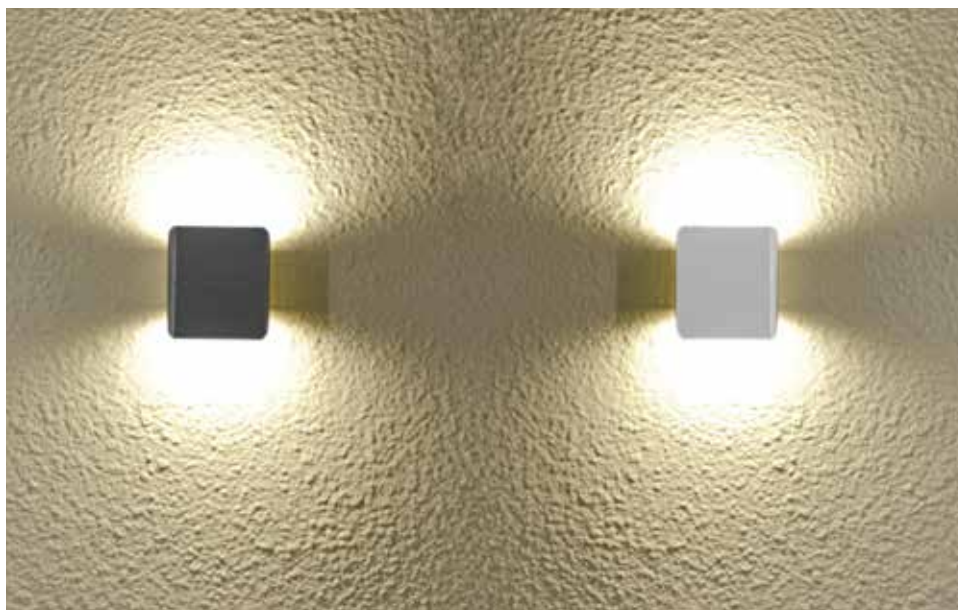

OUTDOOR

EXTERIOR | OUTDOOR | EXTERIOR