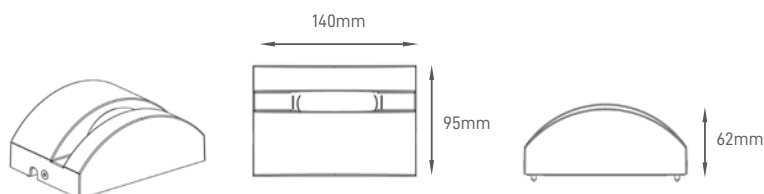

TECHNICAL DRAWING