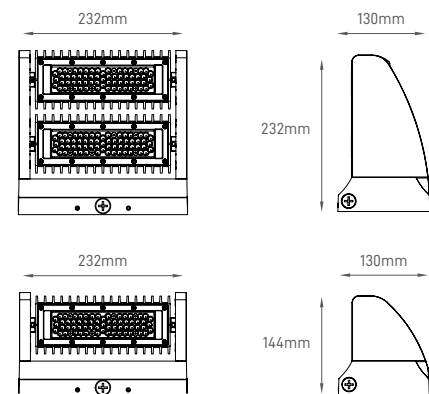

TECHNICAL DRAWING