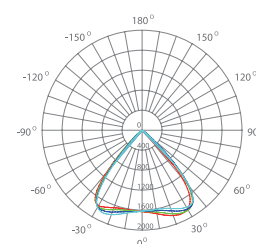

JAZ SQUARE

Painel de encastrar quadrado com design ultra fino, elevado nível de proteção (IP54), elevada eficiência (110Lm/W) e um nível de encadeamento muito baixo (UGR <16). É indicado para uma utilização profissional ou ambientes onde o esforço ocular seja elevado (escolas, hospitais, etc.)

Ultra thin square downlight design, with high protection level (IP54), high efficiency (110Lm/W) and a very low glaring level (UGR <16). It is recommended for professional use or environments where the level of eye strain is high (schools, hospitals, etc.)

Downlight cuadrado con diseño ultra fino, con alto nivel de protección (IP54), alta eficiencia (110Lm/W) y un nivel muy bajo de deslumbramiento (UGR <16). Se recomienda para uso profesional o en entornos donde el nivel de fatiga visual es alto (escuelas, hospitales, etc.)

WATTS	18W	25W
CCT	4000k	4000k
TOTAL LUMINOUS FLUX	2000lm	2900lm
LUMINOUS EFFICACY	111lm/w	111lm/w
BEAM ANGLE	90°	90°
CRI	≥80	≥80
IP	IP54	IP54
VOLTAGE	AC100-277V	AC100-277V
SIZE	190x190x40mm	228x228x40mm
CUT-OUT	160mm	200mm
PROTECTION CLASS	Class I	Class I
PROTECTION CLASS IK	-	-
POWER FACTOR	≥0.9	≥0.9
NOMINAL LIFETIME	50.000H	50.000H
STARTING TIME 100% ON	0.0001s	0.0001s
ON/OFF CYCLES	100.000	100.000
ENERGY LABEL	A+	A+
LED BRAND	Sanan	Sanan
DRIVER BRAND	Aronlight	Aronlight
MOUNTING TYPE	Recessed	Recessed
BODY MATERIAL	Aluminium+PC	Aluminium+PC
COLOR	White RAL9016	White RAL9016
BODY SHAPE	Square	Square
BOX QUANTITY	24 pcs/carton	24 pcs/carton
GROSS WEIGHT	16.54kg	17.8kg
SKU	ILAR-00684	ILAR-00687

TECHNICAL DRAWING

BEAM ANGLE

BEAM ANGLE