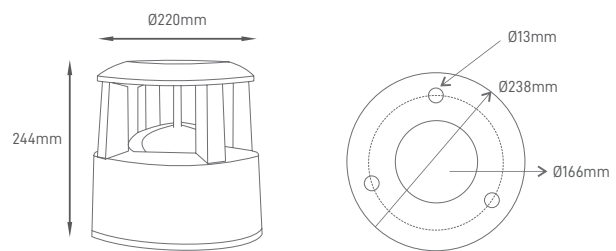

TECHNICAL DRAWING