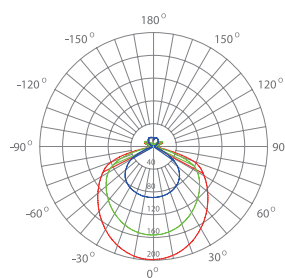

OUTDOOR

EXTERIOR | OUTDOOR | EXTERIOR

STUDE

Luminária de parede moderna com uma arquitetura elegante e luz ascendente e descendente. Luz suave com baixo UGR criando uma atmosfera confortável. Alto nível de proteção IP65, IK10, Classe I.

Modern wall luminaire with stylish architectural and up land down light that distributes the light softly creating a comfortable atmosphere. High protection rating IP65, IK10, Class I.

Lámpara de pared moderna con arquitectura elegante y luz hacia arriba y hacia abajo. Luz suave con ugr bajo que crea un ambiente cómodo. Alto grado de protección IP65, IK10, Clase I.

WATTS	8W
CCT	3000K
TOTAL LUMINOUS FLUX	600-670lm
LUMINOUS EFFICACY	85lm/W
BEAM ANGLE	180°
CRI	≥80
IP	IP65
VOLTAGE	AC100-240V
SIZE	139x115x52mm
CUT-OUT	-
PROTECTION CLASS	Class I
PROTECTION CLASS IK	-
POWER FACTOR	≥0.9
NOMINAL LIFETIME	50000H
STARTING TIME 100% ON	-
ON/OFF CYCLES	-
ENERGY LABEL	A+
LED BRAND	CREE COB
DRIVER BRAND	-
MOUNTING TYPE	Surface Mounted
BODY MATERIAL	Die-cast Aluminum
COLOR	Black
BODY SHAPE	-
BOX QUANTITY	24 pcs / carton
GROSS WEIGHT	13.5kg
SKU	ILAR-01028

TECHNICAL DRAWING

BEAM ANGLE