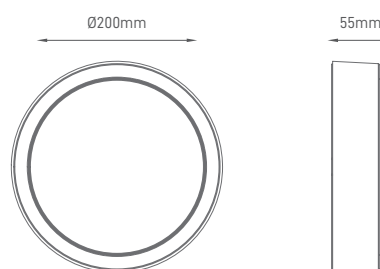

TECHNICAL DRAWING