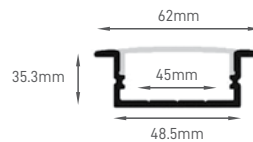

PERFIL ENCASTRAR 2M OPAL

RECESSED / EMPOTRABLE
PERFIL DE ALUMÍNIO
U Alto Embutir com difusor
62x35.3x45x48.5mm
ILAR-01037