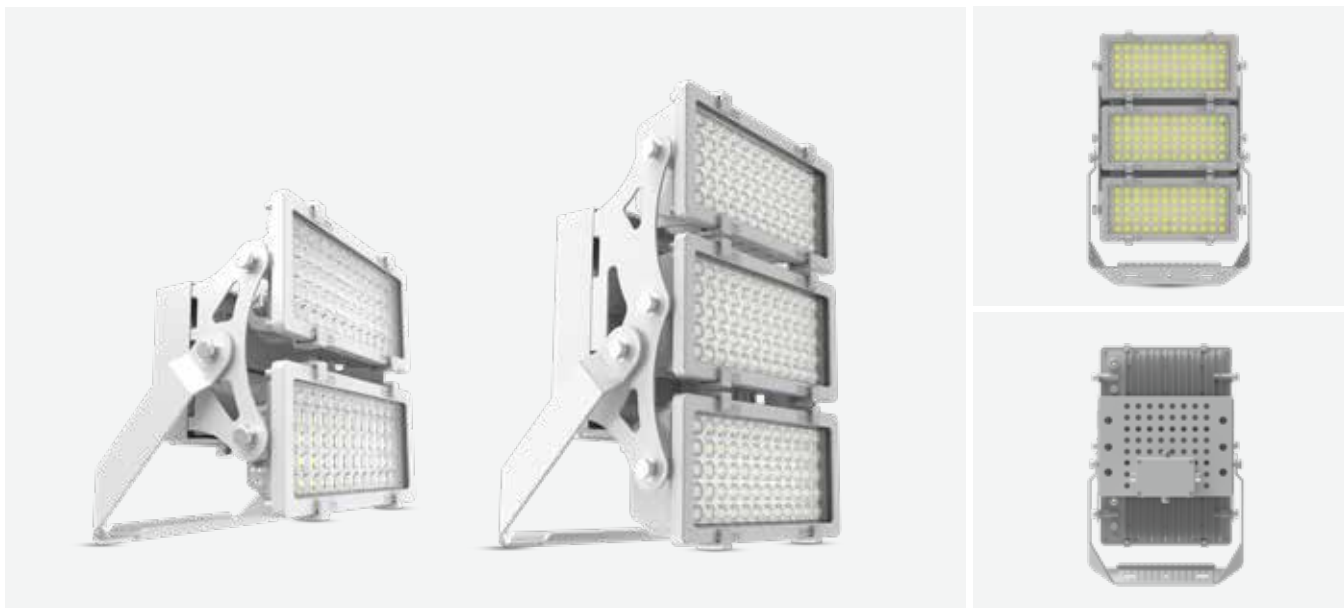

TECH 400W / 600W

DIE CAST ALUMINIUM

78000 LUMENS

SEOUL LED

IP66

Projetor de alta potência elaborado em alumínio injetado, proteção IP65, proteção contra sobretensão de 10KV e ângulo assimétrico. A transparência óptica de 93% e o vidro temperado garantem uma longa durabilidade e protegem do amarelecimento da sua ótica.

High Power Floodlight made of die-cast aluminum, IP65 protection, 10KV surge protection and asymmetrical angle. The optic transparency of 93% and tempered glass guarantees a long term use and protects from yellowing.

Proyector de alta potencia fabricado en aluminio inyectado, protección IP65, protección contra sobretensión 10KV y ángulo asimétrico. La transparencia óptica del 93% y el vidrio templado garantizan una larga durabilidad y protegen del amarilleo de sus ópticas.

WATTS	400W	600W
CCT	5000K	5000K
TOTAL LUMINOUS FLUX	52000lm	78000lm
LUMINOUS EFFICACY	130lm/W	130lm/W
BEAM ANGLE	Assymetrical	Assymetrical
CRI	≥80	≥80
IP	IP66	IP66
VOLTAGE	100-240V	100-240V
SURGE PROTECTION	10Kv	10Kv
SIZE	419x340x222mm	529x340x226mm
CUT-OUT	-	-
PROTECTION CLASS	Class II	Class II
PROTECTION CLASS IK	IK10	IK10
POWER FACTOR	>0.95	>0.95
NOMINAL LIFETIME	100000H	100000H
STARTING TIME 100% ON	0.0005s	0.0005s
SWITCHING CYCLE	-	-
ENERGY LABEL	A+	A+
LED BRAND	Seoul LED	Seoul LED
DRIVER BRAND	Sosen Driver	Sosen Driver
MOUNTING TYPE	Bracket Mounting	Bracket Mounting
BODY MATERIAL	Die Cast Aluminium	Die Cast Aluminium
COLOR	Grey	Grey
BODY SHAPE	-	-
BOX QUANTITY	1 pc/carton	1 pc/carton
GROSS WEIGHT	-	-
SKU	ILAR-00986	ILAR-00987

TECHNICAL DRAWING

BEAM ANGLE

BEAM ANGLE