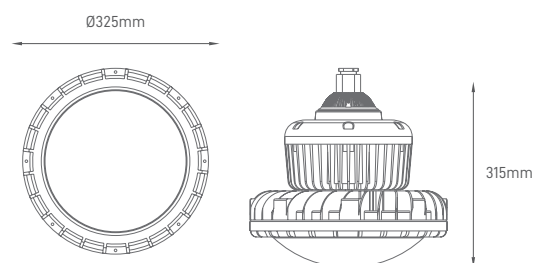

TECHNICAL DRAWING