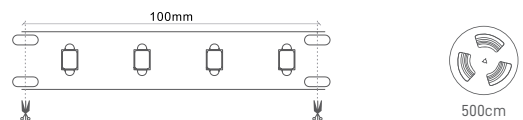

BEAM ANGLE

INSTALLATION

3M 3M 3M 3M

Stick-on