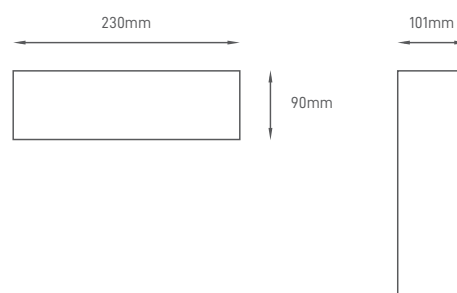

TECHNICAL DRAWING