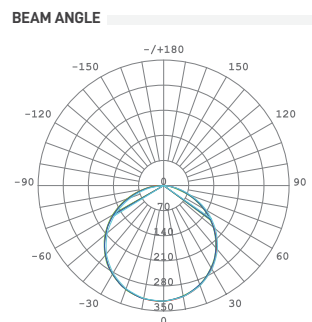

INSTALLATION

3M 3M 3M 3M

Stick-on

RECOMMENDED ACCESSORIES