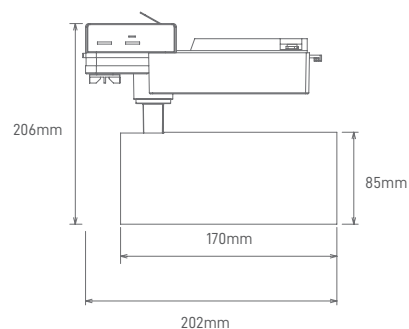

TECHNICAL DRAWING