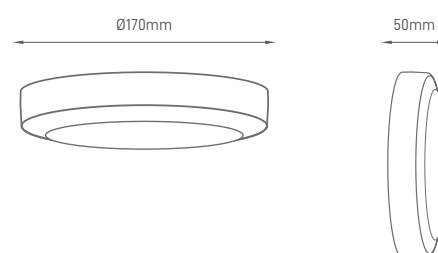

TECHNICAL DRAWING