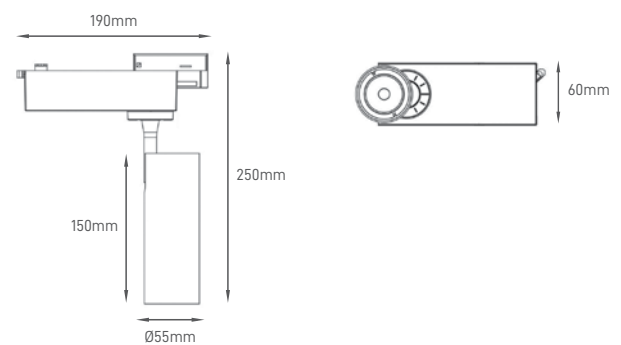

TECHNICAL DRAWING