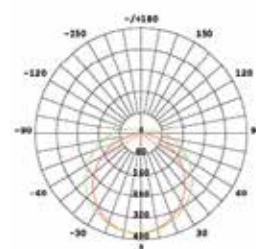

ARMADURA SMD IP65

LINKABLE IP65 POLICARBONATO

IP65 BATTEN | REGLETA IP65

Armadura de policarbonato com placa Led Smd, proteção IP65 e elevado fator de potência PF:0.9. Equipada com buçins de entrada e saída para ligação de várias luminárias em linha sem necessidade de qualquer alteração no seu interior.

Polycarbonate Batten with LED Smd board, IP65 protection and high power factor: 0.9. Equipped with entry and exit glands for connecting several in-line luminaires without the need for any changes to the interior.

Armadura de policarbonato con placa Led Smd, protección IP65 y alto factor de potencia PF:0.9. Equipado con prensaestopas de entrada y salida para conectar varias luminarias en línea sin necesidad de cambios en el interior.

WATTS	28W	56W	70W
CCT	5000K	5000K	5000K
TOTAL LUMINOUS FLUX	2660lm	5320lm	6650lm
LUMINOUS EFFICACY	95lm/w	95lm/w	95lm/w
BEAM ANGLE	120°	120°	120°
CRI	≥80	≥80	≥80
IP	IP65	IP65	IP65
VOLTAGE	220-240V	220-240V	220-240V
SIZE	600x100x70mm	1200x100x70mm	1500x100x70mm
CUT-OUT	-	-	-
PROTECTION CLASS	Class I	Class I	Class I
PROTECTION CLASS IK	IK08	IK08	IK08
POWER FACTOR	-	-	-
NOMINAL LIFETIME	40000H	40000H	40000H
STARTING TIME 100% ON	0.0001s	0.0001s	0.0001s
ON/OFF CYCLES	100.000	100.000	100.000
ENERGY LABEL	A+	A+	A+
LED BRAND	Epistar	Epistar	Epistar
DRIVER BRAND	Aronlight	Aronlight	Aronlight
MOUNTING TYPE	Surface	Surface	Surface
BODY MATERIAL	Polycarbonate	Polycarbonate	Polycarbonate
COLOR	Grey	Grey	Grey
BODY SHAPE	Linear	Linear	Linear
BOX QUANTITY	15 pcs/carton	8 pcs/carton	8 pcs/carton
GROSS WEIGHT	-	-	-
SKU	ILAR-00277	ILAR-00278	ILAR-00279

TECHNICAL DRAWING

BEAM ANGLE