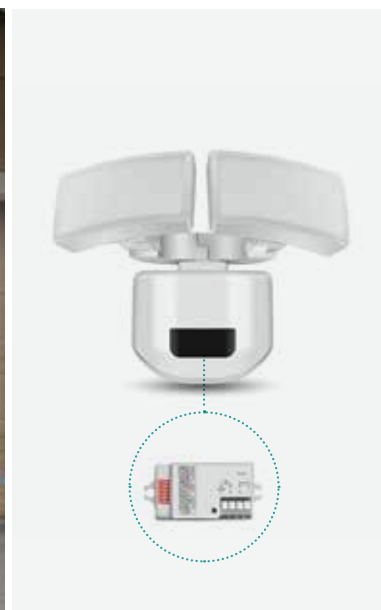

## ZED SENSOR

Luminária de Presença Exterior com potência total de 24W dividida em 2 projetores direcionáveis (120°) com detecção de movimento e sistema de acabamento anti-corrosivo para uma adaptação e durabilidade a diferentes ambientes exteriores.