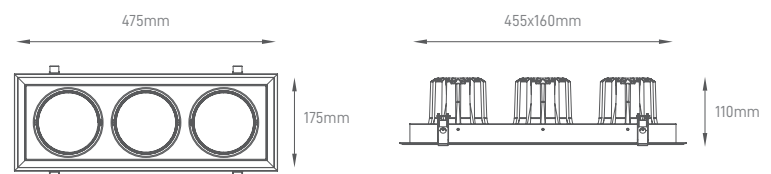

TECHNICAL DRAWING