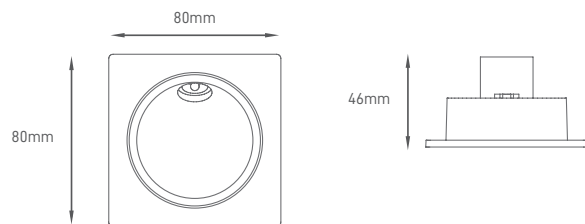

TECHNICAL DRAWING