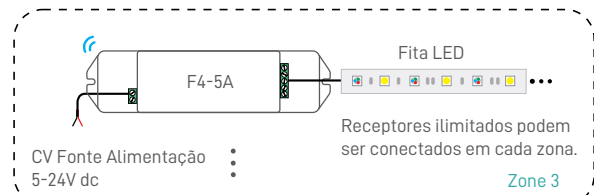

FITAS LED & ACESSÓRIOS

LED STRIP | TIRAS LED

CONTROLADOR WIRELESS

FITA LED F4-5A

WIRELESS LED CONTROLLER / CONTROLADOR WIRELESS

Controlador Fita LED Wireless usado em conjunto com Comando Remoto (F8), Painel Wireless (EX5 ou EX8S) ou aplicação (WiFi-106).

Wireless LED Strip Controller used with Remote Commander (F8), Wireless Panel (EX5 or EX8S) or app (WiFi-106).

Controlador de Tira de LED inalámbrico utilizado junto con el control remoto (F8), el panel inalámbrico (EX5 o EX8S) o aplicación (WiFi-106).

RF WIRELESS

IP20

	INPUT VOLTAGE	MAX. CURRENT LOAD	MAX OUTPUT POWER	WORKING TEMPERATURE	PACKAGE SIZE	WEIGHT (N.W.)	SKU
CONTROLADOR WIRELESS F4-5A	5-24VDC	5A X 4CH MAX. 20A	100W / 240W / 480W (5V/12V/24V)	-30°C ~ 55°C	L178×W48×H33 (MM)	150G	ILAR-00833
RGBW F8 - RGBW WIRELESS REMOTE / COMANDO WIRELESS RGBW / 4 ZONES CONTROL 3VDC (BATTERY CR2032)							ILAR-00834

INSTALLATION