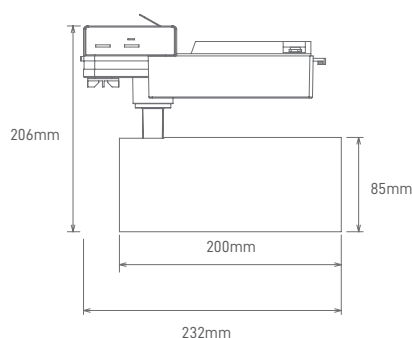

TECHNICAL DRAWING