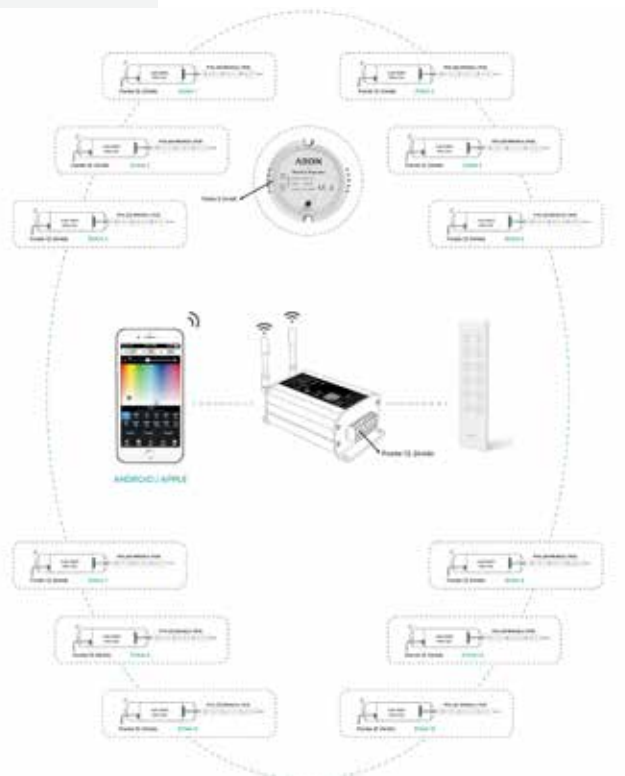

INSTALLATION