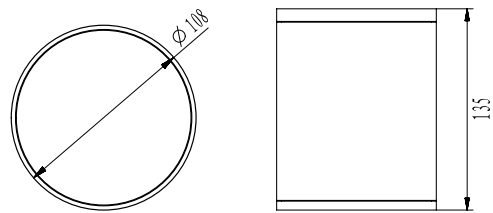

TECHNICAL DRAWING

*Lâmpadas não incluídas / Lamps not included / Lámparas no incluidas.