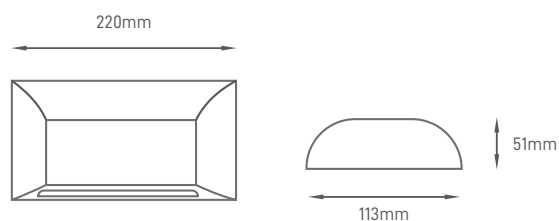

TECHNICAL DRAWING