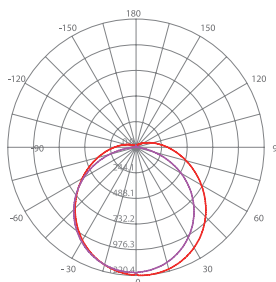

INTERIOR

ARMADURAS | BATTENS | REGLETAS

TRI-PROOF

170 LUMENS | WATT

Certificação ENEC | ENEC Certification | Certificación ENEC

Luminária com elevada proteção IP66 e IK10. Possui uma eficiência de 170Lm/W e tempo de vida de 50.000H (5 anos garantia). Possibilidade de instalação saliente ou suspensa.

Luminaire with high protection IP66 and IK10. It has an efficiency of 170Lm / W and a lifetime of 50.000H (5 year warranty). Possibility of installation outgoing or suspended.

Luminaria con alta protección IP66 e IK10. Tiene una eficiencia de 170Lm / W y un tiempo de vida de 50.000H (5 años de garantía). Posibilidad de instalación saliente o suspendida.

WATTS	30W	40W
CCT	4000K	4000K
TOTAL LUMINOUS FLUX	5100lm	6800lm
LUMINOUS EFFICACY	170lm/w	170lm/w
BEAM ANGLE	120°	120°
CRI	≥80	≥80
IP	IP66	IP66
VOLTAGE	100-240V	100-240V
SIZE	1200x74x43mm	1500x74x43mm
CUT-OUT	-	-
PROTECTION CLASS	Class II	Class II
PROTECTION CLASS IK	IK10	IK10
POWER FACTOR	0.96	0.96
NOMINAL LIFETIME	50000H	50000H
STARTING TIME 100% ON	0.0001s	0.0001s
ON/OFF CYCLES	100.000	100.000
ENERGY LABEL	A+	A+
LED BRAND	Hongli LED	Hongli LED
DRIVER BRAND	Aronlight	Aronlight
MOUNTING TYPE	Surface Mounted	Surface Mounted
BODY MATERIAL	PC+Aluminium inside	PC+Aluminium inside
COLOR	White	White
BODY SHAPE	Linear	Linear
BOX QUANTITY	12 pcs/carton	12 pcs/carton
GROSS WEIGHT	-	-
SKU	ILAR-00776	ILAR-00777

TECHNICAL DRAWING

BEAM ANGLE