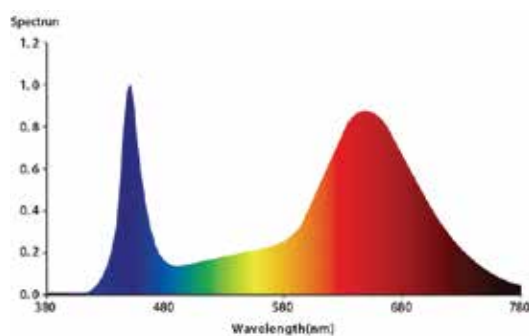

HORTICULTURE LIGHTING SOLUTION

FLORICULTURA | FLORICULTURE | FLORICULTURA

HORTI UFO MASTER 4

A Iluminária Horti-UFO Master 4 vem com um design menor, mais leve e mais poderoso. Pode substituir o tradicional 250W ou 400W HPS ou MH.

Horti-UFO Master 4 shape LED grow light comes with smaller, lighter and more powerful design. It can replace traditional 250W or 400W HPS or MH.

La luz de crecimiento LED Horti-UFO Master 4 shape viene con un diseño más pequeño, más liviano y más poderoso. Puede reemplazar los tradicionales 250W o 400W HPS o MH.

POWER	150W	200W
SYSTEM EFFICACY	>1.8umol/J (400-700nm)	>1.8umol/J (400-700nm)
PPF OUTPUT	>270umol/s	>360Umol/s
POWER INPUT	180-528Vac	180-528Vac
INPUT FREQUENCY	50-60Hz	50-60Hz
POWER FACTOR	>0.92	>0.92
DIMMING	NON	NON
IP RATING	IP65	IP65
SIZE	☒ Ø287 x 186mm	Ø287 x 198mm
CERTIFICATE	CE, ROHS	CE, ROHS
WEIGHT	4.4 kg	4.5 kg
SKU	☐ On request	☐ On request

SPECTRAL