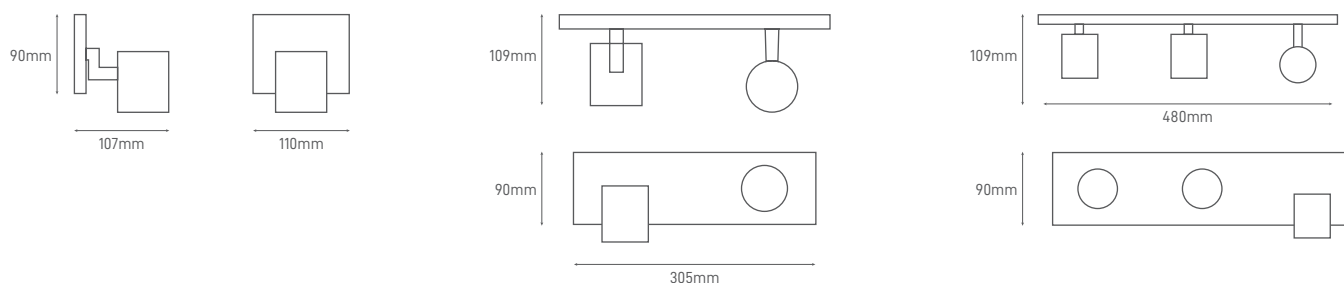

TECHNICAL DRAWING

	TYPE OF BULB	WATTS	IP	IK	EOL - END OF LIFE	CLASS	VOLTAGE	SIZE	MATERIAL	MOUNTING TYPE	COLOR	BOX QTY	SKU
SINGLE WHITE	1X GU10	Max. 7W	IP20	IK06	-	Class I	110-220V	110x90x10.5mm	Aluminium	Surface	White	20	ILAR-00885
SINGLE BLACK	1X GU10	Max. 7W	IP20	IK06	-	Class I	110-220V	110x90x10.5mm	Aluminium	Surface	Black	20	ILAR-00893
DOUBLE WHITE	2X GU10	Max. 2x 7W	IP20	IK06	-	Class I	110-220V	305x90x10.5mm	Aluminium	Surface	White	20	ILAR-00886
TRIPLE WHITE	3X GU10	Max. 3x 7W	IP20	IK06	-	Class I	110-220V	480x90x10.5mm	Aluminium	Surface	White	20	ILAR-00891

*Lâmpadas não incluídas / Lamps not included / Lámparas no incluidas.