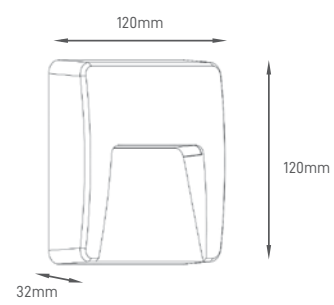

TECHNICAL DRAWING