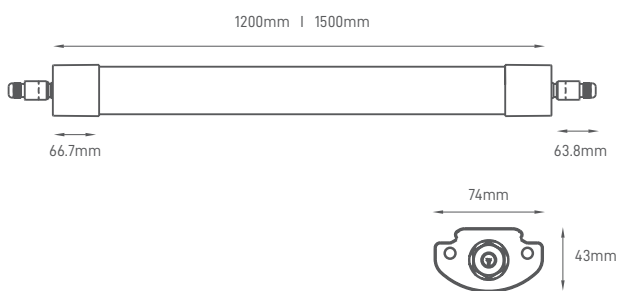

TECHNICAL DRAWING