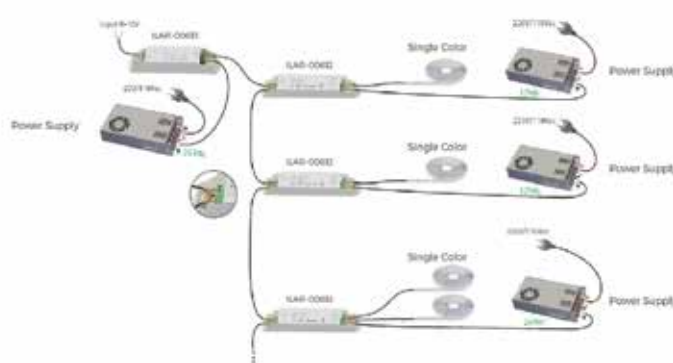

INSTALLATION