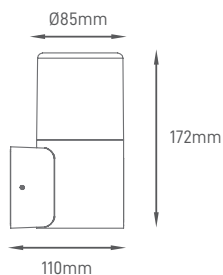

TECHNICAL DRAWING