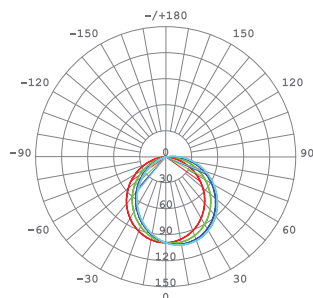

OUTDOOR

EXTERIOR | OUTDOOR | EXTERIOR

AVENCA

Aplique de jardim com design moderno e emissão de luz única para baixo. Materiais em plástico ABS PC com tratamento anticorrosivo e protecção IP65.

Garden wall light with modern design and downward light emitting. Made of ABS PC plastic with anticorrosion treatment and IP65 protection.

Luminária de jardín de diseño moderno y emisión de luz para abajo. Elaborado en plástico ABS PC con tratamiento anticorrosivo y índice de protección IP65.

WATTS	6W
CCT	4000K
TOTAL LUMINOUS FLUX	480lm
LUMINOUS EFFICACY	-
BEAM ANGLE	104°
CRI	≥80
IP	IP65
VOLTAGE	220-240V
SIZE	220x51x113mm
CUT-OUT	-
PROTECTION CLASS	Class II
PROTECTION CLASS IK	-
POWER FACTOR	-
NOMINAL LIFETIME	25000H
STARTING TIME 100% ON	-
ON/OFF CYCLES	-
ENERGY LABEL	A+
LED BRAND	SMD 2835
DRIVER BRAND	-
MOUNTING TYPE	Surface
BODY MATERIAL	ABS + PC
COLOR	White
BODY SHAPE	-
BOX QUANTITY	12 pcs / carton
GROSS WEIGHT	-
SKU	ILAR-00351

TECHNICAL DRAWING

BEAM ANGLE