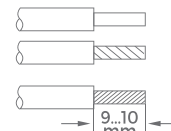

LIGADOR FLEX 5D

25 PEÇAS CAIXA | 25 UNITS PER BOX | 25 PIEZAS POR CAJA

5D 0,2 - 4 mm² Cu

5D 0,2 - 4 mm² Cu

ILAR-00896