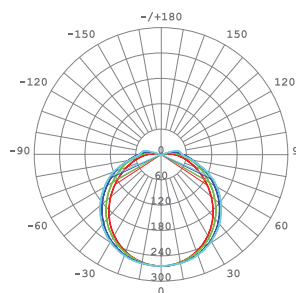

OUTDOOR

EXTERIOR | OUTDOOR | EXTERIOR

GLOBE 10W

Plafond de Jardim de luz direta com corpo em alumínio e difusor em policarbonato. Uma solução simples e elegante para qualquer espaço exterior.

Direct garden light ceiling with aluminum body and polycarbonate diffuser. A simple and elegant solution for any outdoor space.

Plafón de luz directa para jardín con cuerpo de aluminio y difusor de policarbonato. Una solución simple y elegante para cualquier espacio exterior.

WATTS	10W	10W
CCT	4500K	4500K
TOTAL LUMINOUS FLUX	1000lm	1000lm
LUMINOUS EFFICACY	-	-
BEAM ANGLE	120°	120°
CRI	≥80	≥80
IP	IP54	IP54
VOLTAGE	AC220-240V	AC220-240V
SIZE	Ø200x55mm	Ø200x55mm
CUT-OUT	-	-
PROTECTION CLASS	Class I	Class I
PROTECTION CLASS IK	IK06	IK06
POWER FACTOR	-	-
NOMINAL LIFETIME	30000H	30000H
STARTING TIME 100% ON	0.0005s	0.0005s
ON/OFF CYCLES	-	-
ENERGY LABEL	A+	A+
LED BRAND	SMD LED	SMD LED
DRIVER BRAND	-	-
MOUNTING TYPE	Surface	Surface
BODY MATERIAL	Aluminium Body + PC Diffuser	Aluminium Body + PC Diffuser
COLOR	Grey	White
BODY SHAPE	-	-
BOX QUANTITY	10 pcs / carton	10 pcs / carton
GROSS WEIGHT	-	-
SKU	ILAR-00953	ILAR-00952

TECHNICAL DRAWING

BEAM ANGLE