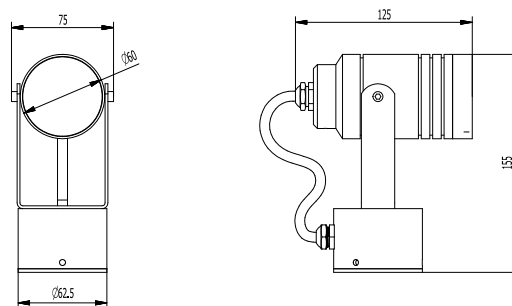

TECHNICAL DRAWING

RECOMMENDED ACCESSORIES

	DESCRIPTION	SKU
	GU10 7W 4000K	ILAR-00326
	GU10 38° 6W 4000K	ILAR-00551
	GU10 5W 4000K	ILAR-00332

*Lâmpadas não incluídas / Lamps not included / Lámparas no incluidas.