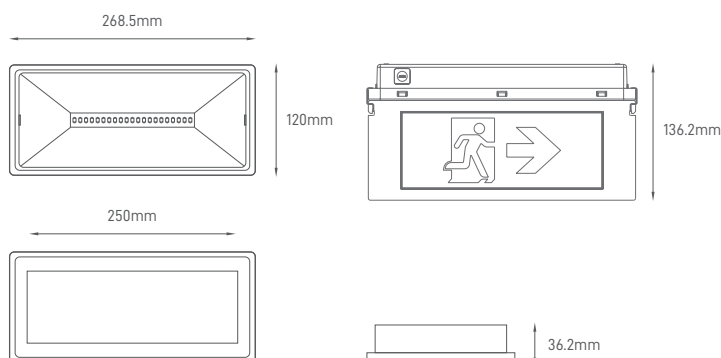

TECHNICAL DRAWING

Disponível em Junho-2021 | Available in June-2021 | Disponible en Junio-2021