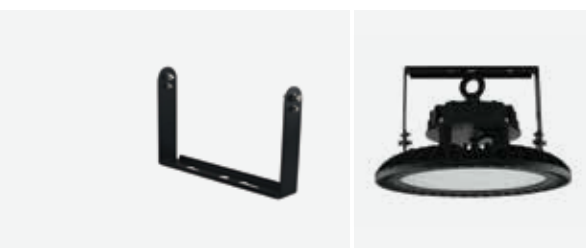

SUPORE DE PAREDE

WALL FIXTURE | SOPORTE DE PARED

ILAR-01030