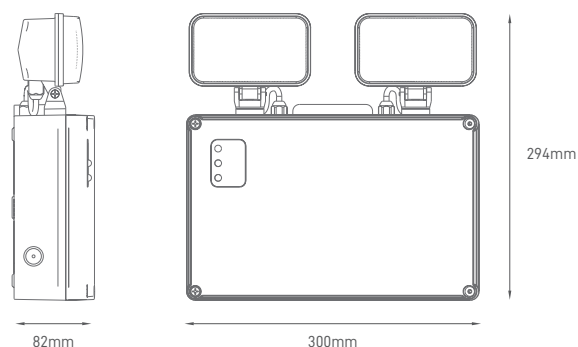

TECHNICAL DRAWING