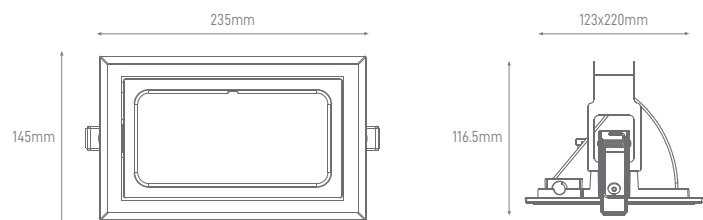

TECHNICAL DRAWING