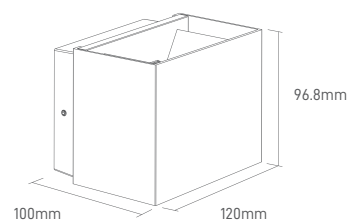

TECHNICAL DRAWING