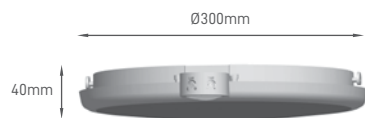

TECHNICAL DRAWING