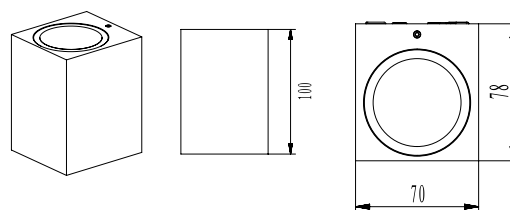

TECHNICAL DRAWING

RECOMMENDED ACCESSORIES

	DESCRIPTION	SKU
	GU10 7W 4000K	ILAR-00326
	GU10 38° 6W 4000K	ILAR-00551
	GU10 5W 4000K	ILAR-00332

*Lâmpadas não incluídas / Lamps not included / Lámparas no incluidas.