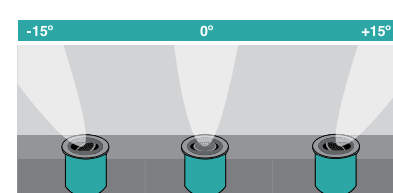

ANGLE ADJUSTMENT

*Lâmpadas não incluídas / Lamps not included / Lámparas no incluidas.