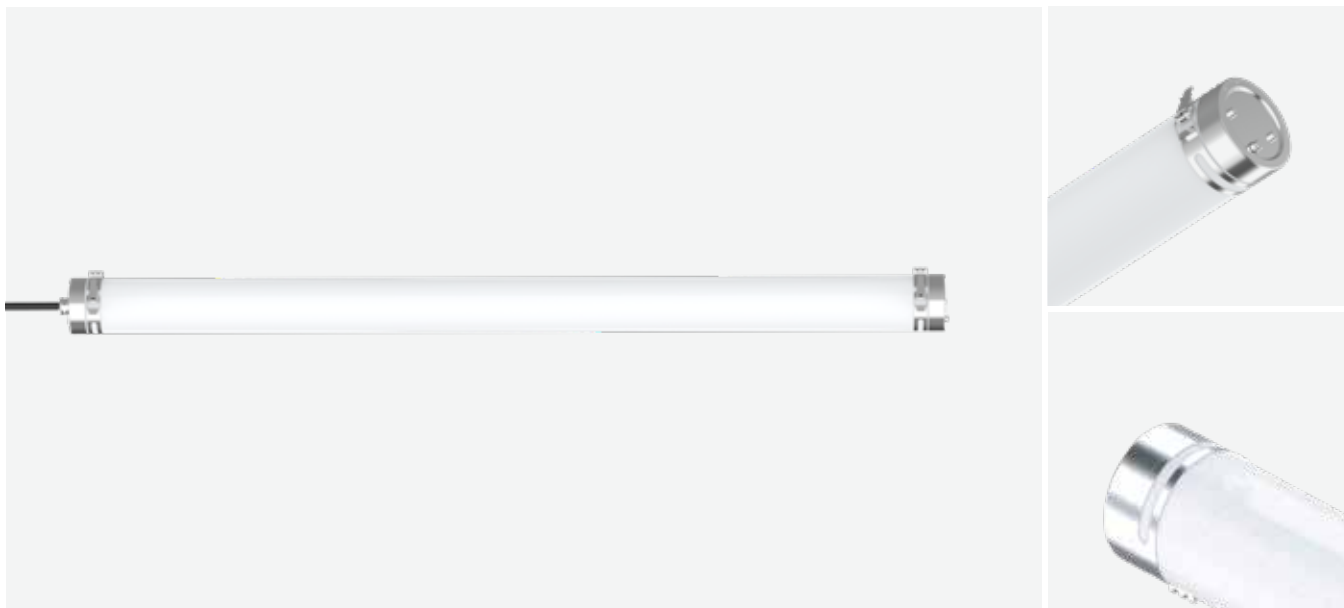

DURA

IP66 BATTEN | LÍNEA DE LUMINÁRIAS

Luminária com elevada proteção IP66 e IK10. Possui uma eficiência de 125Lm/W e tempo de vida de 50.000H (5 anos garantia). Possibilidade de instalação saliente ou suspensa.

Luminaire with high protection IP66 and IK10. It has an efficiency of 125Lm / W and a lifetime of 50.000H (5 year warranty). Possibility of installation outgoing or suspended.

Luminaria con alta protección IP66 e IK10. Tiene una eficiencia de 125Lm / W y un tiempo de vida de 50.000H (5 años de garantía). Posibilidad de instalación saliente o suspendida.

WATTS	33W	45W
CCT	4000K	4000K
TOTAL LUMINOUS FLUX	4150lm	5625lm
LUMINOUS EFFICACY	125lm/w	125lm/w
BEAM ANGLE	140°	140°
CRI	≥80	≥80
IP	IP66	IP66
VOLTAGE	200-240V	200-240V
SIZE	1200xØ75.2mm	1500xØ75.2mm
CUT-OUT	-	-
PROTECTION CLASS	Class II	Class II
PROTECTION CLASS IK	IK10	IK10
POWER FACTOR	>0.9	>0.9
NOMINAL LIFETIME	50000H	50000H
STARTING TIME 100% ON	0.0001s	0.0001s
ON/OFF CYCLES	100.000	100.000
ENERGY LABEL	A+	A+
LED BRAND	Sanan	Sanan
DRIVER BRAND	Aronlight	Aronlight
MOUNTING TYPE	Surface Mounted	Surface Mounted
BODY MATERIAL	PC+Aluminium inside	PC+Aluminium inside
COLOR	White	White
BODY SHAPE	Linear	Linear
BOX QUANTITY	6 pcs/carton	6 pcs/carton
GROSS WEIGHT	-	-
SKU	ILAR-00991	ILAR-00992

TECHNICAL DRAWING

BEAM ANGLE