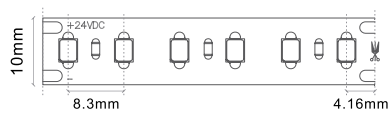

FITAS LED & ACESSÓRIOS

LED STRIP | TIRAS LED

19.2W/MT IP20 24V

IP20 CRI >94 LM-80 10.000H

POWER	19.2W / MT	19.2W / MT	19.2W / MT
CCT	2700K	4000K	6500K
IP	IP20	IP20	IP20
VOLTAGE	24V	24V	24V
LED	SMD 2835	SMD 2835	SMD 2835
PF	≥0.95	≥0.95	≥0.95
CRI	≥0.94	≥0.94	≥0.94
LED / MT	120	120	120
FLUX	1189Lm / mt	1440Lm / mt	1516Lm / mt
WIDTH	10mm	10mm	10mm
LENGHT	5 meters	5 meters	5 meters
SKU	ILAR-00626	ILAR-00627	ILAR-00628

19.2W/MT IP65 24V

IP65 CRI >94 LM-80 10.000H

POWER	19.2W / MT	19.2W / MT	19.2W / MT
CCT	2700K	4000K	6500K
IP	IP65	IP65	IP65
VOLTAGE	24V	24V	24V
LED	SMD 2835	SMD 2835	SMD 2835
PF	≥0.95	≥0.95	≥0.95
CRI	≥0.94	≥0.94	≥0.94
LED / MT	120	120	120
FLUX	951Lm / mt	1152Lm / mt	1212Lm / mt
WIDTH	10mm	10mm	10mm
LENGHT	5 meters	5 meters	5 meters
SKU	ILAR-00629	ILAR-00630	ILAR-00631

INSTALLATION

3M 3M 3M 3M

Stick-on

RECOMMENDED ACCESSORIES