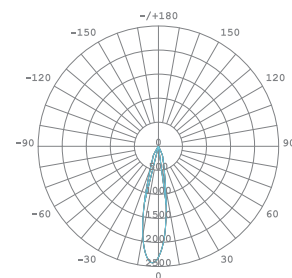

BEAM ANGLE 5W