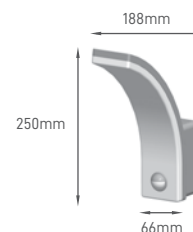

TECHNICAL DRAWING