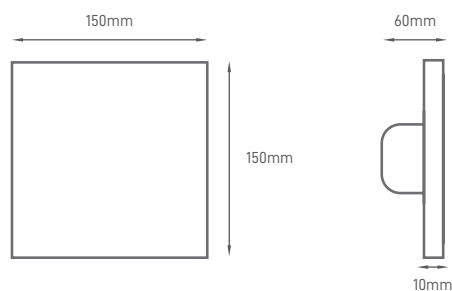

TECHNICAL DRAWING