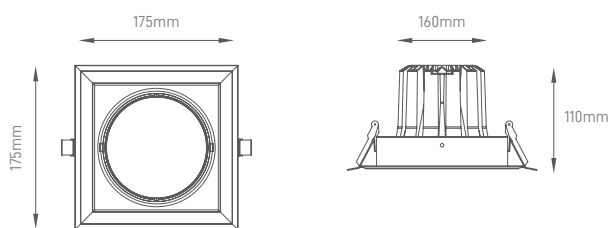

TECHNICAL DRAWING