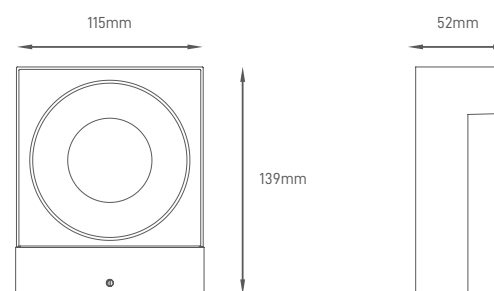

TECHNICAL DRAWING