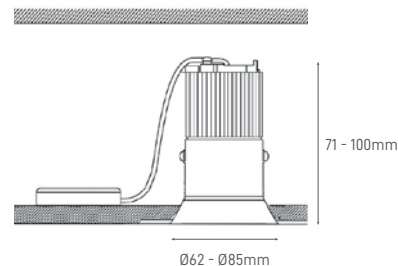

TECHNICAL DRAWING