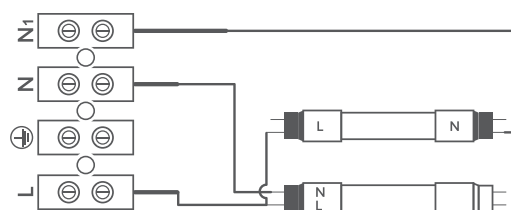

WIRING DIAGRAM