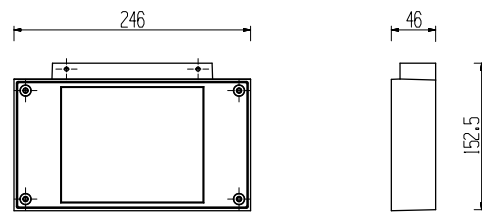

TECHNICAL DRAWING