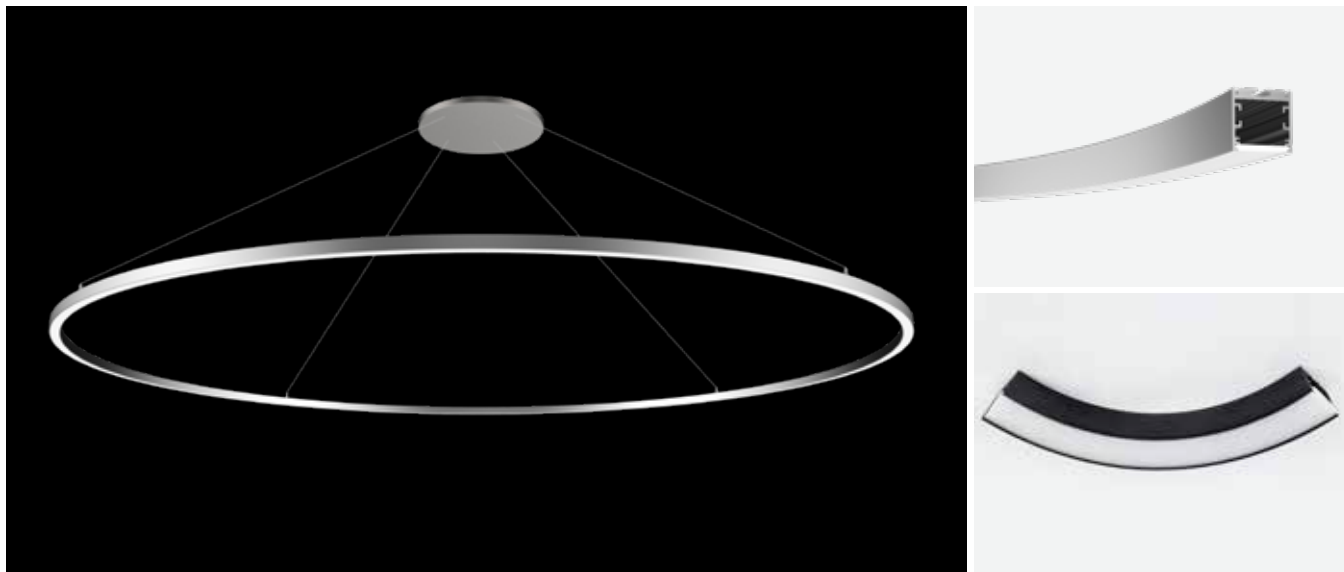

## AURA CIRCULAR

CREE LED ALUMINIUM

Luminária de decoração contemporânea com design circular e possibilidade de instalação no teto ou em suspensão. Ideal para criar diferentes ambientes, adaptando-se na perfeição a diferentes tipos de espaços como hotéis, cafés, restaurantes ou aeroportos.