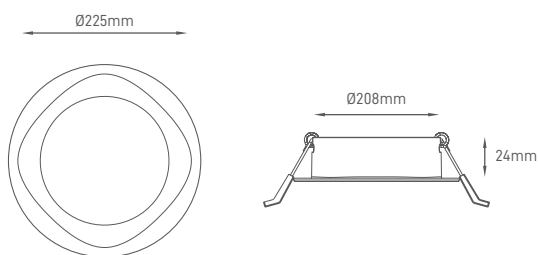

TECHNICAL DRAWING