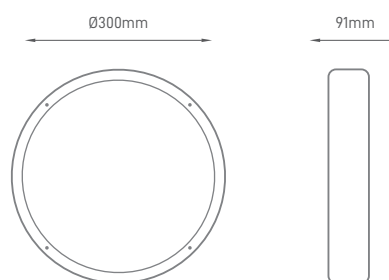

TECHNICAL DRAWING

RECOMMENDED ACCESSORIES

	DESCRIPTION	SKU
	A60 7W 4500K	ILAR-00402
	A60 10W 4500K	ILAR-00405
	A60 12W 4500K	ILAR-00408

*Lâmpadas não incluídas / Lamps not included / Lámparas no incluidas.