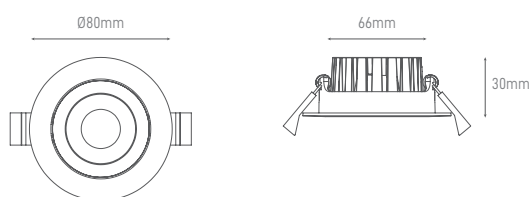

TECHNICAL DRAWING