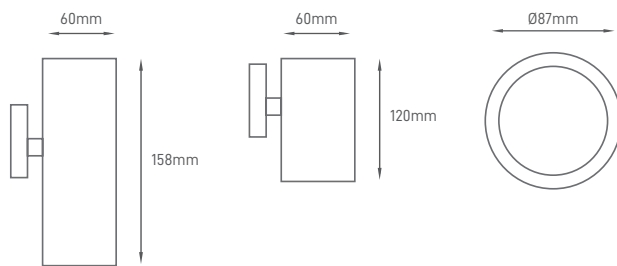

TECHNICAL DRAWING

RECOMMENDED ACCESSORIES

	DESCRIPTION	SKU
	GU10 7W 4000K	ILAR-00326
	GU10 38° 6W 4000K	ILAR-00551
	GU10 5W 4000K	ILAR-00332

*Lâmpadas não incluídas / Lamps not included / Lámparas no incluidas.