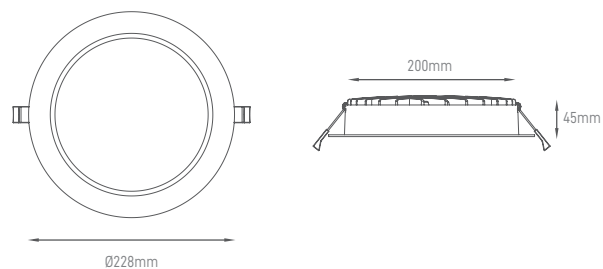

TECHNICAL DRAWING