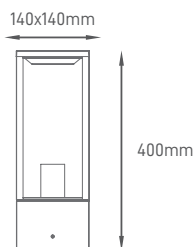

TECHNICAL DRAWING