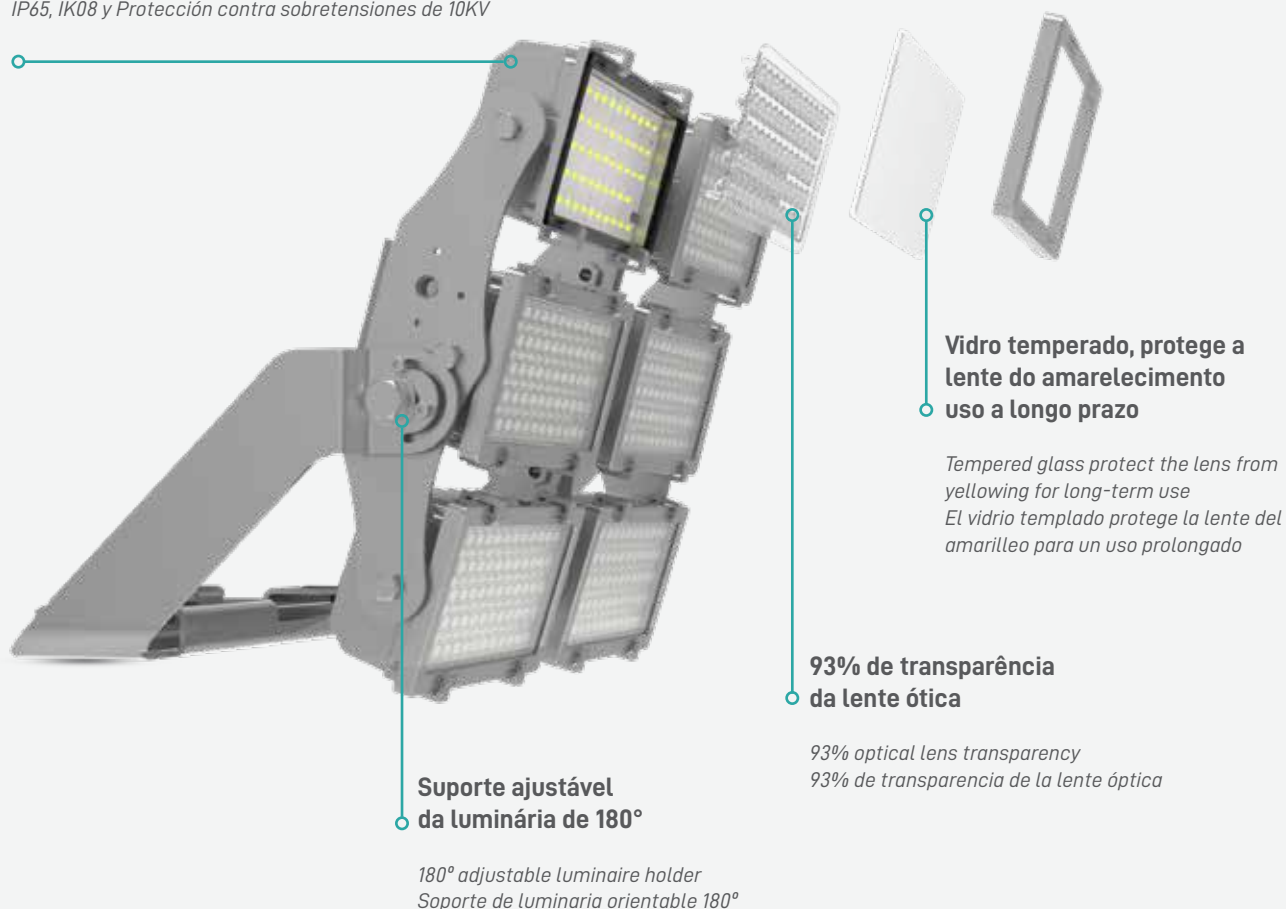

THE HIGH TECH

A iluminação ambiente de alta qualidade do projetor TECH contribui para um ambiente seguro em qualquer zona exterior. O seu design exclusivo cria uma aparência visual perfeitamente uniforme. Com um bom desempenho de durabilidade e versatilidade, o TECH pode ser utilizado em aplicações onde são exigidos materiais de alta eficácia.

The high-quality ambient lighting of the tech flood light contributes to a safe environment for any outdoor areas. Its unique design creates a perfectly uniform visual appearance. With good performance of durability and versatility, the TECH can be used in applications where lightweight and high efficacy fixtures are demanded.

La iluminación de alta calidad del proyector tech contribuye a crear un entorno seguro para cualquier área exterior. Su diseño único crea una apariencia visual perfectamente uniforme. Con un buen rendimiento de durabilidad y versatilidad, el Tech se puede utilizar en aplicaciones donde se exigen accesorios livianos y de alta eficacia.

IP65, IK08, Proteção contra sobretensão de 10KV

IP65, IK08 and 10kV Surge Protection

IP65, IK08 y Protección contra sobretensiones de 10KV