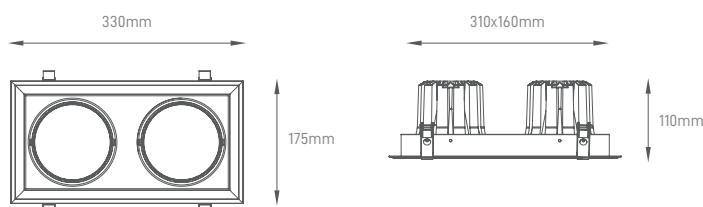

TECHNICAL DRAWING