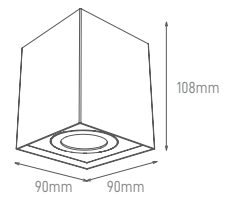

TECHNICAL DRAWING