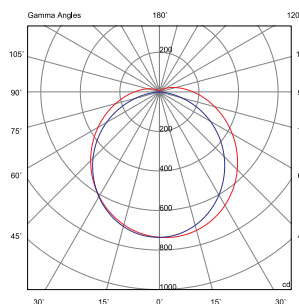

DURA

IP66 BATTEN | LÍNEA DE LUMINÁRIAS

Luminária com elevada proteção IP66 e IK10. Possui uma eficiência de 125Lm/W e tempo de vida de 50.000H (5 anos garantia). Possibilidade de instalação saliente ou suspensa.

Luminaire with high protection IP66 and IK10. It has an efficiency of 125Lm / W and a lifetime of 50.000H (5 year warranty). Possibility of installation outgoing or suspended.

Luminaria con alta protección IP66 e IK10. Tiene una eficiencia de 125Lm / W y un tiempo de vida de 50.000H (5 años de garantía). Posibilidad de instalación saliente o suspendida.

WATTS	33W	45W
CCT	4000K	4000K
TOTAL LUMINOUS FLUX	4150lm	5625lm
LUMINOUS EFFICACY	125lm/w	125lm/w
BEAM ANGLE	140°	140°
CRI	≥80	≥80
IP	IP66	IP66
VOLTAGE	200-240V	200-240V
SIZE	1200xØ75.2mm	1500xØ75.2mm
CUT-OUT	-	-
PROTECTION CLASS	Class II	Class II
PROTECTION CLASS IK	IK10	IK10
POWER FACTOR	>0.9	>0.9
NOMINAL LIFETIME	50000H	50000H
STARTING TIME 100% ON	0.0001s	0.0001s
ON/OFF CYCLES	100.000	100.000
ENERGY LABEL	A+	A+
LED BRAND	Sanan	Sanan
DRIVER BRAND	Aronlight	Aronlight
MOUNTING TYPE	Surface Mounted	Surface Mounted
BODY MATERIAL	PC+Aluminium inside	PC+Aluminium inside
COLOR	White	White
BODY SHAPE	Linear	Linear
BOX QUANTITY	6 pcs/carton	6 pcs/carton
GROSS WEIGHT	-	-
SKU	ILAR-00991	ILAR-00992

TECHNICAL DRAWING

BEAM ANGLE