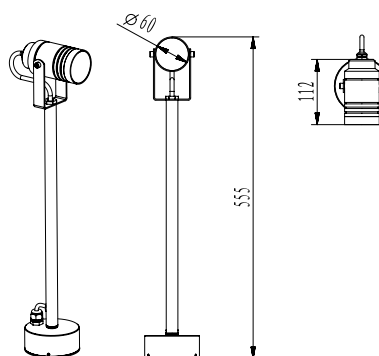

TECHNICAL DRAWING

RECOMMENDED ACCESSORIES

	DESCRIPTION	SKU
	GU10 7W 4000K	ILAR-00326
	GU10 38° 6W 4000K	ILAR-00551
	GU10 5W 4000K	ILAR-00332

*Lâmpadas não incluídas / Lamps not included / Lámparas no incluidas.