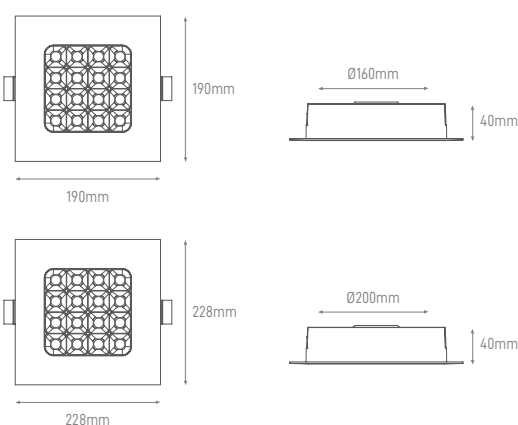

TECHNICAL DRAWING