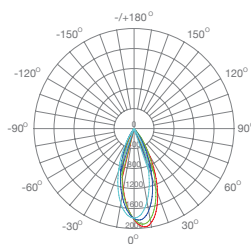

BEAM ANGLE

RECOMMENDED ACCESSORIES

DESCRIPTION	SKU
Dimmable Driver Triac	ILAR-01013