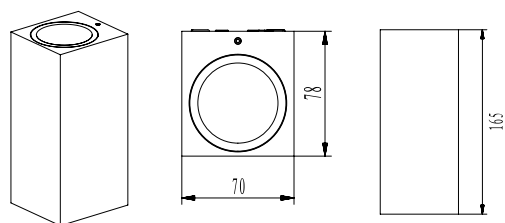

TECHNICAL DRAWING

RECOMMENDED ACCESSORIES

	DESCRIPTION	SKU
	GU10 7W 4000K	ILAR-00326
	GU10 38° 6W 4000K	ILAR-00551
	GU10 5W 4000K	ILAR-00332

*Lâmpadas não incluídas / Lamps not included / Lámparas no incluidas.