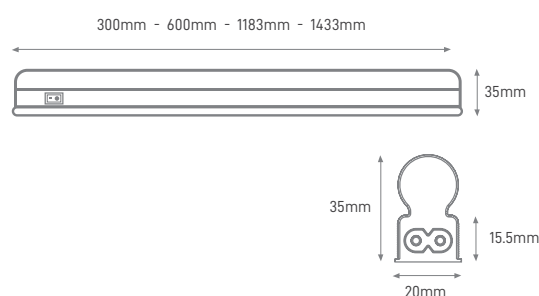

TECHNICAL DRAWING