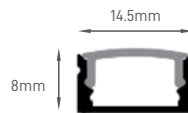

### PERFIL SUPERFÍCIE

SURFACE / SUPERFICIE

2 METROS / OPAL

14.5x8mm

PERFIL DE ALUMÍNIO

**ILAR-01033**