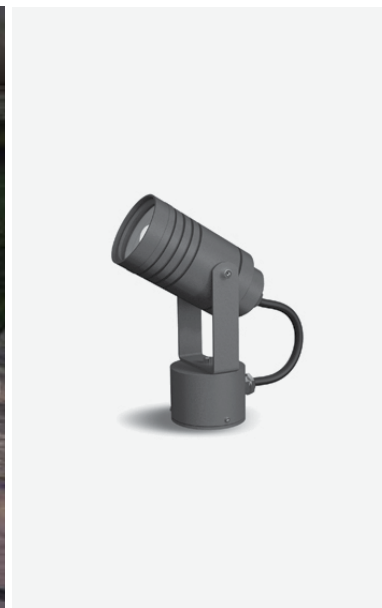

OUTDOOR

EXTERIOR | OUTDOOR | EXTERIOR

RYE

Projector de Jardim que acolhe um lâmpada GU10 (não incluída). Design moderno, alumínio de fundição injetada, elevados níveis de proteção (IP54 e IK06) e forte resistência à corrosão.

Garden spotlight that houses a GU10 lamp (not included). Modern design, die-cast aluminum, high levels of protection (IP54 and IK06) and strong corrosion resistance.

DIE-CASTING ALUMINIUM IP54 GU10

Proyector de jardín que alberga una lámpara GU10 (no incluida). Diseño moderno, aluminio fundido a presión, altos niveles de protección (IP54 e IK06) y gran resistencia a la corrosión.

WATTS	MAX 35W
TYPE OF BULB	1X GU10
TOTAL LUMINOUS FLUX	-
LUMINOUS EFFICACY	-
BEAM ANGLE	-
CRI	-
IP	IP54
VOLTAGE	AC100-240V
SIZE	Ø60x125x75x155mm
CUT-OUT	-
PROTECTION CLASS	Class I
PROTECTION CLASS IK	IK06
POWER FACTOR	-
NOMINAL LIFETIME	-
STARTING TIME 100% ON	-
ON/OFF CYCLES	-
ENERGY LABEL	A+
LED BRAND	-
DRIVER BRAND	-
MOUNTING TYPE	Surface
BODY MATERIAL	Die-casting aluminium
	Clear tempered glass
COLOR	Grey
BODY SHAPE	-
BOX QUANTITY	6 pcs / carton
GROSS WEIGHT	-
SKU	ILAR-00825