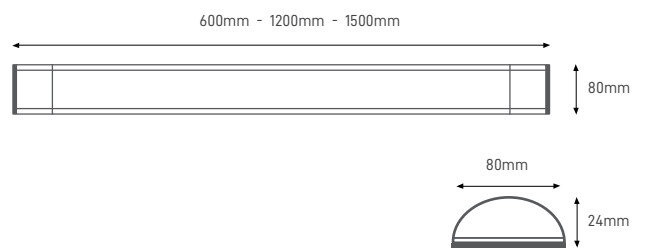

TECHNICAL DRAWING