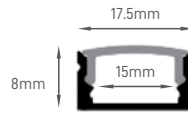

### PERFIL SUPERFÍCIE

SURFACE / SUPERFICIE

2 METROS / OPAL

17.5x15x8mm

PERFIL DE ALUMÍNIO

**ILAR-00469**