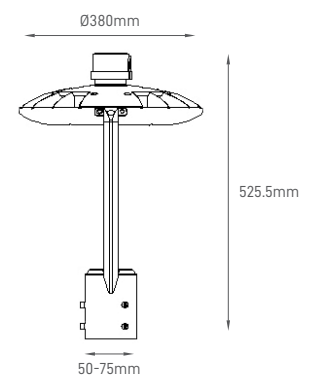

TECHNICAL DRAWING