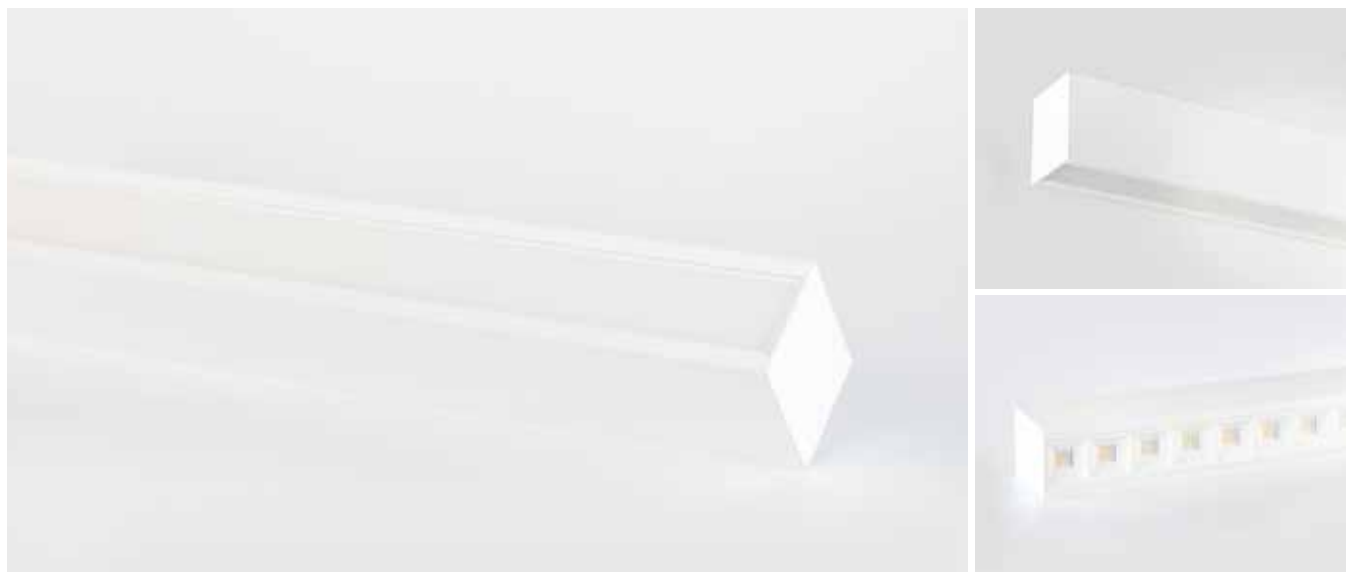

LYNX WHITE

Luminária Linear Led com possibilidade de diferentes módulos (refletor tipo A e difusor tipo B), possibilidade de mudança de temperatura de cor por DIP Switch, permite um instalação suspensa ou de superfície. Este modelo foi elaborado com a possibilidade de conexão para formar linhas contínuas de iluminação.

Led Linear Luminaire with changeable module (reflector type A and diffuser type B), Color temperature switchable by DIP switch for Suspended or surface installation. It can be linked with seamless connection to form unique lighting continuous lines.

Luminaria Lineal Led con posibilidad de diferentes módulos (reflector tipo A y difusor tipo B), posibilidad de cambio de temperatura de color por DIP Switch, permite una instalación suspensiva o de superficie. Este modelo fue elaborado con la posibilidad de conexión para formar líneas continuas de iluminación.

WATTS	40W - FOSCO	40W - PRISMÁTICO
CCT	3000K 4000K 5700K	3000K 4000K 5700K
TOTAL LUMINOUS FLUX	4400-4800lm	4400-4800lm
LUMINOUS EFFICACY	110-120lm/w	110-120lm/w
BEAM ANGLE	100°	100°
UGR	19	19
CRI	≥80	≥80
IP	IP20	IP20
VOLTAGE	200-240V 50/60Hz	200-240V 50/60Hz
SIZE	1204x60x70mm	1204x60x70mm
CUT-OUT	-	-
PROTECTION CLASS	Class I	Class I
PROTECTION CLASS IK	IK07	IK07
POWER FACTOR	≥0.9	≥0.9
NOMINAL LIFETIME	50.000H	50.000H
STARTING TIME 100% ON	0.0001s	0.0001s
ON/OFF CYCLES	100.000	100.000
ENERGY LABEL	A+	A+
LED BRAND	Bridgelux	Bridgelux
DRIVER BRAND	Aronlight	Aronlight
MOUNTING TYPE	Surface Mounted Suspended	Surface Mounted Suspended
BODY MATERIAL	Aluminium	Aluminium
COLOR	White RAL9016	White RAL9016
BODY SHAPE	Linear	Linear
PACKAGING UNIT	6 pcs/carton	6 pcs/carton
GROSS WEIGHT	20kg	20kg
SKU	ILAR-00767	ILAR-01025