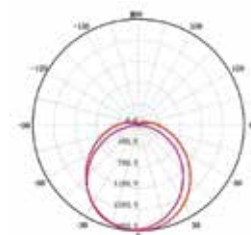

INTERIOR

ARMADURAS | BATTENS | REGLETAS

INTEL TRI-PROOF

150 LUMENS | WATT

Certificação ENEC | ENEC Certification | Certificación ENEC

Luminária com elevada proteção IP66 e IK10. Possui uma eficiência de 150Lm/W e tempo de vida de 50.000H (5 anos garantia). Possibilidade de instalação saliente ou suspensa de fácil instalação.

Luminaire with high protection IP66 and IK10. It has an efficiency of 150Lm/W and a lifetime of 50.000H (5 year warranty). Easy installation and possibility of installation outgoing or suspended.

Luminaria con alta protección IP66 e IK10. Tiene una eficiencia de 150Lm/W y un tiempo de vida de 50.000H (5 años de garantía). Fácil instalación y posibilidad de instalación saliente o suspendida.

WATTS	30W	43W
CCT	5000K	5000K
TOTAL LUMINOUS FLUX	4500lm	6450lm
LUMINOUS EFFICACY	150lm/w	150lm/w
BEAM ANGLE	120°	120°
CRI	≥80	≥80
IP	IP66	IP66
VOLTAGE	100-240V	100-240V
SIZE	1200x73.4x68.7mm	1500x73.4x68.7mm
CUT-OUT	-	-
PROTECTION CLASS	Class II	Class II
PROTECTION CLASS IK	IK10	IK10
POWER FACTOR	0.96	0.96
NOMINAL LIFETIME	50000H	50000H
STARTING TIME 100% ON	0.0001s	0.0001s
ON/OFF CYCLES	100.000	100.000
ENERGY LABEL	A+	A+
LED BRAND	Hongli LED	Hongli LED
DRIVER BRAND	Aronlight	Aronlight
MOUNTING TYPE	Surface Mounted	Surface Mounted
BODY MATERIAL	PC+Aluminium inside	PC+Aluminium inside
COLOR	White	White
BODY SHAPE	Linear	Linear
BOX QUANTITY	12 pcs/carton	12 pcs/carton
GROSS WEIGHT	-	-
SKU	ILAR-00957	ILAR-00958

TECHNICAL DRAWING

BEAM ANGLE