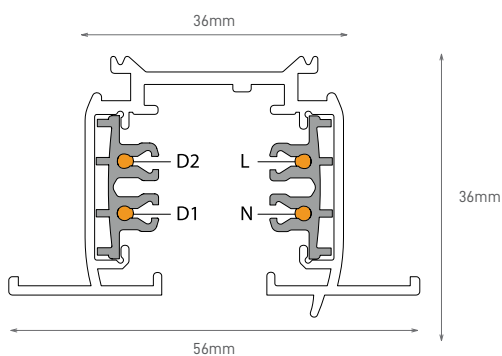

TECHNICAL DRAWING - RECESSED

Size	Color	Voltage	IP	Mounting Type	SKU
1M	White	220-240V	20	Recessed	ILAR-00592
2M	White	220-240V	20	Recessed	ILAR-00593