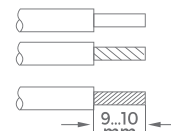

LIGADORES RÁPIDOS

FAST CONECTOR | CONECTOR RÁPIDO

LIGADOR FLEX 2D

100 PEÇAS CAIXA | 100 UNITS PER BOX | 100 PIEZAS POR CAJA

2D 0,2 - 4 mm² Cu

2D 0,2 - 4 mm² Cu

ILAR-00894

LIGADOR FLEX 3D

50 PEÇAS CAIXA | 50 UNITS PER BOX | 50 PIEZAS POR CAJA

3D 0,2 - 4 mm² Cu

3D 0,2 - 4 mm² Cu

ILAR-00895

LIGADOR FLEX 5D

25 PEÇAS CAIXA | 25 UNITS PER BOX | 25 PIEZAS POR CAJA

5D 0,2 - 4 mm² Cu

5D 0,2 - 4 mm² Cu

ILAR-00896