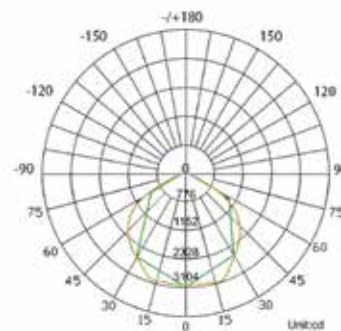

BEAM ANGLE

RECOMMENDED ACCESSORIES

	DESCRIPTION	SKU	DESCRIPTION	SKU
	ESPIGÃO JARDIM GARDEN SPIKE JARDÍN	ILAR-00892	TRIPÉ SIMPLES PARA PROJETORES FLOODLIGHT TRIPOD TRIPODE PARA PROYECTOR	ILAR-01029
	SIZE: Ø40 X 165MM		TRIPÉ DUPLO PARA PROJETORES FLOODLIGHT TRIPOD TRIPODE PARA PROYECTOR	ILAR-01031
	PLASTIC	IP65