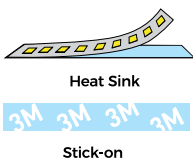

INSTALLATION