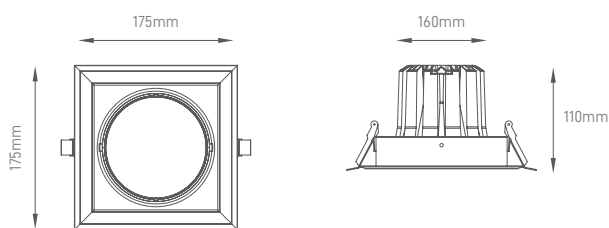

TECHNICAL DRAWING