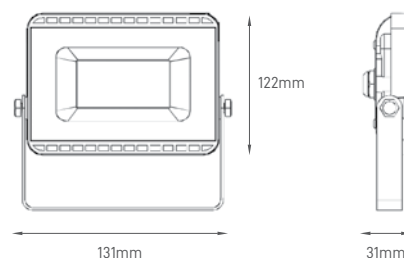

TECHNICAL DRAWING