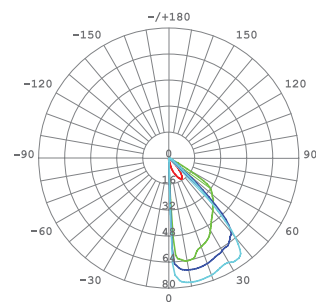

CARMO ROUND

Luminária de exterior com design moderno e LEDs SMD integrados. Materiais em plástico ABS PC com tratamento anticorrosivo e protecção IP65.

Modern step light with integrated SMD LEDs. Made of ABS PC plastic with anticorrosion treatment and IP65 protection.

Luminária de jardín con diseño moderno y Leds SMD integrados. Elaborado en plástico ABS PC con tratamiento anticorrosivo e índice de protección IP65.

WATTS	3W	3W
CCT	4000K	4000K
TOTAL LUMINOUS FLUX	100lm	100lm
LUMINOUS EFFICACY	-	-
BEAM ANGLE	110°	110°
CRI	≥80	≥80
IP	IP65	IP65
VOLTAGE	220-240V	220-240V
SIZE	Ø135x32mm	Ø135x32mm
CUT-OUT	-	-
PROTECTION CLASS	Class II	Class II
PROTECTION CLASS IK	-	-
POWER FACTOR	-	-
NOMINAL LIFETIME	30000H	30000H
STARTING TIME 100% ON	-	-
ON/OFF CYCLES	-	-
ENERGY LABEL	A+	A+
LED BRAND	SMD 2835	SMD 2835
DRIVER BRAND	-	-
MOUNTING TYPE	Surface	Surface
BODY MATERIAL	ABS + PC	ABS + PC
COLOR	White	Grey
BODY SHAPE	Round	Round
BOX QUANTITY	40 pcs / carton	40 pcs / carton
GROSS WEIGHT	-	-
SKU	ILAR-00975	ILAR-00976

TECHNICAL DRAWING

BEAM ANGLE