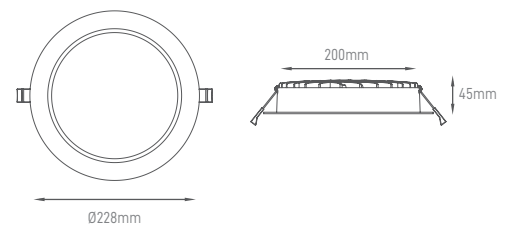

TECHNICAL DRAWING