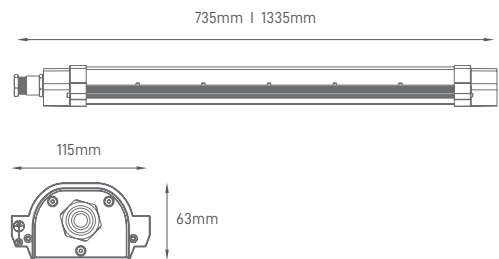

TECHNICAL DRAWING