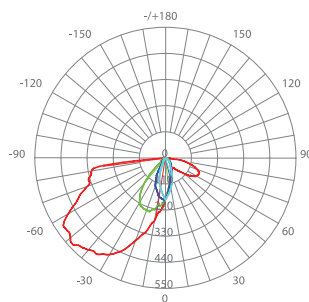

SILK

DIE-CASTING ALUMINIUM
EAGLERISE DRIVER
LED CREE
IP65

Luminária LED para janelas, portas e corredores com design moderno, chips LED de elevada reprodução, alumínio de fundição injetada, elevados níveis de proteção (IP65 e IK10) e forte resistência à corrosão.

Window, door and hallway LED Luminaire with a modern design, high-reproduction LED chips, die-cast aluminum, high levels of protection (IP65 and IK10) and strong corrosion resistance.

Luminaria LED de ventanas, puertas y pasillos de diseño moderno, chips LED de alta reproducción, aluminio fundido a presión, altos niveles de protección (IP65 e IK10) y gran resistencia a la corrosión.

WATTS	6W
CCT	3000K
TOTAL LUMINOUS FLUX	85lm
LUMINOUS EFFICACY	-
BEAM ANGLE	3°
CRI	≥80
IP	IP65
VOLTAGE	220-240V
SIZE	140x95x62mm
CUT-OUT	-
PROTECTION CLASS	Class I
PROTECTION CLASS IK	IK10
POWER FACTOR	-
NOMINAL LIFETIME	25000H
STARTING TIME 100% ON	-
ON/OFF CYCLES	-
ENERGY LABEL	A+
LED BRAND	LED CREE
DRIVER BRAND	EAGLERISE DRIVER
MOUNTING TYPE	Surface
BODY MATERIAL	Die-casting aluminium
	Optical acrylic lens
COLOR	Grey
BODY SHAPE	-
BOX QUANTITY	6 pcs / carton
GROSS WEIGHT	-
SKU	ILAR-00819

TECHNICAL DRAWING

BEAM ANGLE