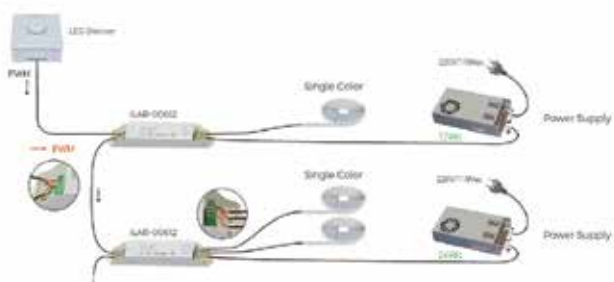

INSTALLATION