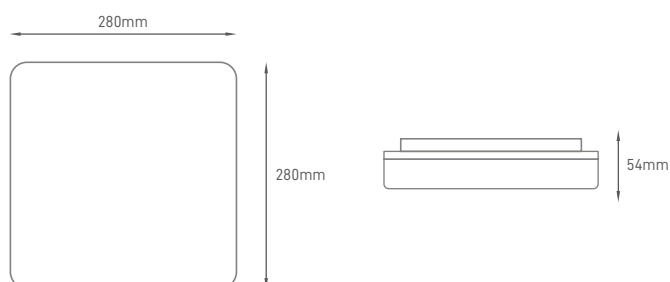

TECHNICAL DRAWING