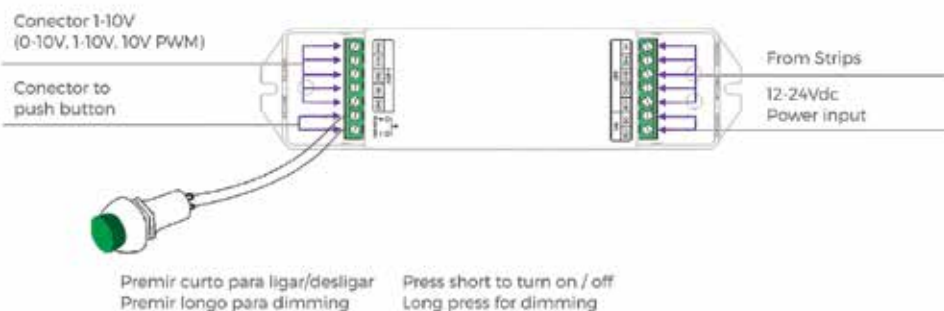

INSTALLATION