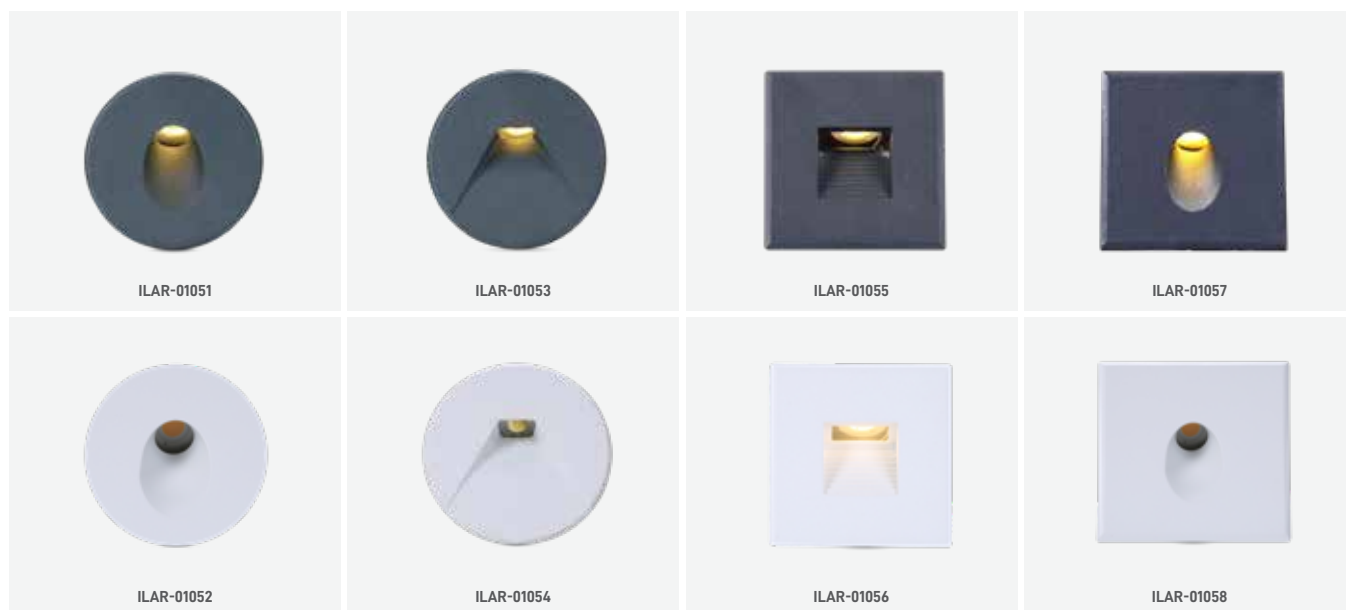

OUTDOOR

EXTERIOR | OUTDOOR | EXTERIOR

MELLER CCT

Luminária exterior de parede com design moderno, chips LED de elevada reprodução, alumínio de fundição injetada, elevados níveis de proteção (IP44 e IK06) e forte resistência à corrosão.

Exterior wall luminaire with a modern design, high-reproduction LED chips, die-cast aluminum, high levels of protection (IP44 and IK06) and strong corrosion resistance.

DIE-CASTING ALUMINIUM   EPISTAR LED   IP65

Lámpara de pared exterior de diseño moderno, chips LED de alta reproducción, aluminio fundido a presión, altos niveles de protección (IP44 e IK06) y gran resistencia a la corrosión.

WATTS	3W
CCT	Switch 3000K / 4000K / 6000K
TOTAL LUMINOUS FLUX	120lm
LUMINOUS EFFICACY	-
BEAM ANGLE	38°
CRI	≥80
IP	IP65
VOLTAGE	AC175-265V 50/60Hz
SIZE	Ø85x58mm
CUT-OUT	Ø59x54mm
PROTECTION CLASS	Class II
PROTECTION CLASS IK	IK6
POWER FACTOR	0.5
NOMINAL LIFETIME	25000H
STARTING TIME 100% ON	-
ON/OFF CYCLES	-
ENERGY LABEL	A+
LED BRAND	Epistar LED
DRIVER BRAND	-
MOUNTING TYPE	Recessed
BODY MATERIAL	Die-cast Aluminum
COLOR	Grey / White
BODY SHAPE	-
BOX QUANTITY	6 pcs / carton
GROSS WEIGHT	-
SKU	ILAR-01050