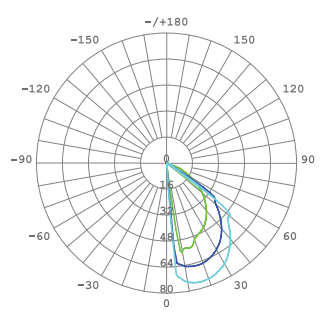

OUTDOOR

EXTERIOR | OUTDOOR | EXTERIOR

CARMO SQUARE

Luminária de exterior com design moderno e LEDs SMD integrados. Materiais em plástico ABS PC com tratamento anticorrosivo e protecção IP65.

Modern step light with integrated SMD LEDs. Made of ABS PC plastic with anticorrosion treatment and IP65 protection.

Luminária de jardim con diseño moderno y Leds SMD integrados. Elaborado en plástico ABS PC con tratamiento anticorrosivo e índice de protección IP65.

WATTS	3W	3W
CCT	4000K	4000K
TOTAL LUMINOUS FLUX	100lm	100lm
LUMINOUS EFFICACY	-	-
BEAM ANGLE	110°	110°
CRI	≥80	≥80
IP	IP65	IP65
VOLTAGE	220-240V	220-240V
SIZE	120x120x32mm	120x120x32mm
CUT-OUT	-	-
PROTECTION CLASS	Class II	Class II
PROTECTION CLASS IK	-	-
POWER FACTOR	-	-
NOMINAL LIFETIME	30000H	30000H
STARTING TIME 100% ON	-	-
ON/OFF CYCLES	-	-
ENERGY LABEL	A+	A+
LED BRAND	SMD 2835	SMD 2835
DRIVER BRAND	-	-
MOUNTING TYPE	Surface	Surface
BODY MATERIAL	ABS + PC	ABS + PC
COLOR	White	Grey
BODY SHAPE	Square	Square
BOX QUANTITY	40 pcs / carton	40 pcs / carton
GROSS WEIGHT	-	-
SKU	ILAR-00973	ILAR-00974

TECHNICAL DRAWING

BEAM ANGLE