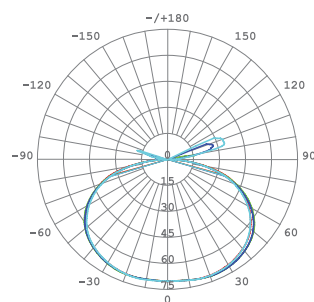

HANA

Aplique de jardim com design moderno e luz indireta. Materiais em plástico ABS PC, om tratamento anticorrosivo e protecção IP65.

Garden wall light with modern design and indirect light. Made of ABS PC plastic with anticorrosion treatment and IP65 protection.

Luminária de jardín de diseño moderno y iluminación indirecta. Elaborado en plástico ABS PC con tratamiento anticorrosivo y índice de protección IP65.

WATTS	8W
CCT	4000K
TOTAL LUMINOUS FLUX	670lm
LUMINOUS EFFICACY	-
BEAM ANGLE	120°
CRI	≥80
IP	IP65
VOLTAGE	220-240V
SIZE	150x150x10x60mm
CUT-OUT	-
PROTECTION CLASS	Class II
PROTECTION CLASS IK	IK08
POWER FACTOR	-
NOMINAL LIFETIME	20000H
STARTING TIME 100% ON	-
ON/OFF CYCLES	-
ENERGY LABEL	A+
LED BRAND	LED CREE
DRIVER BRAND	-
MOUNTING TYPE	Surface
BODY MATERIAL	ABS + PC
COLOR	Grey
BODY SHAPE	-
BOX QUANTITY	10 pcs / carton
GROSS WEIGHT	-
SKU	ILAR-00797

TECHNICAL DRAWING

BEAM ANGLE