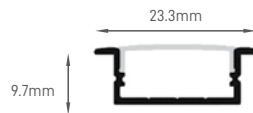

PERFIL ENCASTRAR

RECESSED / EMPOTRABLE
2 METROS / OPAL
23.3x9.7mm
PERFIL DE ALUMÍNIO
ILAR-01035