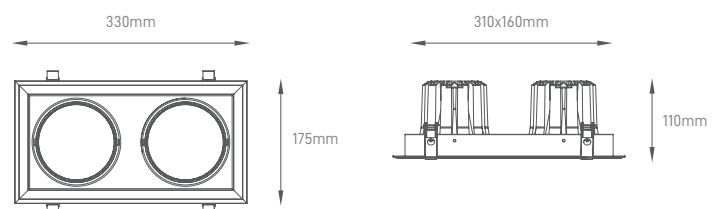

TECHNICAL DRAWING