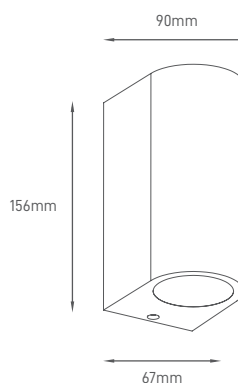

TECHNICAL DRAWING

RECOMMENDED ACCESSORIES

	DESCRIPTION	SKU
	GU10 7W 4000K	ILAR-00326
	GU10 38° 6W 4000K	ILAR-00551
	GU10 5W 4000K	ILAR-00332

*Lâmpadas não incluídas / Lamps not included / Lámparas no incluídas.