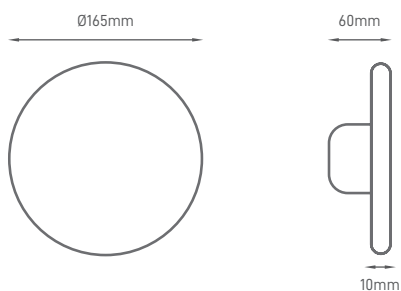

TECHNICAL DRAWING