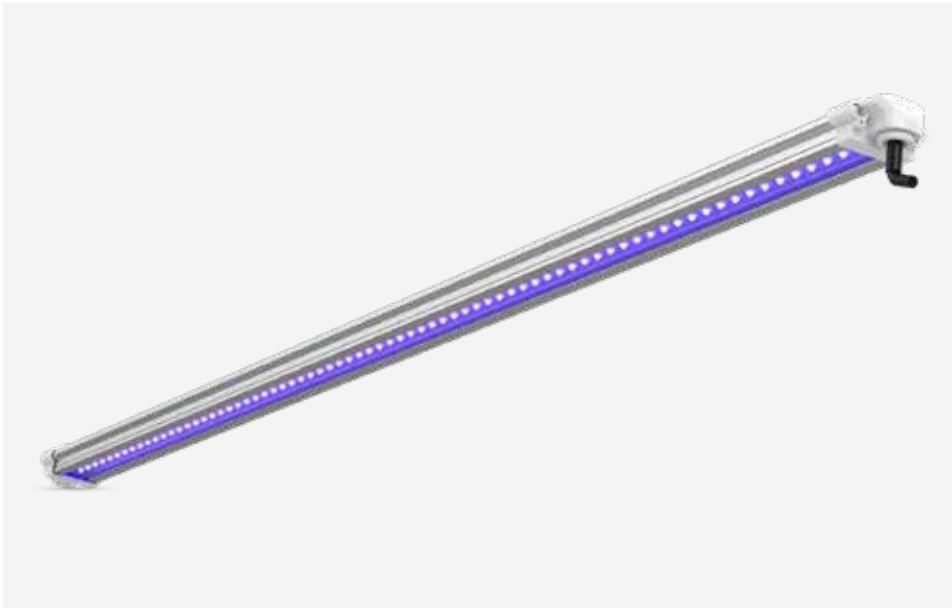

HORTI UV-PRO

As luzes de cultivo LED UV suplementares podem ser usadas na fase de floração da cannabis, ajudando a aumentar o teor de THC da cannabis.

A luz ultravioleta de cultivo como uma iluminação suplementar pode combinar com a sua iluminação cannabis atual em aplicações em estufas / cultivo interno / vertical e em tendas de cultivo.

The supplemental UV LED grow lights could be used in the cannabis flowering stage, help with increasing the THC content of cannabis.

UV grow light as a supplemental lighting can match up with your current cannabis lighting in greenhouse/ indoor/ vertical farming and grow tent applications.

Las luces de cultivo LED UV suplementarias podrían usarse en la etapa de floración del cannabis, lo que ayuda a aumentar el contenido de THC del cannabis.

La luz de cultivo UV como iluminación suplementaria puede coincidir con la iluminación de cannabis actual en aplicaciones de cultivo de invernadero / interior / vertical y tiendas de cultivo.

POWER	30W
WAVELENGTH	385nm
POWER SUPPLY	30W
INPUT VOLTAGE	100-277Vac, 50-60 Hz
BEAM ANGLE	120°
PRODUCT DIMENSION	605 x 57 x 31mm
	1145 x 57 x 31mm
WEIGHT (DRIVER INCLUDED)	0.85 ± 0.1kg
	1.5 ± 0.1kg
IP RATING	IP65
INSTALLATION	Clips, hanging hook&rope, bracket
CERTIFICATE	ETL
SKU	On request

SPECTRAL