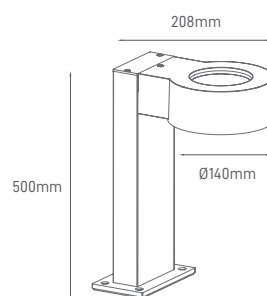

TECHNICAL DRAWING