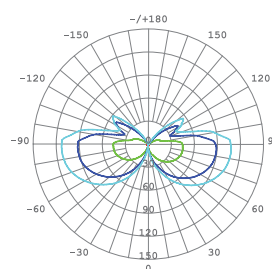

CANNA

Aplique de jardim com design moderno e dupla emissão de luz. Materiais em plástico ABS PC, om tratamento anticorrosivo e protecção IP65.

Garden wall light with modern design and double light emitting. Made of ABS PC plastic with anticorrosion treatment and IP65 protection.

Luminária de jardín de diseño moderno y doble emisión de luz. Elaborado en plástico ABS PC com tratamiento anticorrosivo y índice de protección IP65.

WATTS	12W	12W
CCT	4000K	4000K
TOTAL LUMINOUS FLUX	580lm	580lm
LUMINOUS EFFICACY	-	-
BEAM ANGLE	120°	120°
CRI	≥80	≥80
IP	IP65	IP65
VOLTAGE	220-240V	220-240V
SIZE	230x90x101mm	230x90x101mm
CUT-OUT	-	-
PROTECTION CLASS	Class II	Class II
PROTECTION CLASS IK	-	-
POWER FACTOR	-	-
NOMINAL LIFETIME	30000H	30000H
STARTING TIME 100% ON	-	-
ON/OFF CYCLES	-	-
ENERGY LABEL	A+	A+
LED BRAND	LED CREE	LED CREE
DRIVER BRAND	-	-
MOUNTING TYPE	Surface	Surface
BODY MATERIAL	ABS + PC	ABS + PC
COLOR	Grey	White
BODY SHAPE	-	-
BOX QUANTITY	10 pcs / carton	10 pcs / carton
GROSS WEIGHT	-	-
SKU	ILAR-00358	ILAR-00977

TECHNICAL DRAWING

BEAM ANGLE