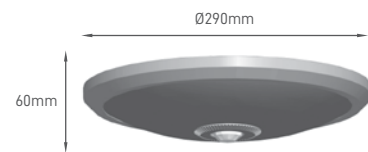

TECHNICAL DRAWING