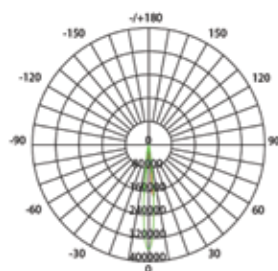

TECH 400W / 600W

DIE CAST ALUMINIUM

78000 LUMENS

SEOUL LED

IP66

Projetor de alta potência elaborado em alumínio injetado, proteção IP65, proteção contra sobretensão de 10KV e ângulo assimétrico. A transparência óptica de 93% e o vidro temperado garantem uma longa durabilidade e protegem do amarelecimento da sua ótica.

High Power Floodlight made of die-cast aluminum, IP65 protection, 10KV surge protection and asymmetrical angle. The optic transparency of 93% and tempered glass guarantees a long term use and protects from yellowing.

Proyector de alta potencia fabricado en aluminio inyectado, protección IP65, protección contra sobretensión 10KV y ángulo asimétrico. La transparencia óptica del 93% y el vidrio templado garantizan una larga durabilidad y protegen del amarilleo de sus ópticas.

WATTS	400W	600W
CCT	5000K	5000K
TOTAL LUMINOUS FLUX	52000lm	78000lm
LUMINOUS EFFICACY	130lm/W	130lm/W
BEAM ANGLE	Assymetrical	Assymetrical
CRI	≥80	≥80
IP	IP66	IP66
VOLTAGE	100-240V	100-240V
SURGE PROTECTION	10Kv	10Kv
SIZE	419x340x222mm	529x340x226mm
CUT-OUT	-	-
PROTECTION CLASS	Class II	Class II
PROTECTION CLASS IK	IK10	IK10
POWER FACTOR	>0.95	>0.95
NOMINAL LIFETIME	100000H	100000H
STARTING TIME 100% ON	0.0005s	0.0005s
SWITCHING CYCLE	-	-
ENERGY LABEL	A+	A+
LED BRAND	Seoul LED	Seoul LED
DRIVER BRAND	Sosen Driver	Sosen Driver
MOUNTING TYPE	Bracket Mounting	Bracket Mounting
BODY MATERIAL	Die Cast Aluminium	Die Cast Aluminium
COLOR	Grey	Grey
BODY SHAPE	-	-
BOX QUANTITY	1 pc/carton	1 pc/carton
GROSS WEIGHT	-	-
SKU	ILAR-00986	ILAR-00987

TECHNICAL DRAWING

BEAM ANGLE

BEAM ANGLE