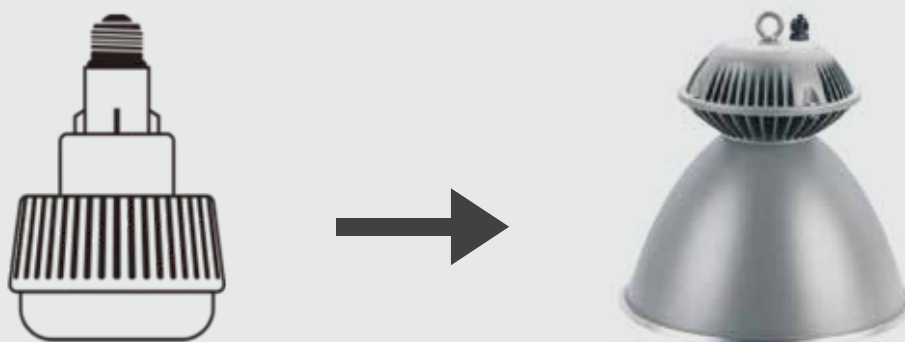

SIMPLE RETROFIT

STEP 1

Corte todos os componentes eletrônicos.

Cut off all the electronics components.

Corta todos los componentes electrónicos.

STEP 2

Reconecte o circuito conforme indicado na imagem

Reconnect the circuit as indicated in the picture.

Vuelva a conectar el circuito como se indica en la imagen.