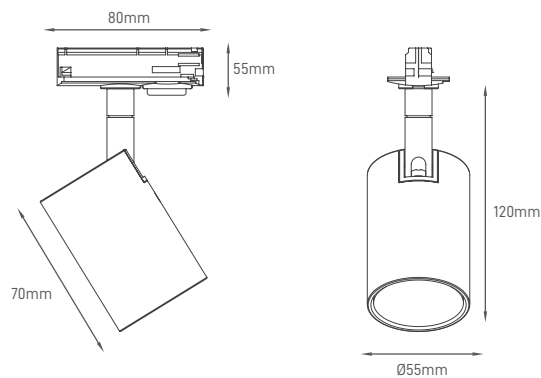

TECHNICAL DRAWING

*Lâmpadas não incluídas / Lamps not included / Lámparas no incluidas.