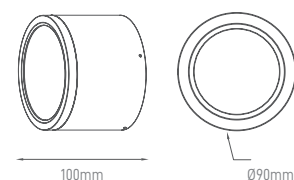

TECHNICAL DRAWING