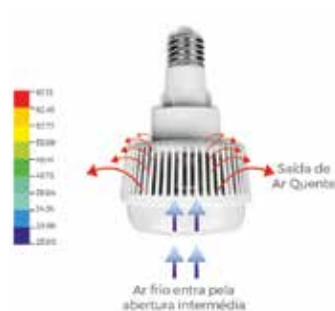

INTERIOR

LÂMPADAS INDUSTRIAIS | INDUSTRIAL LAMPS | LÁMPARAS INDUSTRIALES

SUPER ARON

SUPER LED BULB ARON

A solução ideal para a substituição Retrofit de lâmpadas de descarga ou para novas instalações com o uso do difusor de plástico.

Ideal solution for Retrofit replacement of discharge lamps or for new installations using the plastic diffuser.

Solución ideal para la sustitución de las lámparas de descarga y para nuevas instalaciones con el uso del difusor de plástico.

WATTS	40W	80W	120W
CCT	6500K	6500K	6500K
TOTAL LUMINOUS FLUX	3800lm	7600lm	11000lm
LUMINOUS EFFICACY	95lm/w	95lm/w	95lm/w
BEAM ANGLE	120°	120°	120°
CRI	≥80	≥80	≥80
IP	IP20	IP20	IP20
VOLTAGE	220-240V	220-240V	220-240V
LAMP HOLDER	E27	E40	E40
SIZE	Ø145x221mm	Ø190x275mm	Ø230x306mm
CUT-OUT	-	-	-
PROTECTION CLASS	Class II	Class II	Class II
PROTECTION CLASS IK	-	-	-
POWER FACTOR	>0.9	>0.9	>0.9
NOMINAL LIFETIME	30000H	30000H	30000H
STARTING TIME 100% ON	0.0005s	0.0005s	0.0005s
SWITCHING CYCLE	25000X	25000X	25000X
ENERGY LABEL	A+	A+	A+
LED BRAND	-	-	-
DRIVER BRAND	-	-	-
MOUNTING TYPE	-	-	-
BODY MATERIAL	Aluminium/PVC	Aluminium/PVC	Aluminium/PVC
COLOR	White	White	White
BODY SHAPE	Round	Round	Round
BOX QUANTITY	10 pcs/carton	10 pcs/carton	10 pcs/carton
GROSS WEIGHT	-	-	-
SKU	ILAR-00200	ILAR-00201	ILAR-00400

TECNOLOGY

SYSTEM TEMPERATURE CONTROL (STC)

RECOMMENDED ACCESSORIES

ACESSÓRIO

ACCESSORY | ACCESORIO

40W E27	ILAR-00202
80W E40	ILAR-00203
120W E40	ILAR-00473