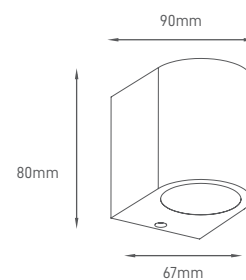

TECHNICAL DRAWING

RECOMMENDED ACCESSORIES

	DESCRIPTION	SKU
	GU10 7W 4000K	ILAR-00326
	GU10 38° 6W 4000K	ILAR-00551
	GU10 5W 4000K	ILAR-00332

*Lâmpadas não incluídas / Lamps not included / Lámparas no incluidas.