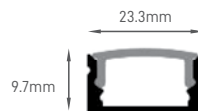

### PERFIL SUPERFÍCIE

SURFACE / SUPERFICIE

2 METROS / OPAL

23.3x9.7mm

PERFIL DE ALUMÍNIO

**ILAR-01034**