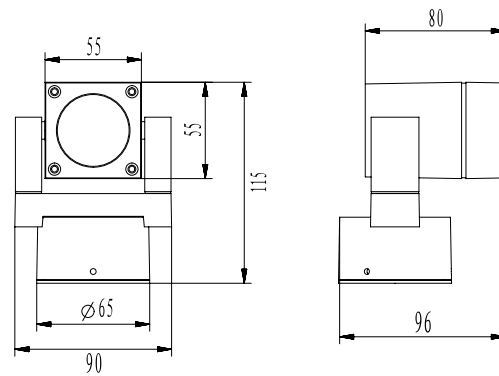

TECHNICAL DRAWING

RECOMMENDED ACCESSORIES

	DESCRIPTION	SKU
	GU10 7W 4000K	ILAR-00326
	GU10 38° 6W 4000K	ILAR-00551
	GU10 5W 4000K	ILAR-00332

*Lâmpadas não incluídas / Lamps not included / Lámparas no incluidas.