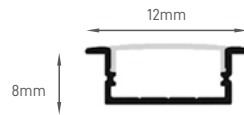

PERFIL ENCASTRAR

RECESSED / EMPOTRABLE
2 METROS / OPAL
12x8mm
PERFIL DE ALUMÍNIO
ILAR-00465