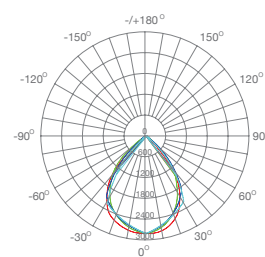

INTERIOR

ENCASTRAR | RECESSED | EMPOTRAR

LYSS

Panel de design inovador com uma ótima distribuição de luz e baixo encandeamento (UGR <13). Possui elevada eficiência (110LM/W). Ideal para uma utilização profissional (escritório, escolas, hospitais).

Innovative design panel with optimum light distribution, low glaring (UGR <13), and superior efficiency (110LM LM/W). Ideal for professional use (office, schools, hospitals).

Panel de diseño innovador con una extraordinaria distribución de luz, bajo deslumbramiento (UGR <13), y eficiencia superior (110LM LM/W). Ideal para uso profesional (oficinas, escuelas, hospitales).

WATTS	35W
CCT	4000K
TOTAL LUMINOUS FLUX	3850lm
LUMINOUS EFFICACY	110lm/w
BEAM ANGLE	90°
UGR	<13
CRI	≥80
IP	IP40
VOLTAGE	200-240V 50/60Hz
SIZE	595x595x28mm
CUT-OUT	580x580mm
PROTECTION CLASS	Class II
PROTECTION CLASS IK	-
POWER FACTOR	≥0.9
NOMINAL LIFETIME	50.000H
STARTING TIME 100% ON	0.0001s
ON/OFF CYCLES	100.000
ENERGY LABEL	A+
LED BRAND	Sanan
DRIVER BRAND	Aronlight
MOUNTING TYPE	Recessed/Suspended
BODY MATERIAL	Aluminium
COLOR	White RAL9016
BODY SHAPE	Square
PACKAGING UNIT	5 pcs/carton
GROSS WEIGHT	18kg
SKU	ILAR-00651

TECHNICAL DRAWING

BEAM ANGLE