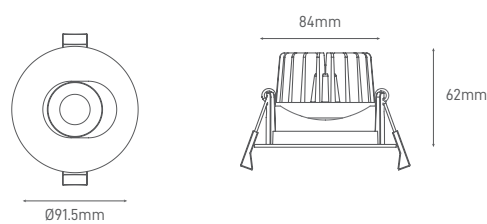

TECHNICAL DRAWING