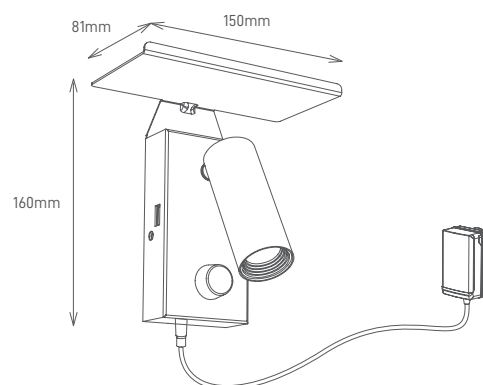

TECHNICAL DRAWING

USB DETAILS

WATTAGE	8.5W
OUTPUT VOLTAGE	5V
OUTPUT CURRENT	1500MA
INPUT VOLTAGE	DC11.4-12.6V
RATED INPUT VOLTAGE(V)	DC12V