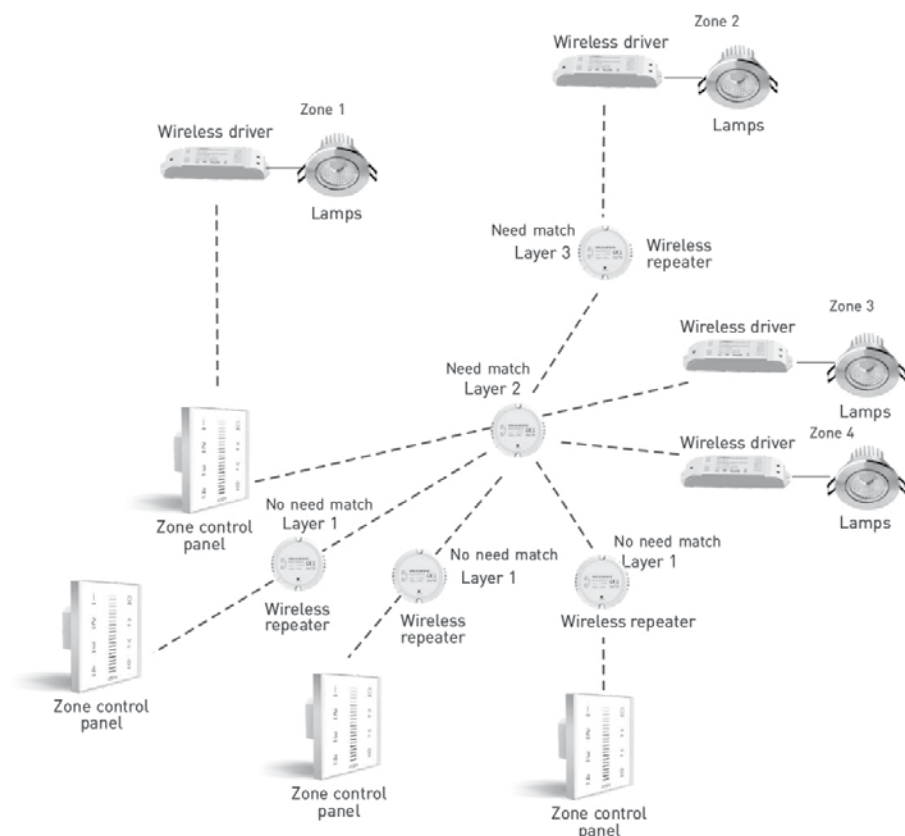

INSTALLATION