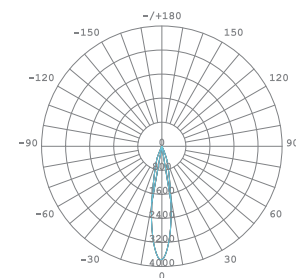

BEAM ANGLE 9W