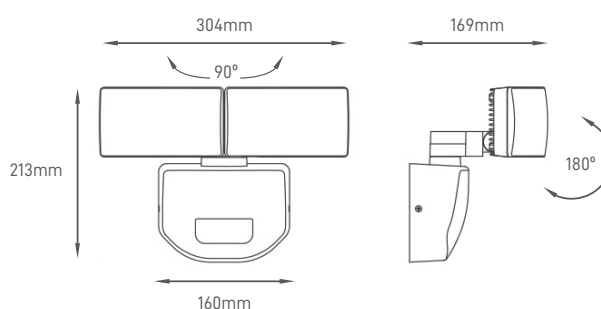

TECHNICAL DRAWING

FOCOS DIRECIONÁVEL
ADJUSTABLE ANGLES
ÁNGULOS AJUSTABLES

PRESENCE SENSOR

ALCANCE DA DETEÇÃO
Detection Area / Área de detección

1-2

TEMPO DE ESPERA
Hold Time / Hora de Espera

3-4

SENSIBILIDADE À LUZ DO DIA
Daylight Sensor / Sensor de Luz Natural

5-6