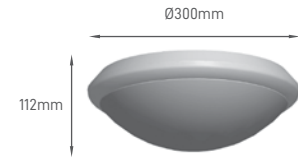

TECHNICAL DRAWING