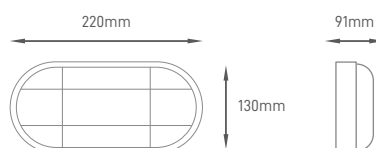

TECHNICAL DRAWING

RECOMMENDED ACCESSORIES

	DESCRIPTION	SKU
	A60 7W 4500K	ILAR-00402
	A60 10W 4500K	ILAR-00405
	A60 12W 4500K	ILAR-00408
	G45 4W 4000K	ILAR-00369
	G45 6W 4000K	ILAR-00372

*Lâmpadas não incluídas / Lamps not included / Lámparas no incluidas.