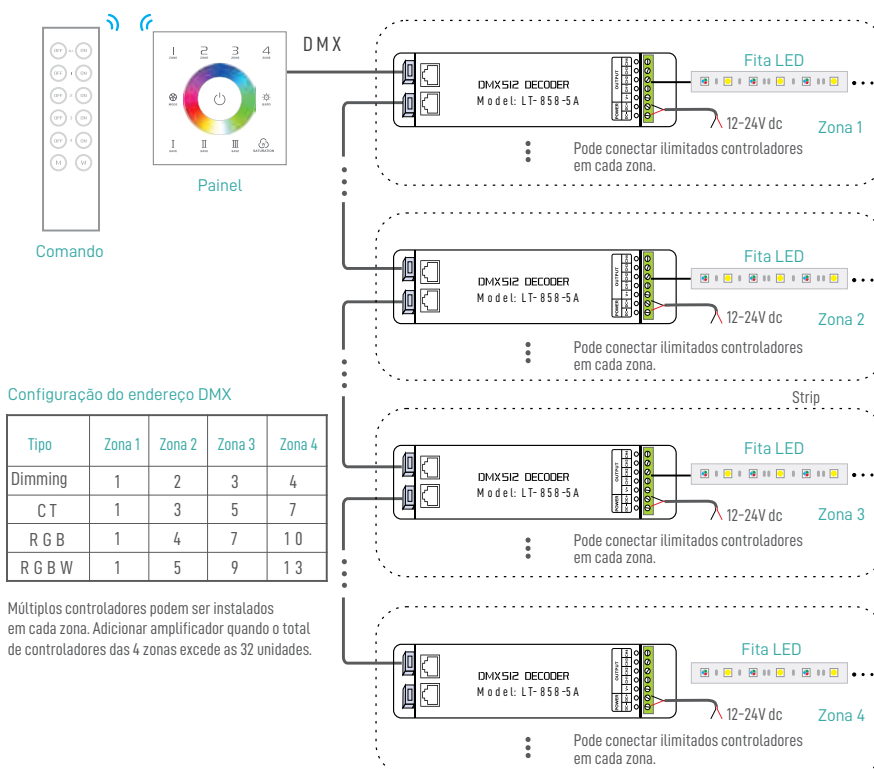

INSTALLATION