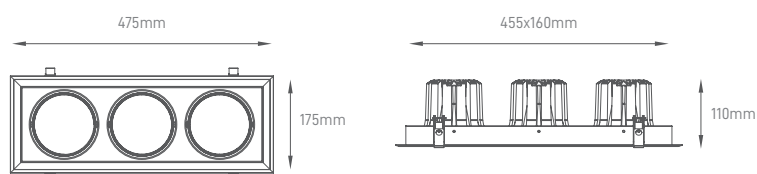

TECHNICAL DRAWING