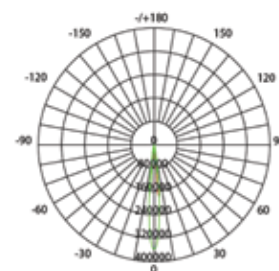

TECH 400W / 600W

DIE CAST ALUMINIUM

78000 LUMENS

SEOUL LED

IP66

Projetor de alta potência elaborado em alumínio injetado, proteção IP65, proteção contra sobretensão de 10KV e ângulo assimétrico. A transparência óptica de 93% e o vidro temperado garantem uma longa durabilidade e protegem do amarelecimento da sua ótica.

High Power Floodlight made of die-cast aluminum, IP65 protection, 10KV surge protection and asymmetrical angle. The optic transparency of 93% and tempered glass guarantees a long term use and protects from yellowing.

Proyector de alta potencia fabricado en aluminio inyectado, protección IP65, protección contra sobretensión 10KV y ángulo asimétrico. La transparencia óptica del 93% y el vidrio templado garantizan una larga durabilidad y protegen del amarilleo de sus ópticas.

WATTS	400W	600W
CCT	5000K	5000K
TOTAL LUMINOUS FLUX	52000lm	78000lm
LUMINOUS EFFICACY	130lm/W	130lm/W
BEAM ANGLE	Assymetrical	Assymetrical
CRI	≥80	≥80
IP	IP66	IP66
VOLTAGE	100-240V	100-240V
SURGE PROTECTION	10Kv	10Kv
SIZE	419x340x222mm	529x340x226mm
CUT-OUT	-	-
PROTECTION CLASS	Class II	Class II
PROTECTION CLASS IK	IK10	IK10
POWER FACTOR	>0.95	>0.95
NOMINAL LIFETIME	100000H	100000H
STARTING TIME 100% ON	0.0005s	0.0005s
SWITCHING CYCLE	-	-
ENERGY LABEL	A+	A+
LED BRAND	Seoul LED	Seoul LED
DRIVER BRAND	Sosen Driver	Sosen Driver
MOUNTING TYPE	Bracket Mounting	Bracket Mounting
BODY MATERIAL	Die Cast Aluminium	Die Cast Aluminium
COLOR	Grey	Grey
BODY SHAPE	-	-
BOX QUANTITY	1 pc/carton	1 pc/carton
GROSS WEIGHT	-	-
SKU	ILAR-00986	ILAR-00987

TECHNICAL DRAWING

BEAM ANGLE

BEAM ANGLE