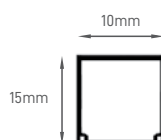

### PERFIL CANTO QUADRADO

SQUARE / CUADRADO

2 METROS / OPAL

15x10mm

PERFIL DE ALUMÍNIO

**ILAR-00466**