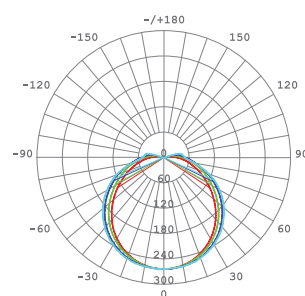

LARA 12W

Aplique de Parede com luz direta integrada em placa de led smd.

Wall lamp with direct light integrated into a smd led board.

Aplique de pared con luz directa integrada en placa led smd.

WATTS	12W
CCT	4500K
TOTAL LUMINOUS FLUX	840lm
LUMINOUS EFFICACY	-
BEAM ANGLE	120°
CRI	≥80
IP	IP54
VOLTAGE	AC220-240V
SIZE	Ø170x50mm
CUT-OUT	-
PROTECTION CLASS	Class I
PROTECTION CLASS IK	IK06
POWER FACTOR	>0.5
NOMINAL LIFETIME	30000H
STARTING TIME 100% ON	0.0005s
ON/OFF CYCLES	-
ENERGY LABEL	A+
LED BRAND	SMD LED
DRIVER BRAND	-
MOUNTING TYPE	Surface
BODY MATERIAL	ABS + PC
COLOR	White
BODY SHAPE	-
BOX QUANTITY	20 pcs / carton
GROSS WEIGHT	-
SKU	ILAR-00954

TECHNICAL DRAWING

BEAM ANGLE