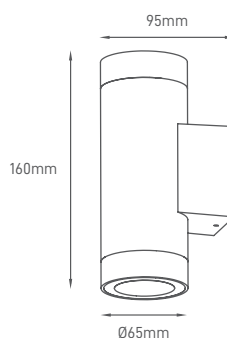

TECHNICAL DRAWING