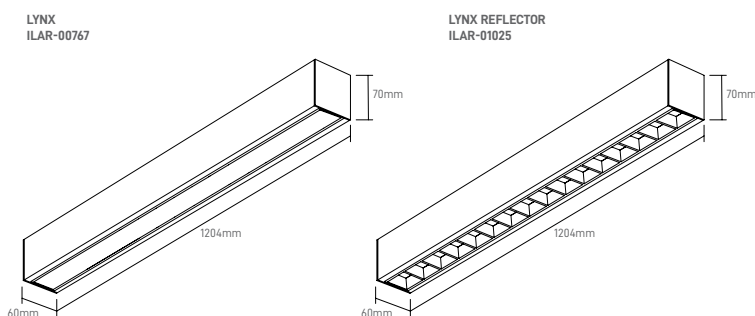

TECHNICAL DRAWING

RECOMMENDED ACCESSORIES

	DESCRIPTION	SKU
	Kit de Suspensão Pendant Kit Kit de Suspensión	ILAR-00771
	Conector	ILAR-00772
	Dimmable Driver 1-10V	ILAR-01015