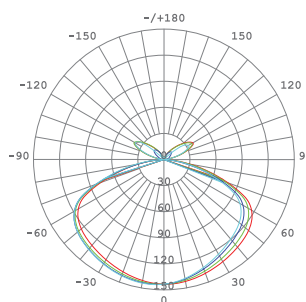

LIV

Luminária de arquitetura elegante com emissão de luz dupla. O alumínio oferece excelente uma excelente dissipação térmica. A proteção IP65 à prova de água é adequada para o jardim ao ar livre.

Stylish architectural, luminaire with double-sided light design. Aluminum material provides excellent thermal management. IP65 waterproof is suitable for outside garden.

Luminária de arquitectura elegante con diseño de luz de doble face. El material de aluminio proporciona una excelente gestión térmica. IP65 a prueba de agua es adecuado para jardín exterior.

WATTS	8W
CCT	3000K
TOTAL LUMINOUS FLUX	655lm
LUMINOUS EFFICACY	85lm/W
BEAM ANGLE	120°
CRI	≥80
IP	IP65
VOLTAGE	AC85-265V
SIZE	500x208xØ140mm
CUT-OUT	-
PROTECTION CLASS	Class I
PROTECTION CLASS IK	IK10
POWER FACTOR	-
NOMINAL LIFETIME	25000H
STARTING TIME 100% ON	-
ON/OFF CYCLES	-
ENERGY LABEL	A+
LED BRAND	-
DRIVER BRAND	-
MOUNTING TYPE	Surface
BODY MATERIAL	Aluminium
COLOR	Black RAL 9005
BODY SHAPE	-
BOX QUANTITY	6 pcs / carton
GROSS WEIGHT	-
SKU	ILAR-00993

TECHNICAL DRAWING

BEAM ANGLE