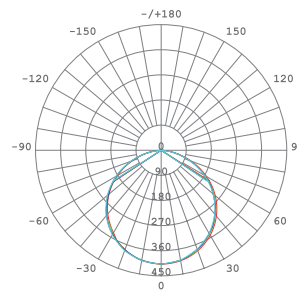

FITAS LED & ACESSÓRIOS

LED STRIP | TIRAS LED

9.6W/MT IP20 24V

IP20 CRI >94 LM-80 10.000H

POWER	9.6W / MT	9.6W / MT	9.6W / MT
CCT	2700K	4000K	6500K
IP	IP20	IP20	IP20
VOLTAGE	24V	24V	24V
LED	SMD 2835	SMD 2835	SMD 2835
PF	≥0.95	≥0.95	≥0.95
CRI	≥0.94	≥0.94	≥0.94
LED / MT	60	60	60
LUMEN	660Lm / mt	660Lm / mt	660Lm / mt
WIDTH	10mm	10mm	10mm
LENGHT	5 meters	5 meters	5 meters
SKU	ILAR-00632	ILAR-00633	ILAR-00634

BEAM ANGLE

9.6W/MT IP65 24V

IP65 CRI >94 LM-80 10.000H

POWER	9.6W / MT	9.6W / MT	9.6W / MT
CCT	2700K	4000K	6500K
IP	IP65	IP65	IP65
VOLTAGE	24V	24V	24V
LED	SMD 2835	SMD 2835	SMD 2835
PF	≥0.95	≥0.95	≥0.95
CRI	≥0.94	≥0.94	≥0.94
LED / MT	60	60	60
FLUX	528Lm / mt	560Lm / mt	584Lm / mt
WIDTH	10mm	10mm	10mm
LENGHT	5 meters	5 meters	5 meters
SKU	ILAR-00635	ILAR-00636	ILAR-00637

BEAM ANGLE

INSTALLATION

3M 3M 3M 3M

Stick-on

RECOMMENDED ACCESSORIES