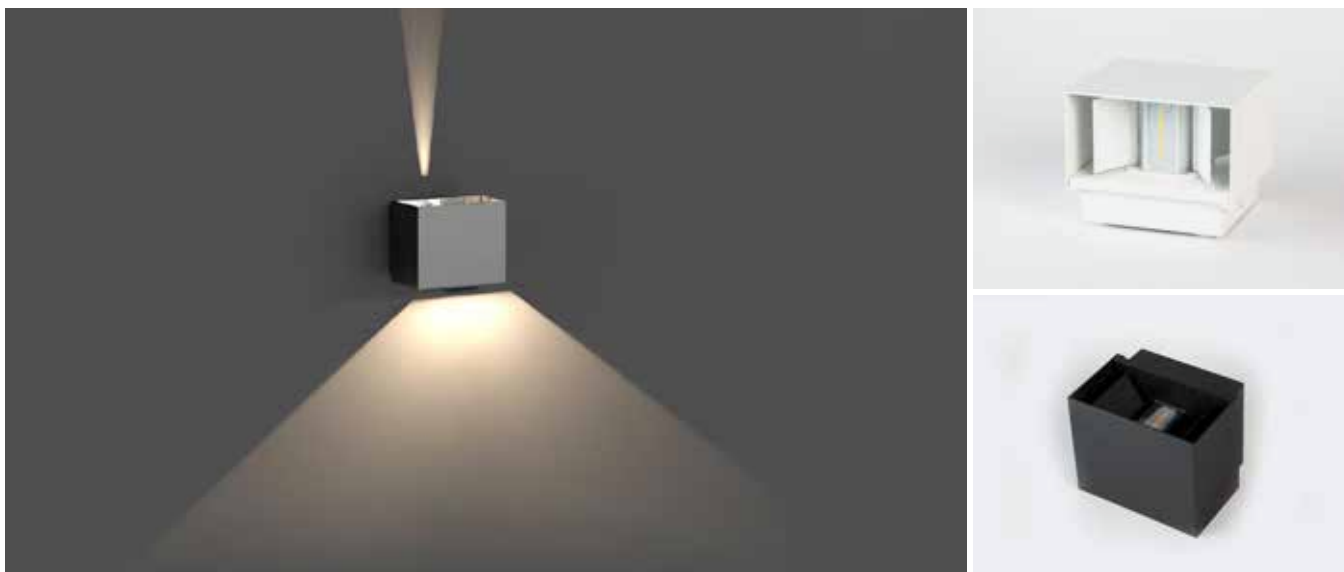

LYRA

Aplique de parede com dupla emissão de Luz e possibilidade de regulação dos ângulos de abertura (0°-110°), permitindo assim, a criação de diferentes geometrias com a reflexão da luz emitida.

Wall-mounted luminaire with double emission of light and possibility of adjustment of the opening angles (0°-110°), thus allowing the creation of different geometries with the reflection of the light emitted.

Aplique de pared con doble emisión de Luz y posibilidad de regulación de los ángulos de apertura (0°-110°), permitiendo así la creación de diferentes geometrias con la reflexión de la luz emitida.

WATTS	10W - WHITE	10W - WHITE	10W - BLACK	10W - BLACK
CCT	2700K	4000K	2700K	4000K
TOTAL LUMINOUS FLUX	750lm	900lm	750lm	900lm
LUMINOUS EFFICACY	75lm/w	90lm/w	75lm/w	90lm/w
BEAM ANGLE	Adjustable 15°-120°	Adjustable 15°-120°	Adjustable 15°-120°	Adjustable 15°-120°
CRI	≥80	≥80	≥80	≥80
IP	IP65	IP65	IP65	IP65
VOLTAGE	100-240V 50Hz	100-240V 50Hz	100-240V 50Hz	100-240V 50Hz
SIZE	120 x 96.8 x 100mm	120 x 96.8 x 100mm	120 x 96.8 x 100mm	120 x 96.8 x 100mm
CUT-OUT	-	-	-	-
PROTECTION CLASS	Class I	Class I	Class I	Class I
PROTECTION CLASS IK	IK06	IK06	IK06	IK06
POWER FACTOR	≥0.9	≥0.9	≥0.9	≥0.9
NOMINAL LIFETIME	50.000H	50.000H	50.000H	50.000H
STARTING TIME 100% ON	0.0001s	0.0001s	0.0001s	0.0001s
ON/OFF CYCLES	100.000	100.000	100.000	100.000
ENERGY LABEL	A+	A+	A+	A+
LED BRAND	Sanan	Sanan	Sanan	Sanan
DRIVER BRAND	Aronlight	Aronlight	Aronlight	Aronlight
MOUNTING TYPE	Wall Mount	Wall Mount	Wall Mount	Wall Mount
BODY MATERIAL	Aluminium	Aluminium	Aluminium	Aluminium
COLOR	WHITE	WHITE	BLACK	BLACK
BODY SHAPE	-	-	-	-
BOX QUANTITY	18 pcs/carton	18 pcs/carton	18 pcs/carton	18 pcs/carton
GROSS WEIGHT	13.58kg	13.58kg	13.58kg	13.58kg
SKU	ILAR-00769	ILAR-00861	ILAR-00860	ILAR-00770