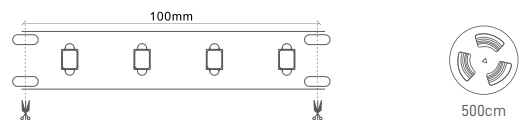

FITAS LED & ACESSÓRIOS

LED STRIP | TIRAS LED

9.6W/MT IP20 24V

IP20 CRI >94 LM-80 10.000H

POWER	9.6W / MT	9.6W / MT	9.6W / MT
CCT	2700K	4000K	6500K
IP	IP20	IP20	IP20
VOLTAGE	24V	24V	24V
LED	SMD 2835	SMD 2835	SMD 2835
PF	≥0.95	≥0.95	≥0.95
CRI	≥0.94	≥0.94	≥0.94
LED / MT	60	60	60
LUMEN	660Lm / mt	660Lm / mt	660Lm / mt
WIDTH	10mm	10mm	10mm
LENGHT	5 meters	5 meters	5 meters
SKU	ILAR-00632	ILAR-00633	ILAR-00634

BEAM ANGLE

9.6W/MT IP65 24V

IP65 CRI >94 LM-80 10.000H

POWER	9.6W / MT	9.6W / MT	9.6W / MT
CCT	2700K	4000K	6500K
IP	IP65	IP65	IP65
VOLTAGE	24V	24V	24V
LED	SMD 2835	SMD 2835	SMD 2835
PF	≥0.95	≥0.95	≥0.95
CRI	≥0.94	≥0.94	≥0.94
LED / MT	60	60	60
FLUX	528Lm / mt	560Lm / mt	584Lm / mt
WIDTH	10mm	10mm	10mm
LENGHT	5 meters	5 meters	5 meters
SKU	ILAR-00635	ILAR-00636	ILAR-00637

BEAM ANGLE

INSTALLATION

3M 3M 3M 3M

Stick-on

RECOMMENDED ACCESSORIES