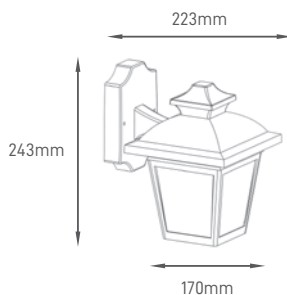

TECHNICAL DRAWING