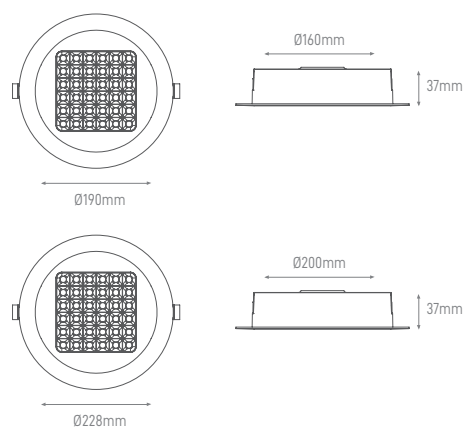

TECHNICAL DRAWING