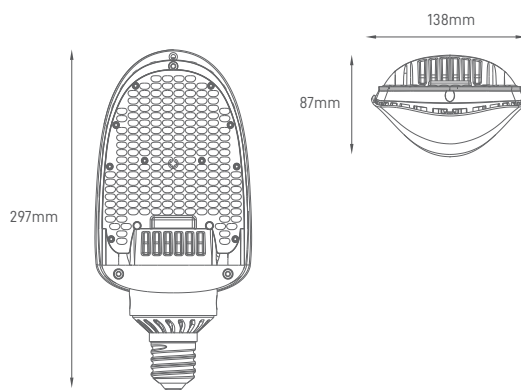

TECHNICAL DRAWING