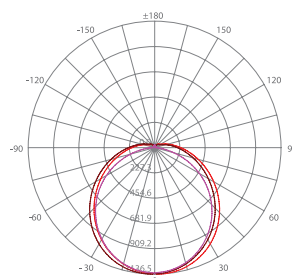

KAYA

120 LUMENS / WATT

Certificação ENEC | ENEC Certification | Certificación ENEC

Luminária de Design Slim com eficiência de 120Lm/W e Fator Potência >0.96. Proteção IP20 e tempo de vida de 30.000H (3 anos garantia).

Slim Design Light with efficiency of 120Lm / W and Power Factor > 0.96. IP20 protection and 30.000H life time (3 years warranty).

Luminaria de Diseño Slim con eficiencia de 120Lm / W y Factor Potencia > 0.96. Protección IP20 y tiempo de vida de 30.000H (3 años garantía).

WATTS	15W	30W	40W
CCT	4000K	4000K	4000K
TOTAL LUMINOUS FLUX	1800lm	3600lm	4800lm
LUMINOUS EFFICACY	120lm/w	120lm/w	120lm/w
BEAM ANGLE	120°	120°	120°
CRI	≥80	≥80	≥80
IP	IP20	IP20	IP20
VOLTAGE	100-240V	100-240V	100-240V
SIZE	600x71.5x32mm	1200x71.5x32mm	1500x71.5x32mm
CUT-OUT	-	-	-
PROTECTION CLASS	Class II	Class II	Class II
PROTECTION CLASS IK	IK08	IK08	IK08
POWER FACTOR	≥0.96	≥0.96	≥0.96
NOMINAL LIFETIME	30000H	30000H	30000H
STARTING TIME 100% ON	0.0001s	0.0001s	0.0001s
ON/OFF CYCLES	100.000	100.000	100.000
ENERGY LABEL	A+	A+	A+
LED BRAND	Epistar	Epistar	Epistar
DRIVER BRAND	Aronlight	Aronlight	Aronlight
MOUNTING TYPE	Surface Mounted	Surface Mounted	Surface Mounted
BODY MATERIAL	PC+Aluminium Inside	PC+Aluminium Inside	PC+Aluminium Inside
COLOR	White RAL9016	White RAL9016	White RAL9016
BODY SHAPE	Linear	Linear	Linear
BOX QUANTITY	20 pcs/carton	20 pcs/carton	20 pcs/carton
GROSS WEIGHT	-	-	-
SKU	ILAR-00773	ILAR-00774	ILAR-00775

TECHNICAL DRAWING

BEAM ANGLE