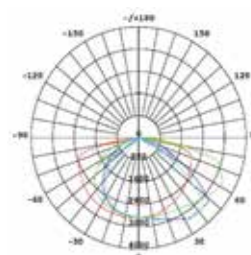

OUTDOOR

ILUMINAÇÃO DE RUA | STREET LIGHT | ILUMINACIÓN VIAL

VERSUS RETROFIT

LAMP

Lâmpada de fácil substituição Retrofit e dissipador de calor em Liga de Magnésio. Ideal para luminárias de rua. Projeção de luz só para baixo.

Easy replacement Retrofit Lamp and Magnesium Alloy heat sink. Ideal for street lamps. Projection of light only down.

Bombilla de fácil substitución Retrofit y dissipador de calor en Aleación de Magnésio. Ideal luz viaria. Proyección de luz solo hacia abajo.

WATTS	54W	54W	75W	95W
CCT	5000K	5000K	4000K	4000K
TOTAL LUMINOUS FLUX	7000lm	7000lm	9800lm	12400lm
LUMINOUS EFFICACY	130lm/W	130lm/W	130lm/W	130lm/W
BEAM ANGLE	90° - 150°	90° - 150°	90° - 150°	90° - 150°
CRI	≥80	≥80	≥80	≥80
IP	IP65	IP65	IP65	IP65
VOLTAGE	100-240V	100-240V	100-240V	100-240V
BASE	E27	E40	E40	E40
SIZE	231x113x80mm	231x113x80mm	297x138x87mm	297x138x87mm
CUT-OUT	-	-	-	-
PROTECTION CLASS	Class II	Class II	Class II	Class II
PROTECTION CLASS IK	IK08	IK08	IK08	IK08
POWER FACTOR	>0.9	>0.9	>0.9	>0.9
NOMINAL LIFETIME	50000H	50000H	50000H	50000H
STARTING TIME 100% ON	0.0005s	0.0005s	0.0005s	0.0005s
SWITCHING CYCLE	-	-	-	-
ENERGY LABEL	A+	A+	A+	A+
LED BRAND	Philips LED	Philips LED	Philips LED	Philips LED
DRIVER BRAND	-	-	-	-
MOUNTING TYPE	Screw	Screw	Screw	Screw
BODY MATERIAL	Magnesium Alloy AL+PC	Magnesium Alloy AL+PC	Magnesium Alloy AL+PC	Magnesium Alloy AL+PC
COLOR	Black	Black	Black	Black
BODY SHAPE	-	-	-	-
BOX QUANTITY	10 pcs/carton	10 pcs/carton	10 pcs/carton	10 pcs/carton
GROSS WEIGHT	-	-	-	-
SKU	ILAR-00749	ILAR-00549	ILAR-00547	ILAR-00548

TECHNICAL DRAWING

BEAM ANGLE