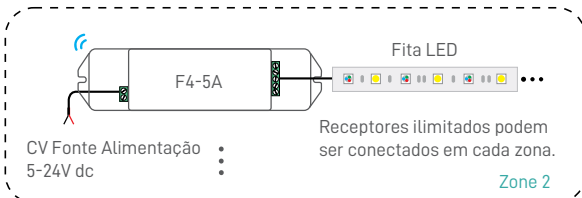

FITAS LED & ACESSÓRIOS

LED STRIP | TIRAS LED

CONTROLADOR WIRELESS

FITA LED F4-5A

WIRELESS LED CONTROLLER / CONTROLADOR WIRELESS

Controlador Fita LED Wireless usado em conjunto com Comando Remoto (F8), Painel Wireless (EX5 ou EX8S) ou aplicação (WiFi-106).

Wireless LED Strip Controller used with Remote Commander (F8), Wireless Panel (EX5 or EX8S) or app (WiFi-106).

Controlador de Tira de LED inalámbrico utilizado junto con el control remoto (F8), el panel inalámbrico (EX5 o EX8S) o aplicación (WiFi-106).

RF WIRELESS

IP20

	INPUT VOLTAGE	MAX. CURRENT LOAD	MAX OUTPUT POWER	WORKING TEMPERATURE	PACKAGE SIZE	WEIGHT (N.W.)	SKU
CONTROLADOR WIRELESS F4-5A	5-24VDC	5A X 4CH MAX. 20A	100W / 240W / 480W (5V/12V/24V)	-30°C ~ 55°C	L178×W48×H33 (MM)	150G	ILAR-00833
RGBW F8 - RGBW WIRELESS REMOTE / COMANDO WIRELESS RGBW / 4 ZONES CONTROL 3VDC (BATTERY CR2032)							ILAR-00834

INSTALLATION