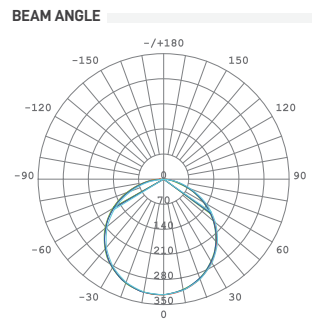

FITAS LED & ACESSÓRIOS

LED STRIP | TIRAS LED

19.2W/MT IP20 24V

IP20 CRI >94 LM-80 10.000H

POWER	19.2W / MT	19.2W / MT	19.2W / MT
CCT	2700K	4000K	6500K
IP	IP20	IP20	IP20
VOLTAGE	24V	24V	24V
LED	SMD 2835	SMD 2835	SMD 2835
PF	≥0.95	≥0.95	≥0.95
CRI	≥0.94	≥0.94	≥0.94
LED / MT	120	120	120
FLUX	1189Lm / mt	1440Lm / mt	1516Lm / mt
WIDTH	10mm	10mm	10mm
LENGHT	5 meters	5 meters	5 meters
SKU	ILAR-00626	ILAR-00627	ILAR-00628

19.2W/MT IP65 24V

IP65 CRI >94 LM-80 10.000H

POWER	19.2W / MT	19.2W / MT	19.2W / MT
CCT	2700K	4000K	6500K
IP	IP65	IP65	IP65
VOLTAGE	24V	24V	24V
LED	SMD 2835	SMD 2835	SMD 2835
PF	≥0.95	≥0.95	≥0.95
CRI	≥0.94	≥0.94	≥0.94
LED / MT	120	120	120
FLUX	951Lm / mt	1152Lm / mt	1212Lm / mt
WIDTH	10mm	10mm	10mm
LENGHT	5 meters	5 meters	5 meters
SKU	ILAR-00629	ILAR-00630	ILAR-00631

INSTALLATION

3M 3M 3M 3M

Stick-on

RECOMMENDED ACCESSORIES