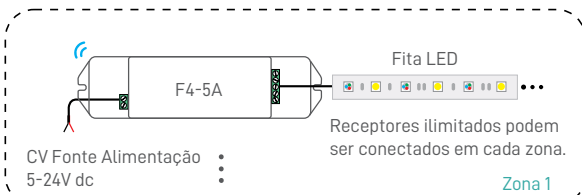

FITAS LED & ACESSÓRIOS

LED STRIP | TIRAS LED

CONTROLADOR WIRELESS

FITA LED F4-5A

WIRELESS LED CONTROLLER / CONTROLADOR WIRELESS

Controlador Fita LED Wireless usado em conjunto com Comando Remoto (F8), Painel Wireless (EX5 ou EX8S) ou aplicação (WiFi-106).

Wireless LED Strip Controller used with Remote Commander (F8), Wireless Panel (EX5 or EX8S) or app (WiFi-106).

Controlador de Tira de LED inalámbrico utilizado junto con el control remoto (F8), el panel inalámbrico (EX5 o EX8S) o aplicación (WiFi-106).

RF WIRELESS

IP20

	INPUT VOLTAGE	MAX. CURRENT LOAD	MAX OUTPUT POWER	WORKING TEMPERATURE	PACKAGE SIZE	WEIGHT (N.W.)	SKU
CONTROLADOR WIRELESS F4-5A	5-24VDC	5A X 4CH MAX. 20A	100W / 240W / 480W (5V/12V/24V)	-30°C ~ 55°C	L178×W48×H33 (MM)	150G	ILAR-00833
RGBW F8 - RGBW WIRELESS REMOTE / COMANDO WIRELESS RGBW / 4 ZONES CONTROL 3VDC (BATTERY CR2032)							ILAR-00834

INSTALLATION