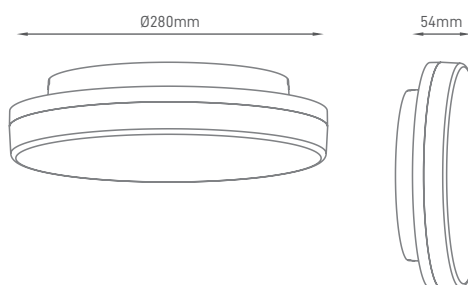

TECHNICAL DRAWING