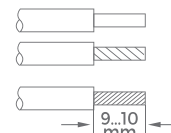

## LIGADOR FLEX 2D

100 PEÇAS CAIXA | 100 UNITS PER BOX | 100 PIEZAS POR CAJA

2D 0,2 - 4 mm<sup>2</sup> Cu

2D 0,2 - 4 mm<sup>2</sup> Cu

**ILAR-00894**