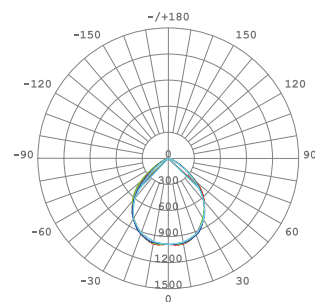

LARC

DIE-CASTING ALUMINIUM
EAGLERISE DRIVER
LED CREE
IP54

Luminária exterior de parede com design moderno, chips LED de elevada reprodução, alumínio de fundição injetada, elevados níveis de proteção (IP54 e IK06) e forte resistência à corrosão.

Exterior wall luminaire with a modern design, high-reproduction LED chips, die-cast aluminium, high levels of protection (IP54 and IK06) and strong corrosion resistance.

Lámpara de pared exterior de diseño moderno, chips LED de alta reproducción, aluminio fundido a presión, altos niveles de protección (IP54 e IK06) y gran resistencia a la corrosión.

WATTS	33W
CCT	3000K
TOTAL LUMINOUS FLUX	1960lm
LUMINOUS EFFICACY	-
BEAM ANGLE	90°
CRI	≥80
IP	IP54
VOLTAGE	220-240V
SIZE	246x46x153mm
CUT-OUT	-
PROTECTION CLASS	Class I
PROTECTION CLASS IK	IK06
POWER FACTOR	-
NOMINAL LIFETIME	25000H
STARTING TIME 100% ON	-
ON/OFF CYCLES	-
ENERGY LABEL	A+
LED BRAND	LED CREE
DRIVER BRAND	EAGLERISE DRIVER
MOUNTING TYPE	Surface
BODY MATERIAL	Die-casting aluminium Clear tempered glass
COLOR	Grey
BODY SHAPE	-
BOX QUANTITY	6 pcs / carton
GROSS WEIGHT	-
SKU	ILAR-00812

TECHNICAL DRAWING

BEAM ANGLE