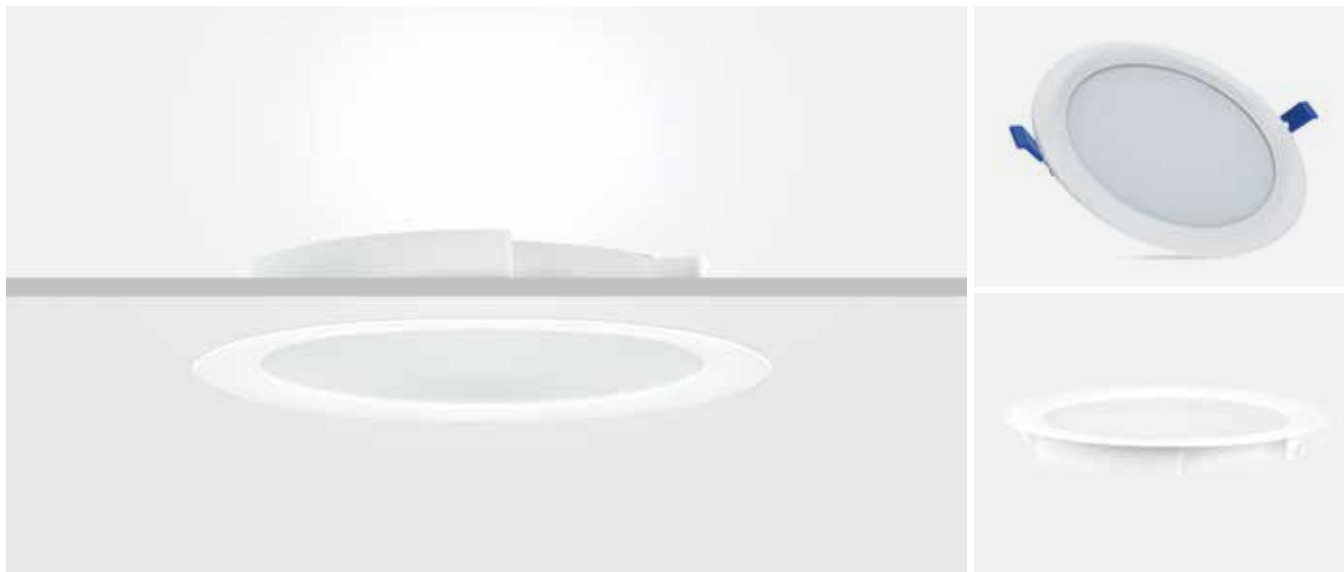

INTERIOR

ENCASTRAR | RECESSED | EMPOTRAR