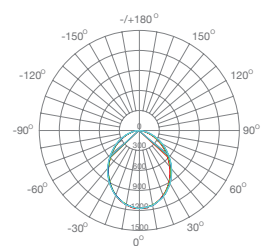

INTERIOR

ENCASTRAR | RECESSED | EMPOTRAR

CHIADO

TRIDONIC DRIVER   CREE LED   ALUMINIUM

Projektor de encastrar de alumínio para teto com mecanismo de inclinação ajustável e um feixe de luz de 110°. É ideal para soluções onde pretenda um ambiente com uma iluminação de ângulo aberto e uma performance superior (Driver Tridonic, Led Epistar).

Aluminium recessed ceiling Downlight with adjustable tilt mechanism and a 110° light beam. It is ideal for solutions where you need an environment with open-angle lighting and superior performance (Driver Tridonic, Led Epistar).

Proyector de techo empotrable de aluminio con mecanismo de inclinación ajustable y un haz de luz de 110° es ideal para soluciones en las que desea un entorno con iluminación de ángulo abierto y un rendimiento superior (Driver Tridonic, Led Epistar).

WATTS	35W	35W
CCT	3000K	4000K
TOTAL LUMINOUS FLUX	2720lm	3085lm
LUMINOUS EFFICACY	78lm/w	88lm/w
BEAM ANGLE	110°	110°
CRI	≥80	≥80
IP	IP40	IP40
VOLTAGE	200-240V 50Hz	200-240V 50Hz
SIZE	235 x 145 x 116.5mm	235 x 145 x 116.5mm
CUT-OUT	220x123mm	220x123mm
PROTECTION CLASS	Class II	Class II
PROTECTION CLASS IK	IK3	IK3
POWER FACTOR	≥0.9	≥0.9
NOMINAL LIFETIME	35.000H	35.000H
STARTING TIME 100% ON	0.0001s	0.0001s
ON/OFF CYCLES	>15000	>15000
ENERGY LABEL	A+	A+
LED BRAND	CREE	CREE
DRIVER BRAND	Tridonic	Tridonic
MOUNTING TYPE	Recessed	Recessed
BODY MATERIAL	Aluminium	Aluminium
COLOR	White	White
BODY SHAPE	Rectangular	Rectangular
BOX QUANTITY	8 pcs/carton	8 pcs/carton
GROSS WEIGHT	16Kg	16Kg
SKU	ILAR-00578	ILAR-00579

TECHNICAL DRAWING

BEAM ANGLE

BEAM ANGLE