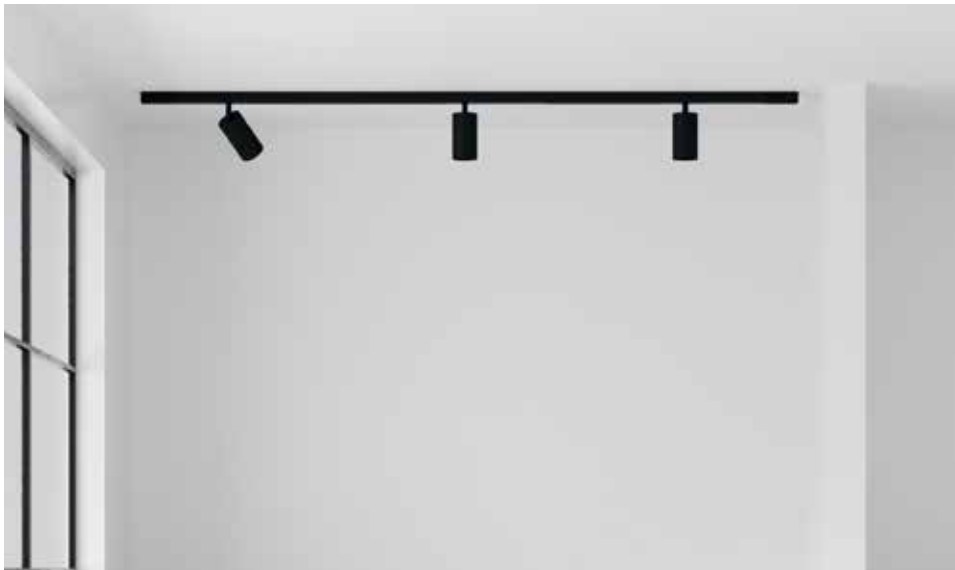

INTERIOR

TRACK LIGHT