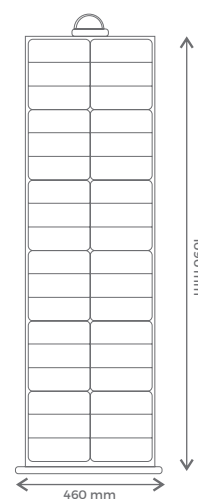

### TECHNICAL DRAWING

**Obs.:**

Modelos disponíveis sob consulta: 50W / 60W / 90W / 120W (CCT 3000K - 7500K)

Available models on request: 50W / 60W / 90W / 120W (CCT 3000K - 7500K)

Modelos disponibles en la consulta: 50W / 60W / 90W / 120W (CCT 3000K - 7500K)