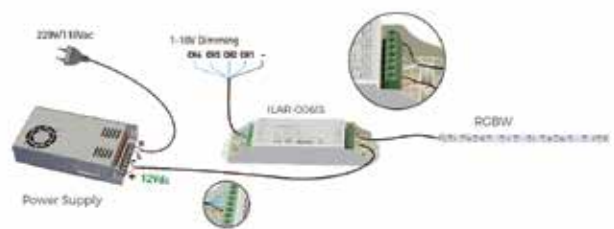

INSTALLATION