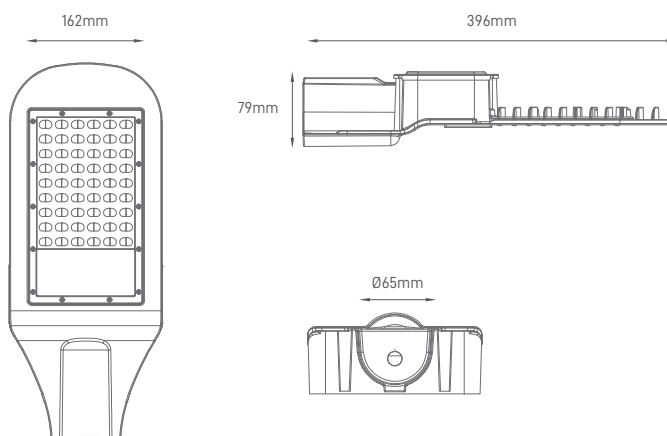

TECHNICAL DRAWING