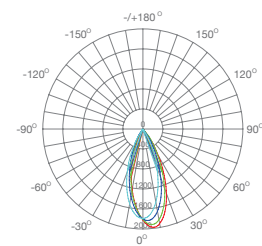

VIGG

Downlight de superfície com Led COB 120lm/W retraído, dissipador de calor em alumínio ADC12 e estrutura multicamadas que fornece uma excelente dissipação térmica.

Surface downlight with 120lm/W COB retracted LED. ADC12 aluminum heatsink and multilayer structure that offers excellent thermal dissipation.

Downlight de superfície con LED COB retraído de 120lm/W, dissipador de calor de aluminio ADC12 y estructura multicapa que ofrece una excelente disipación térmica.

WATTS	10W - WHITE	10W - WHITE	10W - BLACK	10W - BLACK
CCT	2700K	4000K	2700K	4000K
TOTAL LUMINOUS FLUX	1090lm	1090lm	1090lm	1090lm
LUMINOUS EFFICACY	109lm/w	109lm/w	109lm/w	109lm/w
BEAM ANGLE	60°	60°	60°	60°
CRI	≥80	≥80	≥80	≥80
IP	IP54	IP54	IP54	IP54
VOLTAGE	200-240V 50/60Hz	200-240V 50/60Hz	200-240V 50/60Hz	200-240V 50/60Hz
SIZE	90x90x108mm	90x90x108mm	90x90x108mm	90x90x108mm
CUT-OUT	-	-	-	-
PROTECTION CLASS	Class I	Class I	Class I	Class I
PROTECTION CLASS IK	IK06	IK06	IK06	IK06
POWER FACTOR	≥0.9	≥0.9	≥0.9	≥0.9
NOMINAL LIFETIME	50.000H	50.000H	50.000H	50.000H
STARTING TIME 100% ON	0.0001s	0.0001s	0.0001s	0.0001s
ON/OFF CYCLES	100.000	100.000	100.000	100.000
ENERGY LABEL	A+	A+	A+	A+
LED BRAND	CITIZEN	CITIZEN	CITIZEN	CITIZEN
DRIVER BRAND	Aronlight	Aronlight	Aronlight	Aronlight
MOUNTING TYPE	Surface Mounted	Surface Mounted	Surface Mounted	Surface Mounted
BODY MATERIAL	Aluminium	Aluminium	Aluminium	Aluminium
COLOR	White RAL9016	White RAL9016	Black RAL9005	Black RAL9005
BODY SHAPE	Square	Square	Square	Square
BOX QUANTITY	24 pcs/carton	24 pcs/carton	24 pcs/carton	24 pcs/carton
GROSS WEIGHT	14.5kg	14.5kg	14.5kg	14.5kg
SKU	ILAR-00998	ILAR-00996	ILAR-00999	ILAR-00997

TECHNICAL DRAWING

BEAM ANGLE