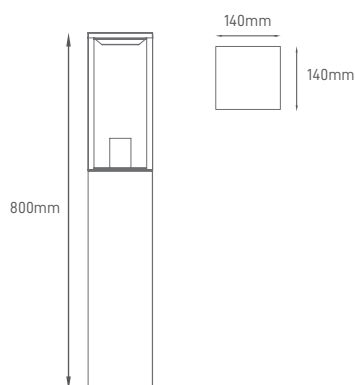

TECHNICAL DRAWING

RECOMMENDED ACCESSORIES

	DESCRIPTION	SKU
	A100 4W FILAMENT	ILAR-00741

*Lâmpadas não incluídas / Lamps not included / Lámparas no incluidas.