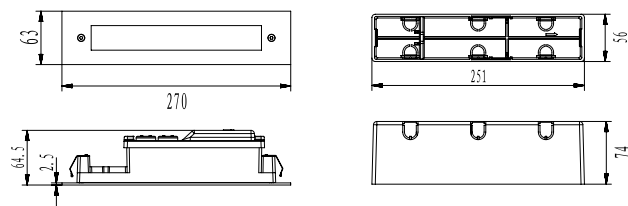

TECHNICAL DRAWING