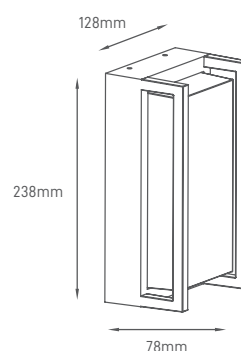

TECHNICAL DRAWING