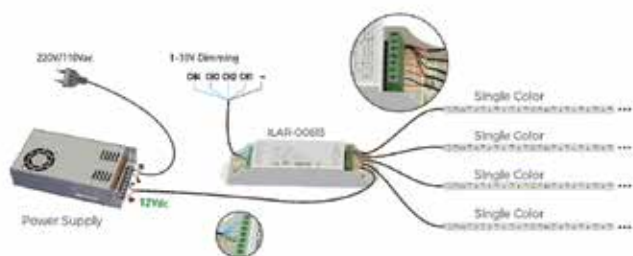

INSTALLATION