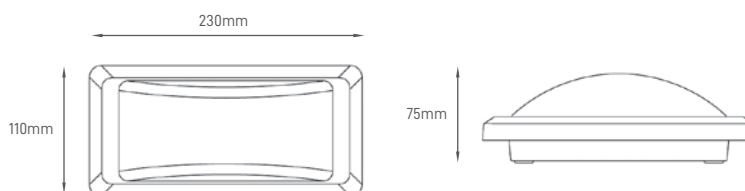

TECHNICAL DRAWING