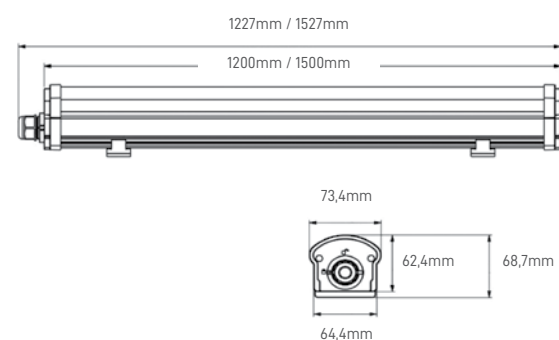

TECHNICAL DRAWING