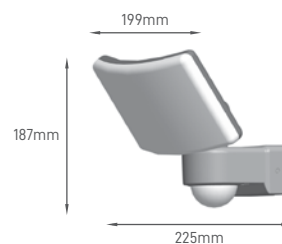

TECHNICAL DRAWING