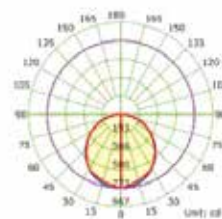

INTERIOR

SUPERFÍCIE | SURFACE | SUPERFICIE

LIA

SANAN LED PLASTIC IP54

Aplique de Parede ou Teto com placa direta de luz, construído em policarbonato, robusto e de fácil instalação.

Wall and ceiling light with direct Backlit light, made in polycarbonate for easy installation.

Luz de Pared y Techo con luz directa Retroiluminada, fabricado en policarbonato para una fácil instalación.

WATTS	24W
CCT	4500K
TOTAL LUMINOUS FLUX	2040lm
DIMMABLE	NO
BEAM ANGLE	120°
UGR	-
CRI	≥80
IP	IP54
VOLTAGE	220-240V
SIZE	Ø280x54mm
CUT-OUT	-
PROTECTION CLASS	Class I
PROTECTION CLASS IK	IK06
POWER FACTOR	>0.5
NOMINAL LIFETIME	30.000H
STARTING TIME 100% ON	0.0001s
ON/OFF CYCLES	50.000
ENERGY LABEL	A+
LED BRAND	Sanan
DRIVER BRAND	Aronlight
MOUNTING TYPE	Surface
BODY MATERIAL	ABS + PC
COLOR	White RAL9016
BODY SHAPE	Round
PACKAGING UNIT	12 pcs/carton
GROSS WEIGHT	-
SKU	ILAR-00877

TECHNICAL DRAWING

BEAM ANGLE