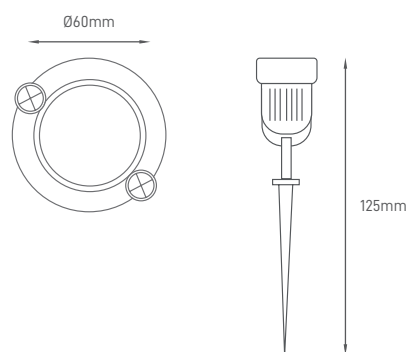

TECHNICAL DRAWING