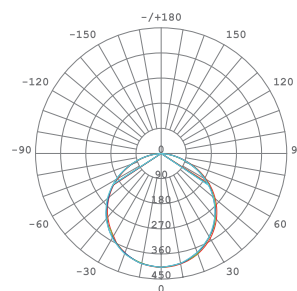

BEAM ANGLE

INSTALLATION

3M 3M 3M 3M

Stick-on