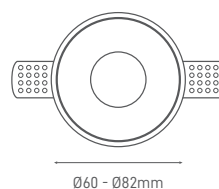

TECHNICAL DRAWING