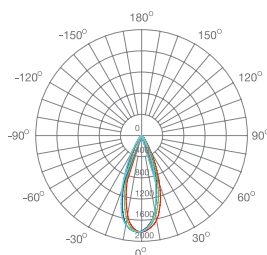

BEAM ANGLE

RECOMMENDED ACCESSORIES

DESCRIPTION	SKU
Dimmable Driver Triac	ILAR-01013