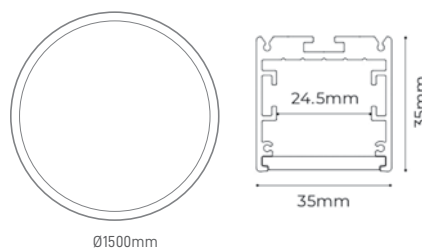

TECHNICAL DRAWING