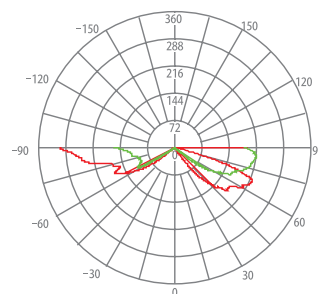

HARPE ONE

Luminária LED para aplicação em fachadas com design moderno, chips LED de elevada reprodução, alumínio de fundição injetada, elevados níveis de proteção (IP65 e IK06) e forte resistência à corrosão.

Facade LED luminaire with modern design, high reproduction LED chips, die-cast aluminum, high levels of protection (IP65 and IK06) and strong corrosion resistance.

Luminaria LED de fachada de diseño moderno, chips LED de alta reproducción, aluminio fundido a presión, altos niveles de protección (IP65 e IK06) y gran resistencia a la corrosión.

WATTS	6W
CCT	3000K
TOTAL LUMINOUS FLUX	450lm
LUMINOUS EFFICACY	-
BEAM ANGLE	16°
CRI	≥80
IP	IP65
VOLTAGE	AC220-240V
SIZE	Ø65x100x95mm
CUT-OUT	-
PROTECTION CLASS	Class I
PROTECTION CLASS IK	IK06
POWER FACTOR	-
NOMINAL LIFETIME	30000H
STARTING TIME 100% ON	-
ON/OFF CYCLES	-
ENERGY LABEL	A+
LED BRAND	LED CREE
DRIVER BRAND	-
MOUNTING TYPE	Surface
BODY MATERIAL	Aluminium body in powder coated
COLOR	Grey
BODY SHAPE	-
BOX QUANTITY	20 pcs / carton
GROSS WEIGHT	-
SKU	ILAR-00961

TECHNICAL DRAWING

BEAM ANGLE