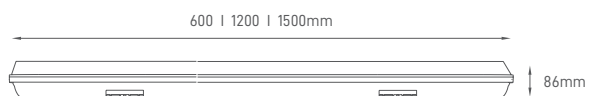

TECHNICAL DRAWING