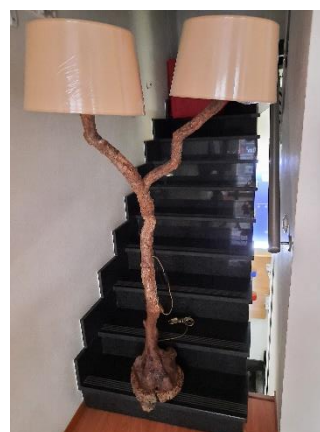

Os candeeiros da coleção Serra e Mar, são criados manualmente pelo Mestre José Rio do Carmo, da loja dos Candeeiros em Lagos.

Ref: #A001
Preço:

Ref: #A002
Preço:

Ref: #A003
Preço:

Ref: #A004
Preço:

Ref: #A005 (Pé)
Preço:

Ref: #A006 (Pé)
Preço:

Ref: #A007
Preço:

Ref: #A008
Preço:

Ref: #A009
Preço:

Ref: #A010
Preço:

Ref: #A011
Preço:

Ref: #A012
Preço:

Ref: #A013
Preço: