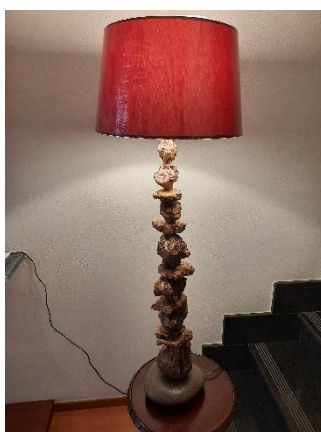

Os candeeiros da coleção Serra e Mar, são criados manualmente pelo Mestre José Rio do Carmo, da loja dos Candeeiros em Lagos.

Ref: #A001
Preço:

Ref: #A002
Preço:

Ref: #A003
Preço:

Ref: #A004
Preço:

Ref: #A005 (Pé)
Preço:

Ref: #A006 (Pé)
Preço:

Ref: #A007
Preço:

Ref: #A008
Preço:

Ref: #A009
Preço:

Ref: #A010
Preço:

Ref: #A011
Preço:

Ref: #A012
Preço:

Ref: #A013
Preço: